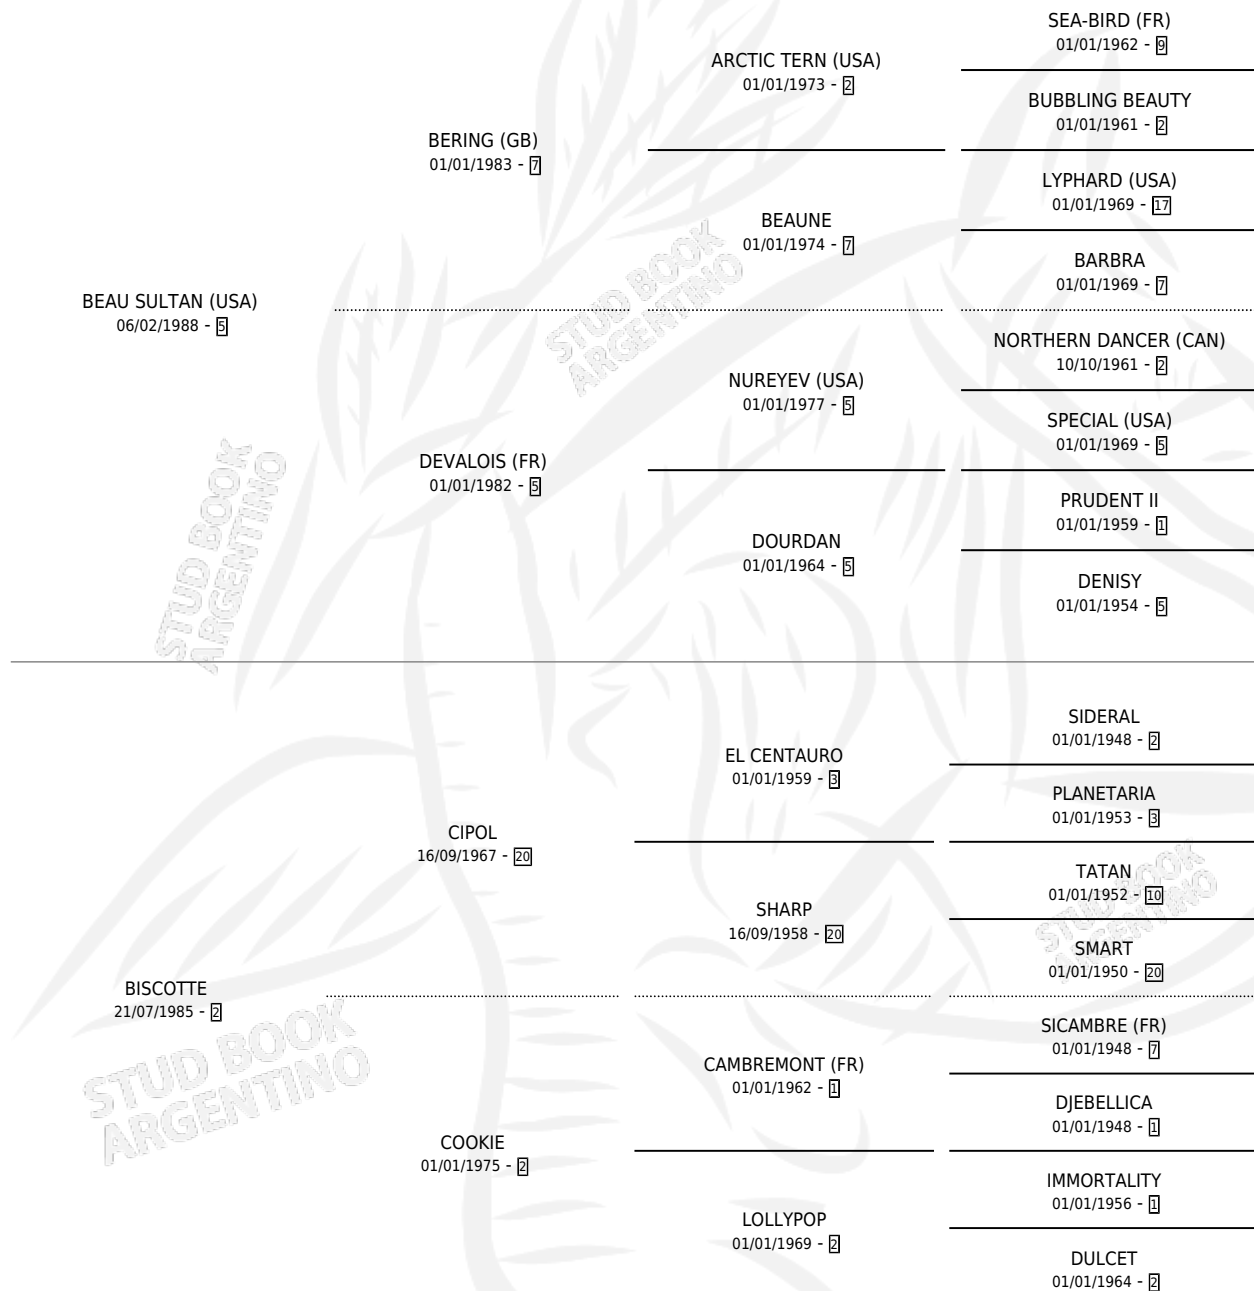

Lugar de nacimiento: Comalal

Criador: Comalal

~

HIJOS

	MACHOS	HEMBRAS
11 NACIERON	6	5
7 CORRIERON	4	3
4 GANARON	2	2
0 GANADORES CL	0 GANADORES GR	0 GANADORES G1

PEDIGREE

CAMPAÑA

Solo carreras oficiales de Argentina