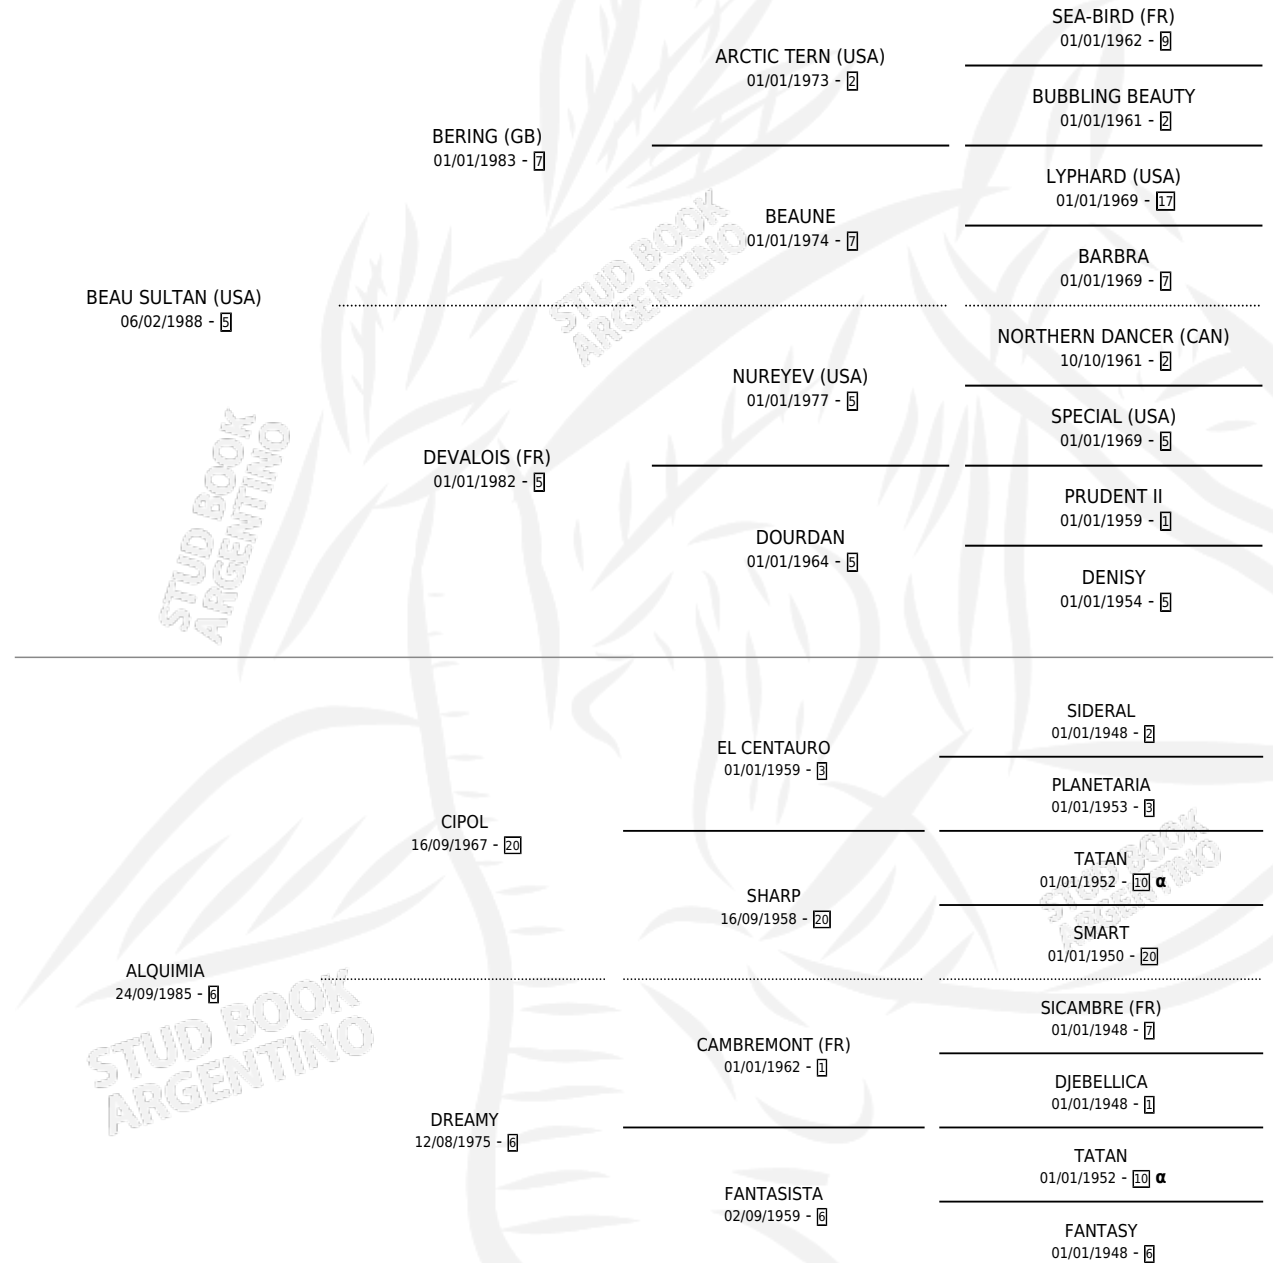

CARBONIFERA

por **BEAU SULTAN (USA)** y **ALQUIMIA** por **CIPOL**

Argentina · Hembra · Alazan · SP · 04/11/1995
Familia 6-d · Volumen 35

ESTADO

TIPIFICACIÓN SANGUÍNEA	✓
TIPIFICACIÓN POR ADN	✓
PASAPORTE	X
IDENTIFICACIÓN POR MICROCHIP	X
REPRODUCTOR	✓

Lugar de nacimiento: Comalal

Criador: Comalal

~

HIJOS

	MACHOS	HEMBRAS
5 NACIERON	4	1
3 CORRIERON	2	1
2 GANARON	2	0
0 GANADORES CL	0 GANADORES GR	0 GANADORES G1

PEDIGREE

INBREEDING : α

CAMPAÑA

Solo carreras oficiales de Argentina

POR EDAD

EDAD	CC	1°	2°	3°	4°	5°	NP	CLC	CLG	CLCG1	CLGG1	IMPORTE	GANANCIA / CC
3 AÑOS	11	0	3	1	2	1	4	0	0	0	0	\$5,420	\$493
4 AÑOS	9	1	0	1	0	1	6	0	0	0	0	\$4,272	\$475
TOTALES	20	1	3	2	2	2	10	0	0	0	0	\$9,692	\$485
%		5.0%	15.0%	10.0%	10.0%	10.0%	50.0%	0.0%	0.0%	0.0%	0.0%		