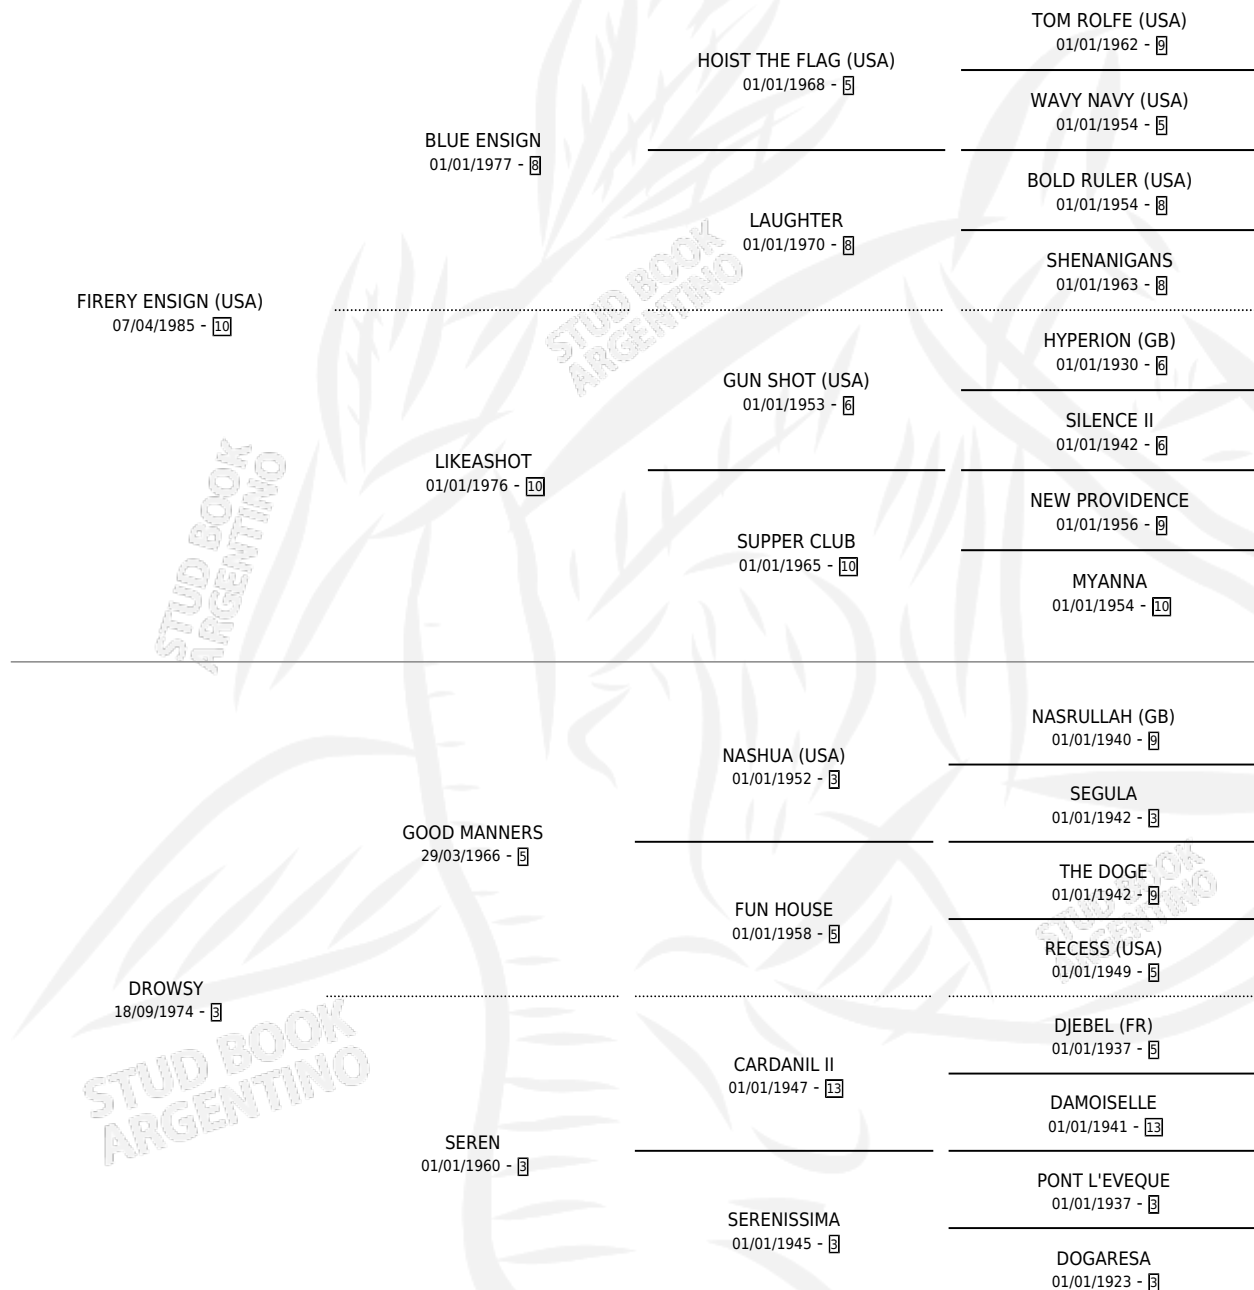

Lugar de nacimiento: Ojo de Agua
Criador: Sin dato

~

HIJOS

	MACHOS	HEMBRAS
5 NACIERON	5	0
4 CORRIERON	4	0
2 GANARON	2	0

1	0	0
GANADORES CL	GANADORES GR	GANADORES G1

PEDIGREE

CAMPAÑA

Solo carreras oficiales de Argentina