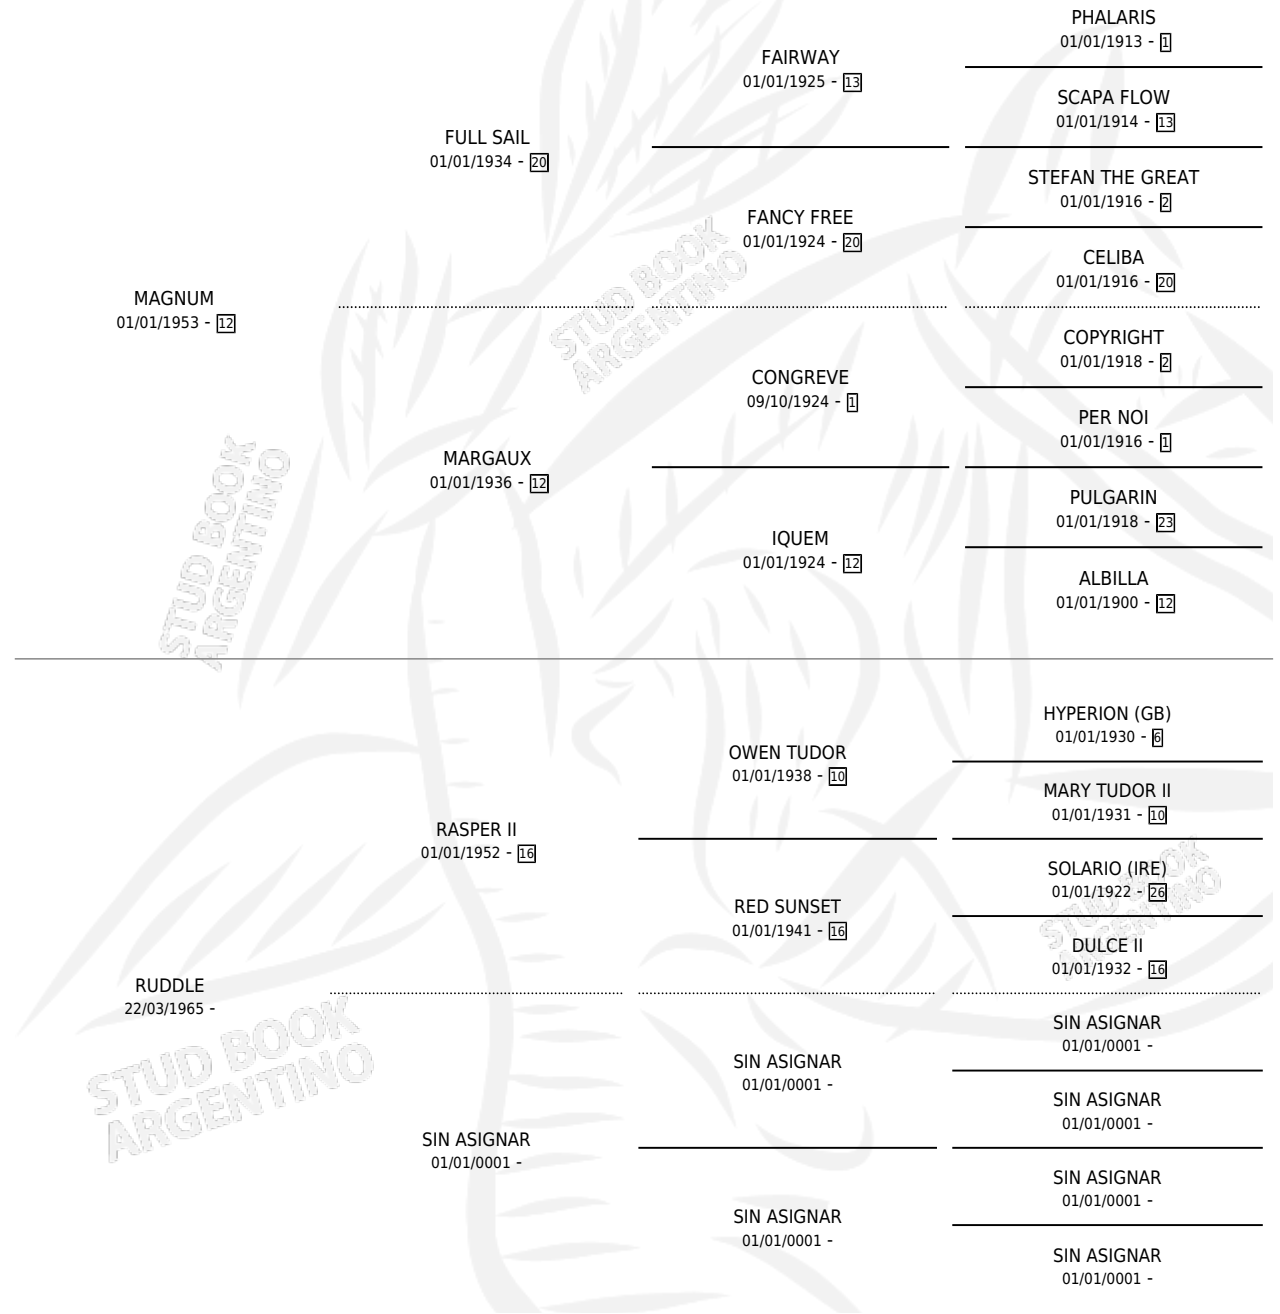

# MAGIC HEART

por **MAGNUM** y **RUDDLE** por **RASPER II**

Argentina · Hembra · Zaino Negro · SP · 01/10/1972  
Familia · Volumen 28

## ESTADO

TIPIFICACIÓN SANGUÍNEA	X
TIPIFICACIÓN POR ADN	X
PASAPORTE	X
IDENTIFICACIÓN POR MICROCHIP	X
REPRODUCTOR	X

**Lugar de nacimiento:** Campo particular

**Criador:** Sin dato

## PEDIGREE