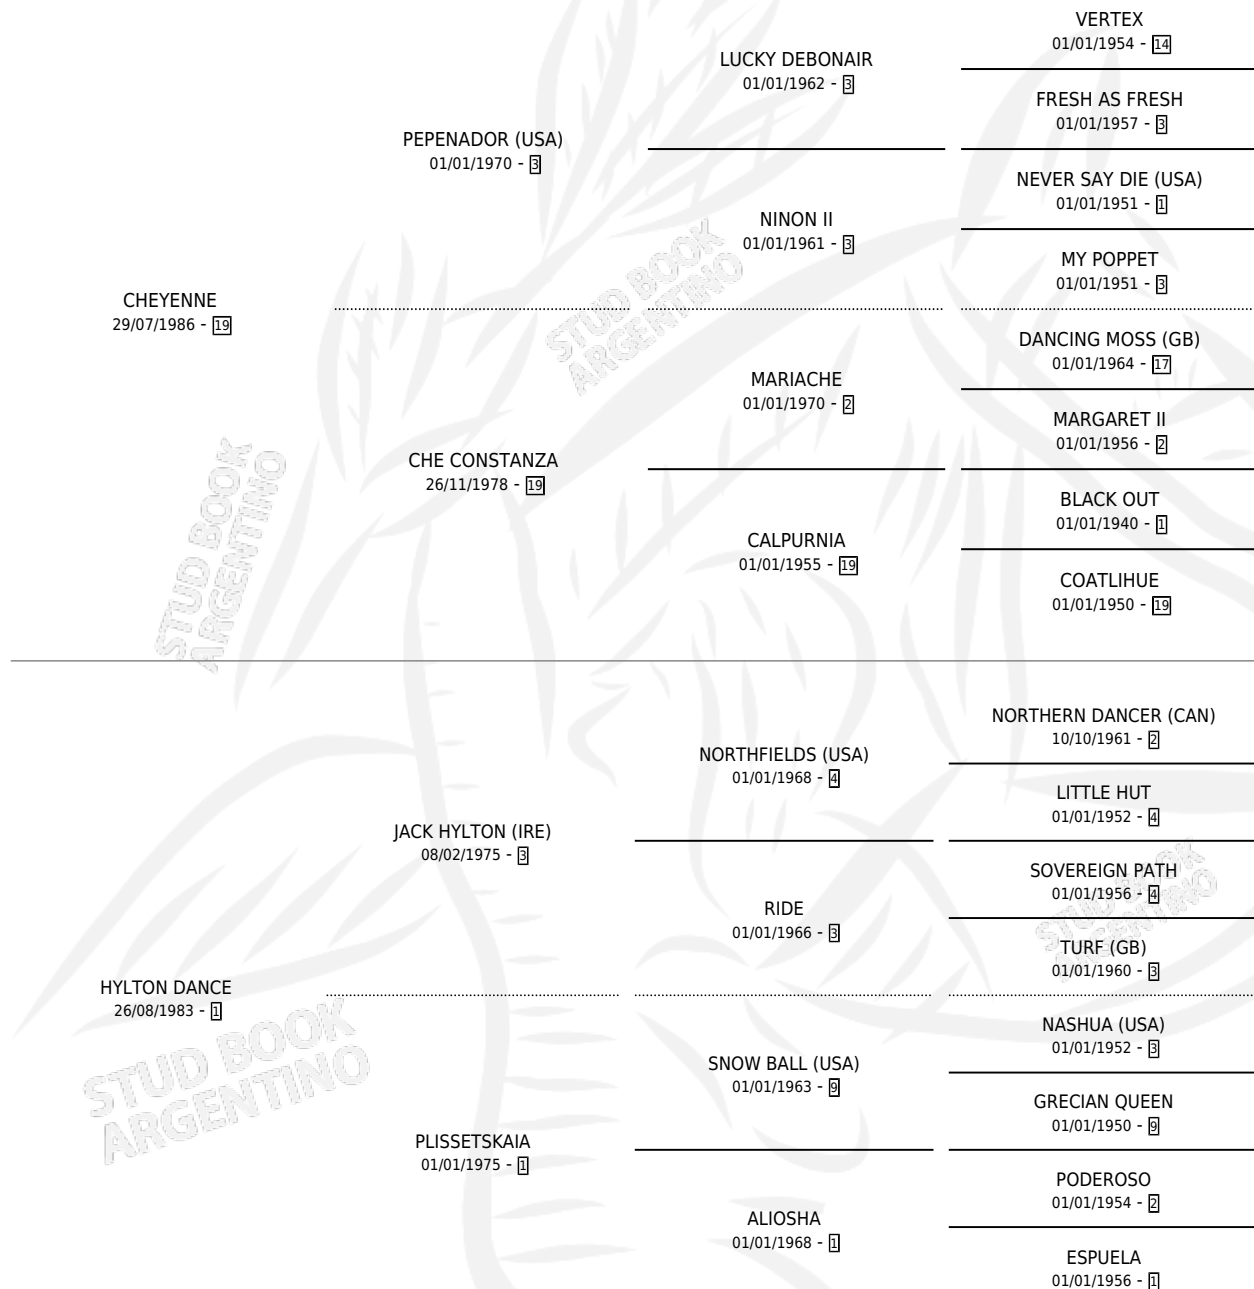

HYLTON SPROUT

por CHEYENNE y HYLTON DANCE por JACK HYLTON (IRE)

Argentina · Macho · Alazan · SP · 26/10/1995
Familia 1-e · Volumen 35

ESTADO

TIPIFICACIÓN SANGUÍNEA	X
TIPIFICACIÓN POR ADN	X
PASAPORTE	X
IDENTIFICACIÓN POR MICROCHIP	X
REPRODUCTOR	X

Lugar de nacimiento: El Turf

Criador: Los Retoños

PEDIGREE

CAMPAÑA

Solo carreras oficiales de Argentina

POR EDAD

EDAD	CC	1°	2°	3°	4°	5°	NP	CLC	CLG	CLCG1	CLGG1	IMPORTE	GANANCIA / CC
4 AÑOS	2	0	0	0	0	0	2	0	0	0	0	\$0	\$0
5 AÑOS	1	0	0	0	0	0	1	0	0	0	0	\$0	\$0
TOTALES	3	0	0	0	0	0	3	0	0	0	0	\$0	\$0
%		0.0%	0.0%	0.0%	0.0%	0.0%	100%	0.0%	0.0%	0.0%	0.0%		