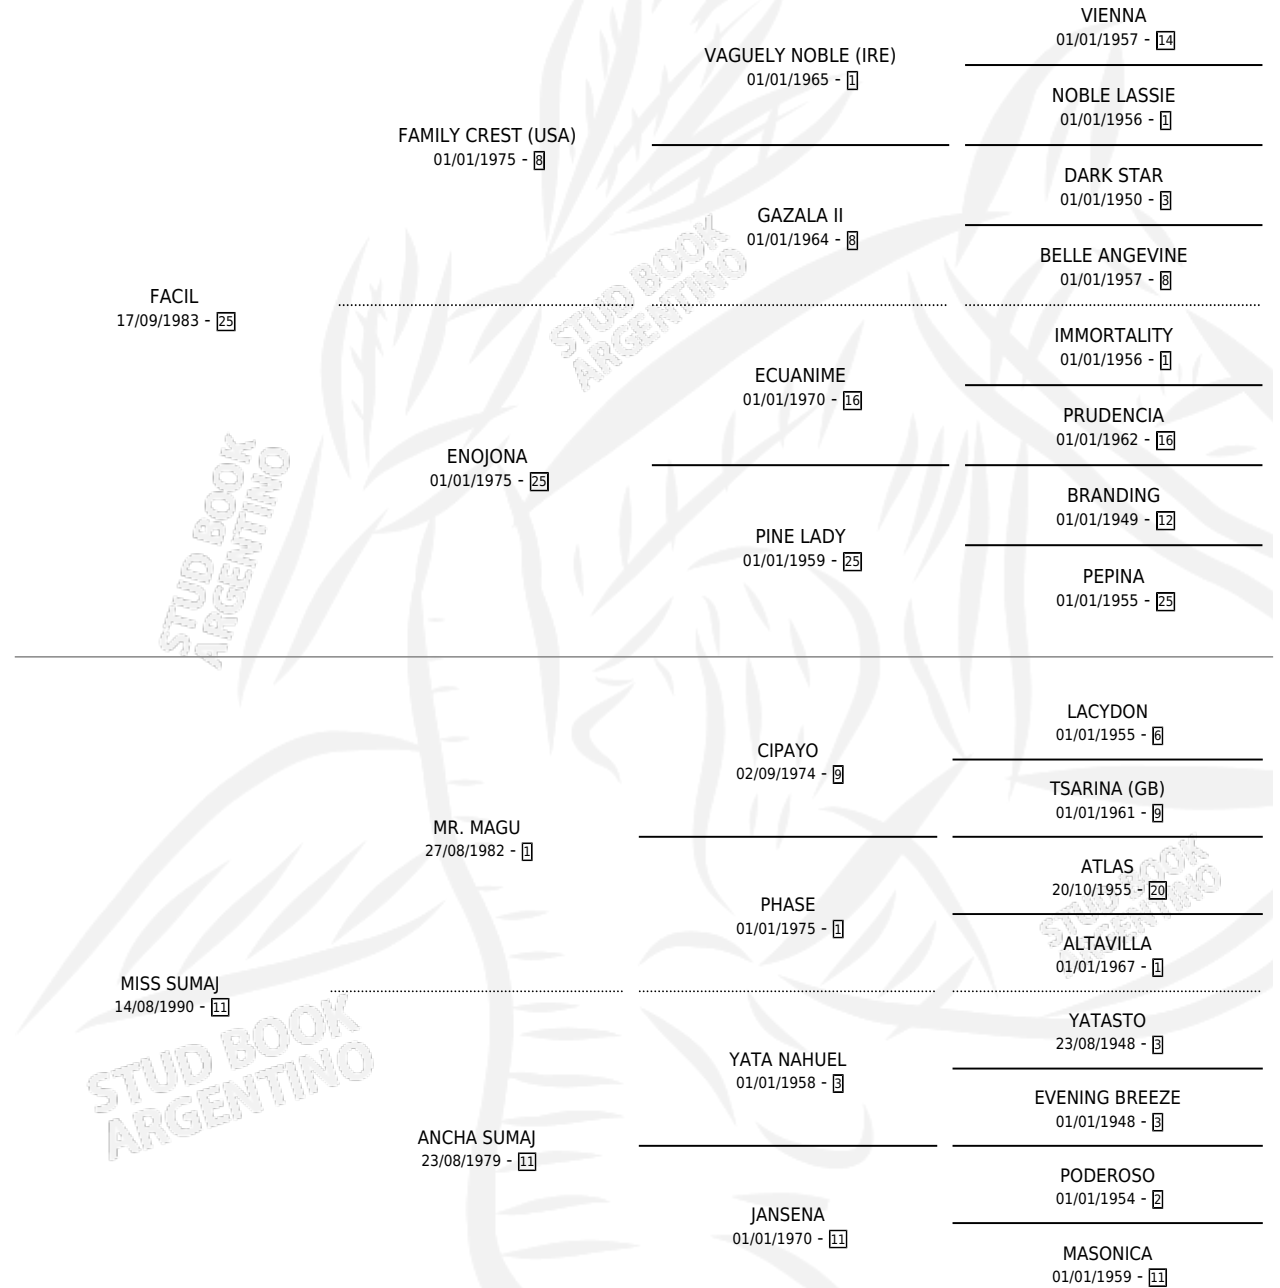

MISS FA

por **FACIL** y **MISS SUMAJ** por **MR. MAGU**

Argentina · Hembra · Alazan · SP · 14/10/1995
Familia 11-a · Volumen 35

ESTADO

TIPIFICACIÓN SANGUÍNEA	X
TIPIFICACIÓN POR ADN	X
PASAPORTE	X
IDENTIFICACIÓN POR MICROCHIP	X
REPRODUCTOR	✓

Lugar de nacimiento: La Dominga

Criador: Sin dato

PEDIGREE

S

mientos 0 / Efectividad 0.00%

PADRILLO

PRODUCTO

CRIADOR

1ER SERVICIO

ÚLTIMO SERVICIO

SANGUINARIO TOSS

∅

18/12/1999

20/12/1999

MISS FA

Datos oficiales del Stud Book Argentino