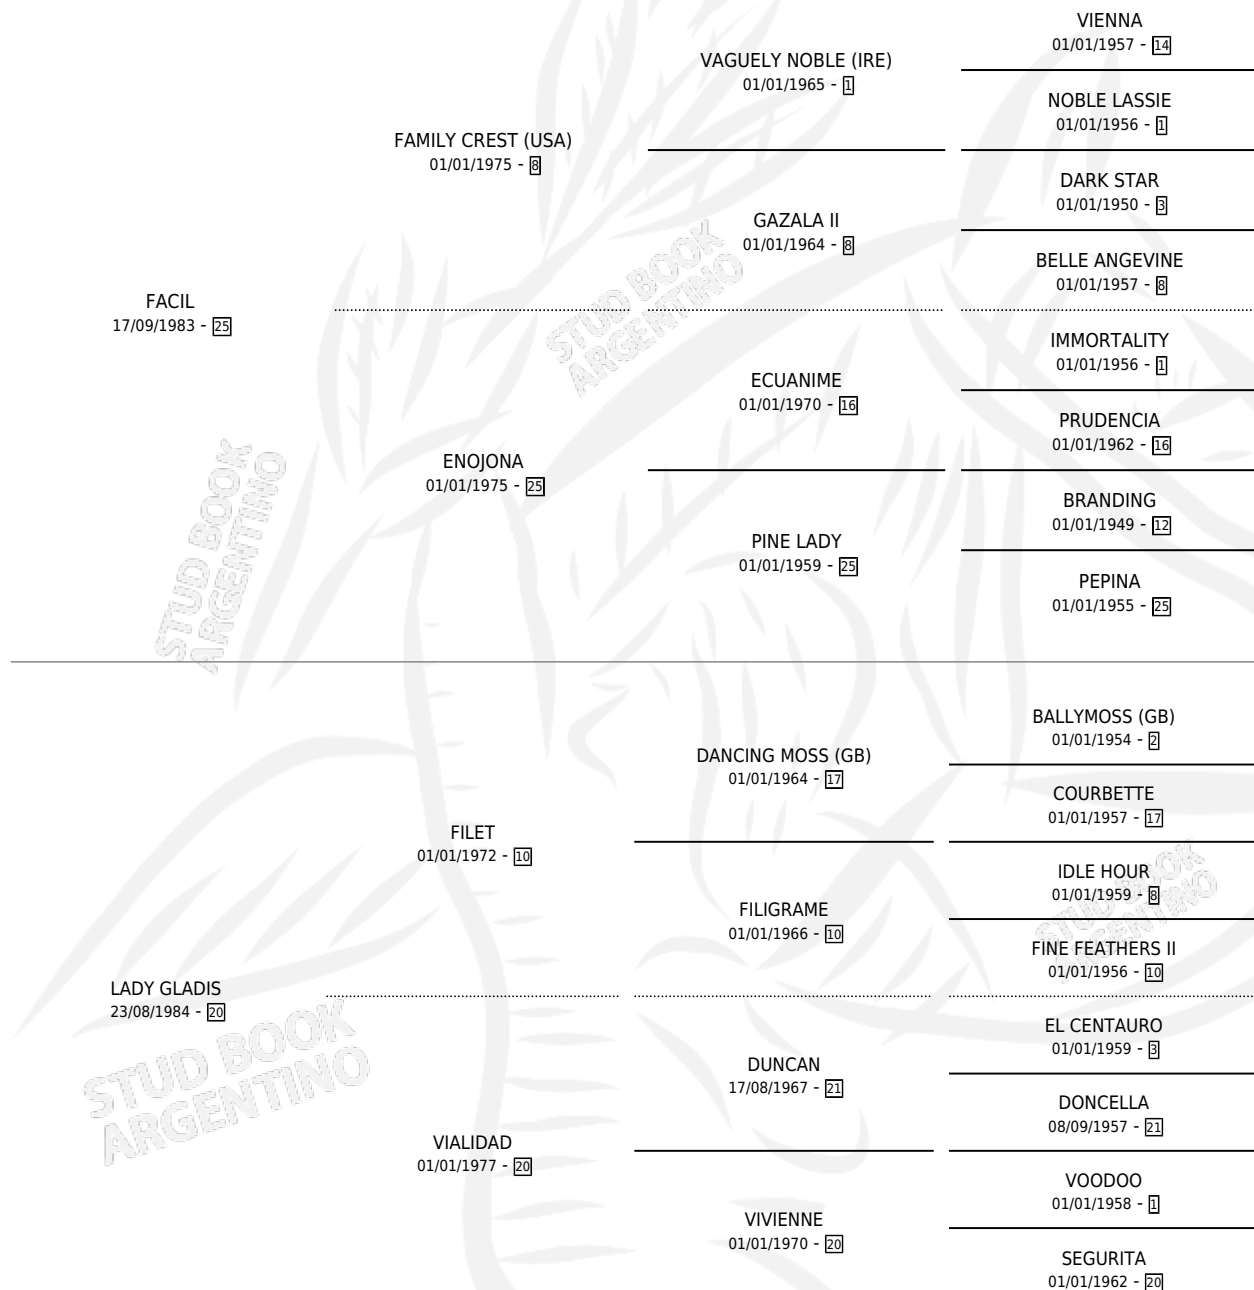

LADY FA

por FACIL y LADY GLADIS por FILET

Argentina · Hembra · Alazan · SP · 10/11/1995
Familia 20-c · Volumen 35

ESTADO

TIPIFICACIÓN SANGUÍNEA	✓
TIPIFICACIÓN POR ADN	X
PASAPORTE	X
IDENTIFICACIÓN POR MICROCHIP	X
REPRODUCTOR	✓

Lugar de nacimiento: La Dominga

Criador: Sin dato

~

HIJOS

	MACHOS	HEMBRAS
1 NACIERON	0	1
SIN ACTUACIONES		

PEDIGREE

S

mientos 1 / Efectividad 50.00%

PADRILLO	PRODUCTO	CRIADOR	1ER SERVICIO	ÚLTIMO SERVICIO
EL BRAVISIMO	LADY BRAVISIMA (H A, 19/11/2002)	AIZPURUA DANIEL	17/12/2001	17/12/2001
LADY FA CANTER TOSS	∅		07/12/1999	07/12/1999

Datos oficiales del Stud Book Argentino