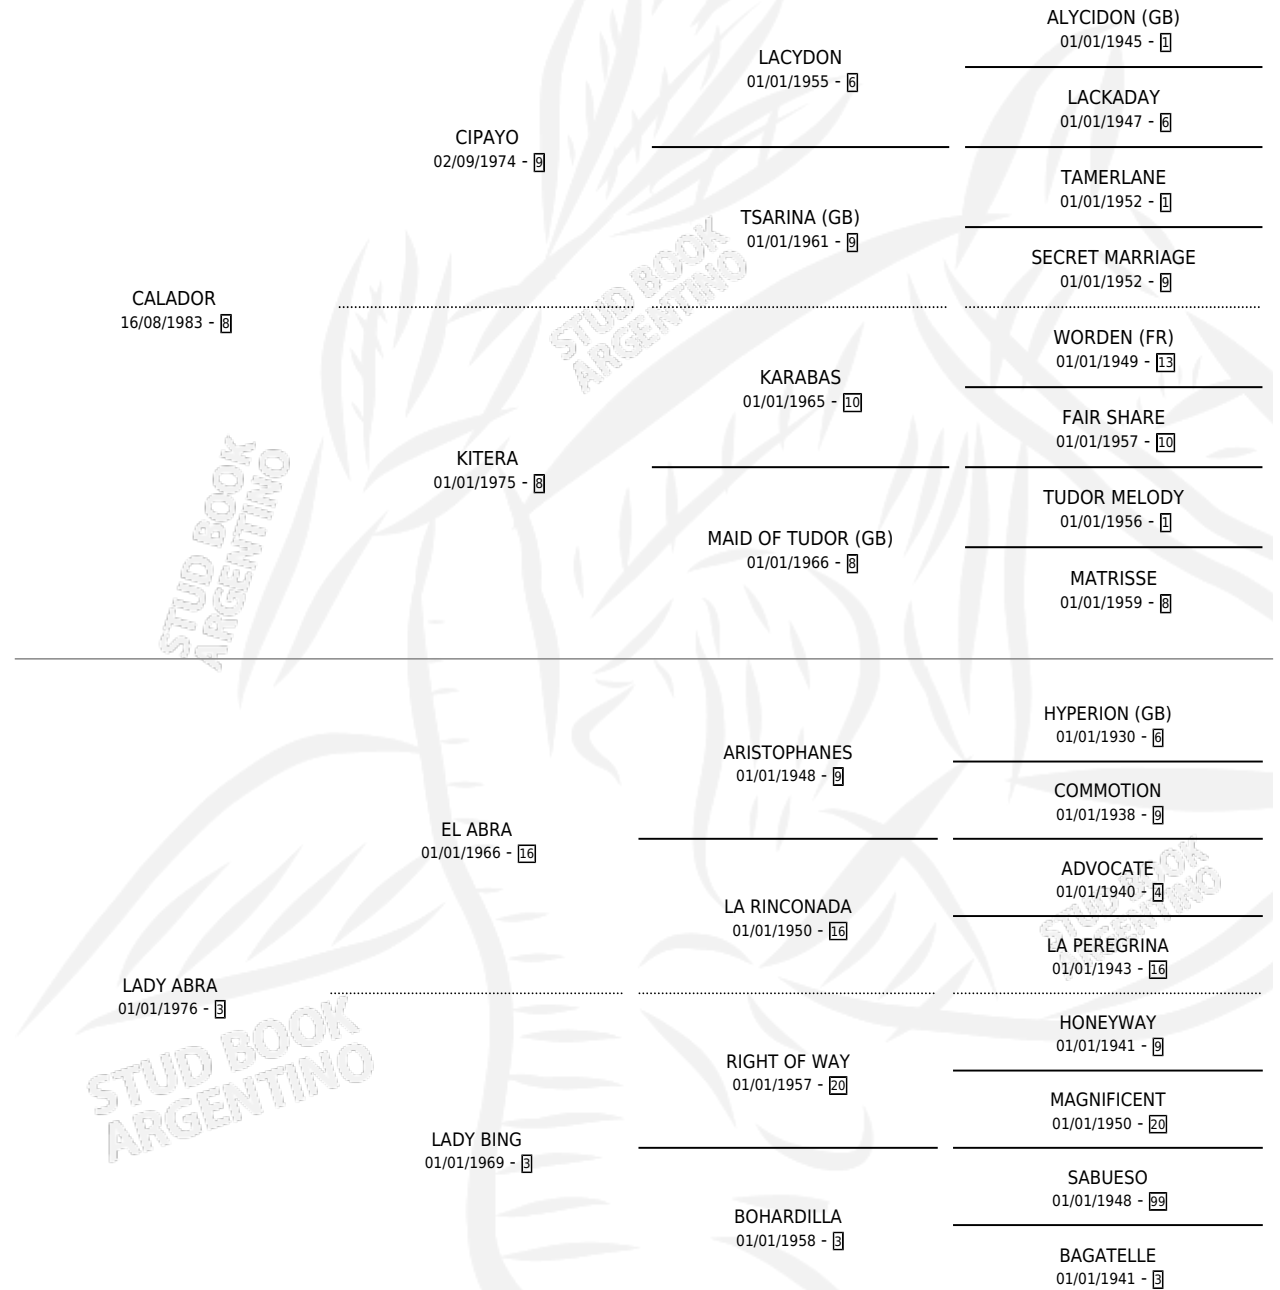

CALABRADOR

por CALADOR y LADY ABRA por EL ABRA

Argentina · Macho · Alazan · SP · 08/08/1995
Familia 3-f · Volumen 35

ESTADO

TIPIFICACIÓN SANGUÍNEA	X
TIPIFICACIÓN POR ADN	X
PASAPORTE	X
IDENTIFICACIÓN POR MICROCHIP	X
REPRODUCTOR	X

Lugar de nacimiento: Campo particular

Criador: Sin dato

PEDIGREE

CALABRADOR

Datos oficiales del Stud Book Argentino

Documento generado el 02/05/2026

studbook.org.ar