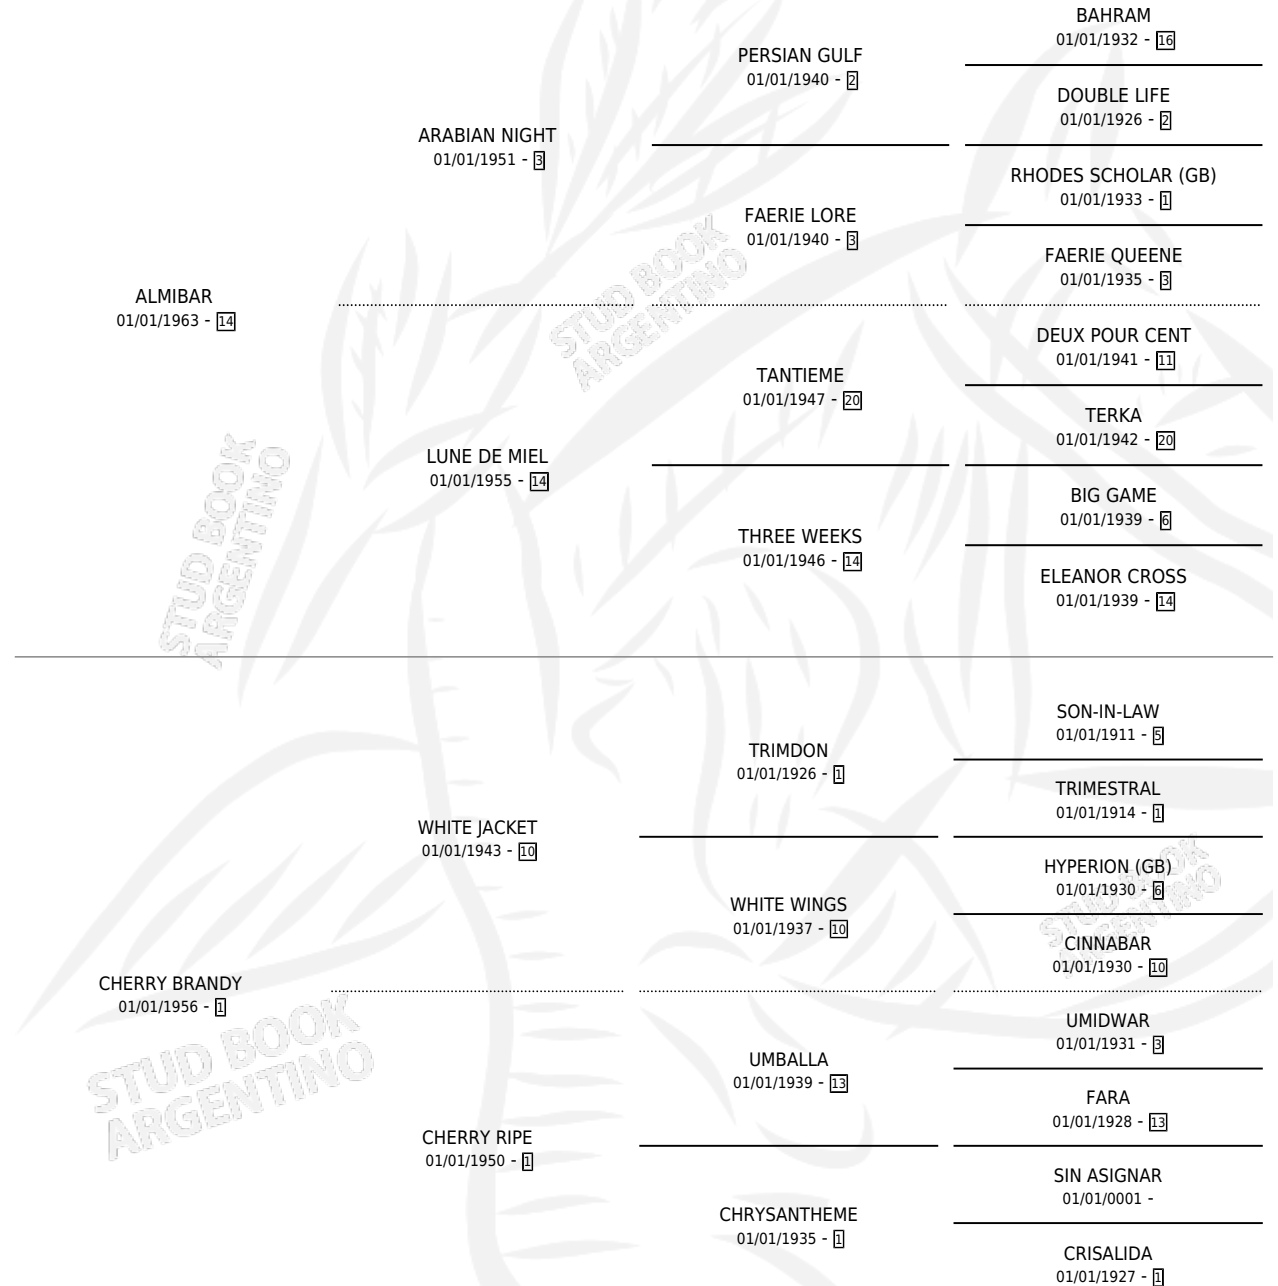

MELOSA

por **ALMIBAR** y **CHERRY BRANDY** por **WHITE JACKET**

Argentina · Hembra · Zaino Negro · SP · 01/01/1972
Familia 1-b · Volumen 28

ESTADO

TIPIFICACIÓN SANGUÍNEA	X
TIPIFICACIÓN POR ADN	X
PASAPORTE	X
IDENTIFICACIÓN POR MICROCHIP	X
REPRODUCTOR	X

Lugar de nacimiento: Campo particular

Criador: Sin dato

~

HIJOS

	MACHOS	HEMBRAS
2 NACIERON	1	1
1 CORRIERON	1	0
1 GANARON	1	0
0 GANADORES CL	0 GANADORES GR	0 GANADORES G1

PEDIGREE