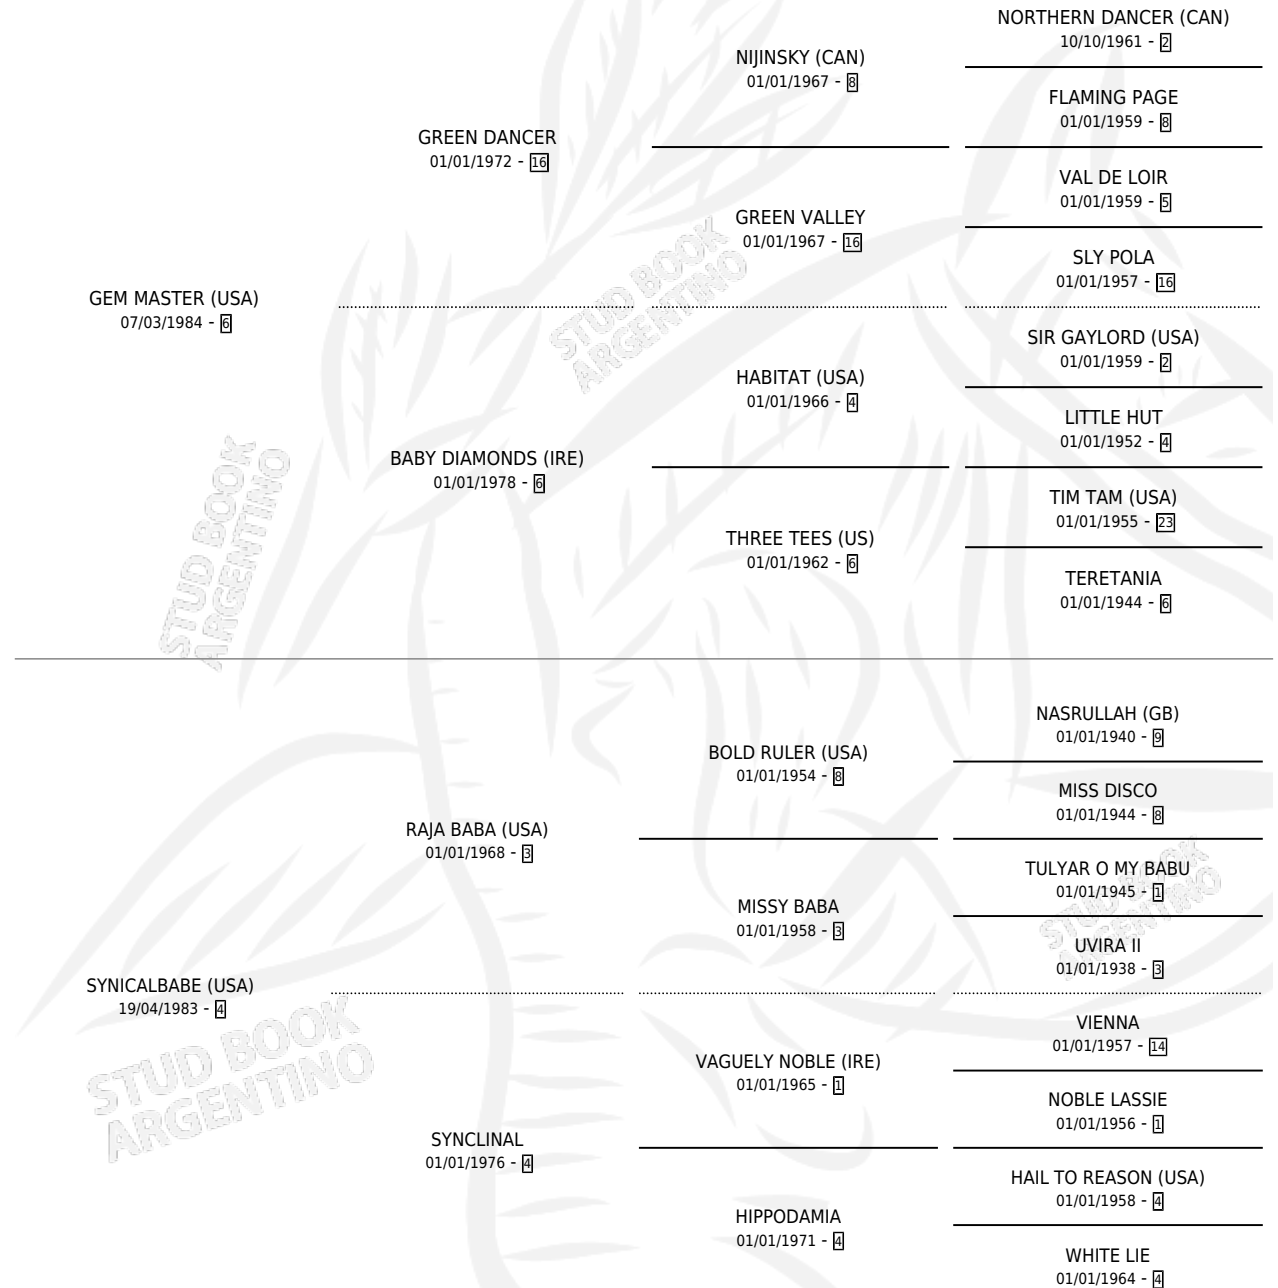

ITORORO

por **GEM MASTER (USA)** y **SYNICALBABE (USA)** por **RAJA BABA (USA)**

Argentina · Macho · Zaino · SP · 30/10/1995
Familia 4-d · Volumen 35

ESTADO

TIPIFICACIÓN SANGUÍNEA	X
TIPIFICACIÓN POR ADN	X
PASAPORTE	X
IDENTIFICACIÓN POR MICROCHIP	X
REPRODUCTOR	X

Lugar de nacimiento: El Manzanar
Criador: El Manzanar

PEDIGREE

ITORORO

Datos oficiales del Stud Book Argentino

Documento generado el 26/04/2026

studbook.org.ar