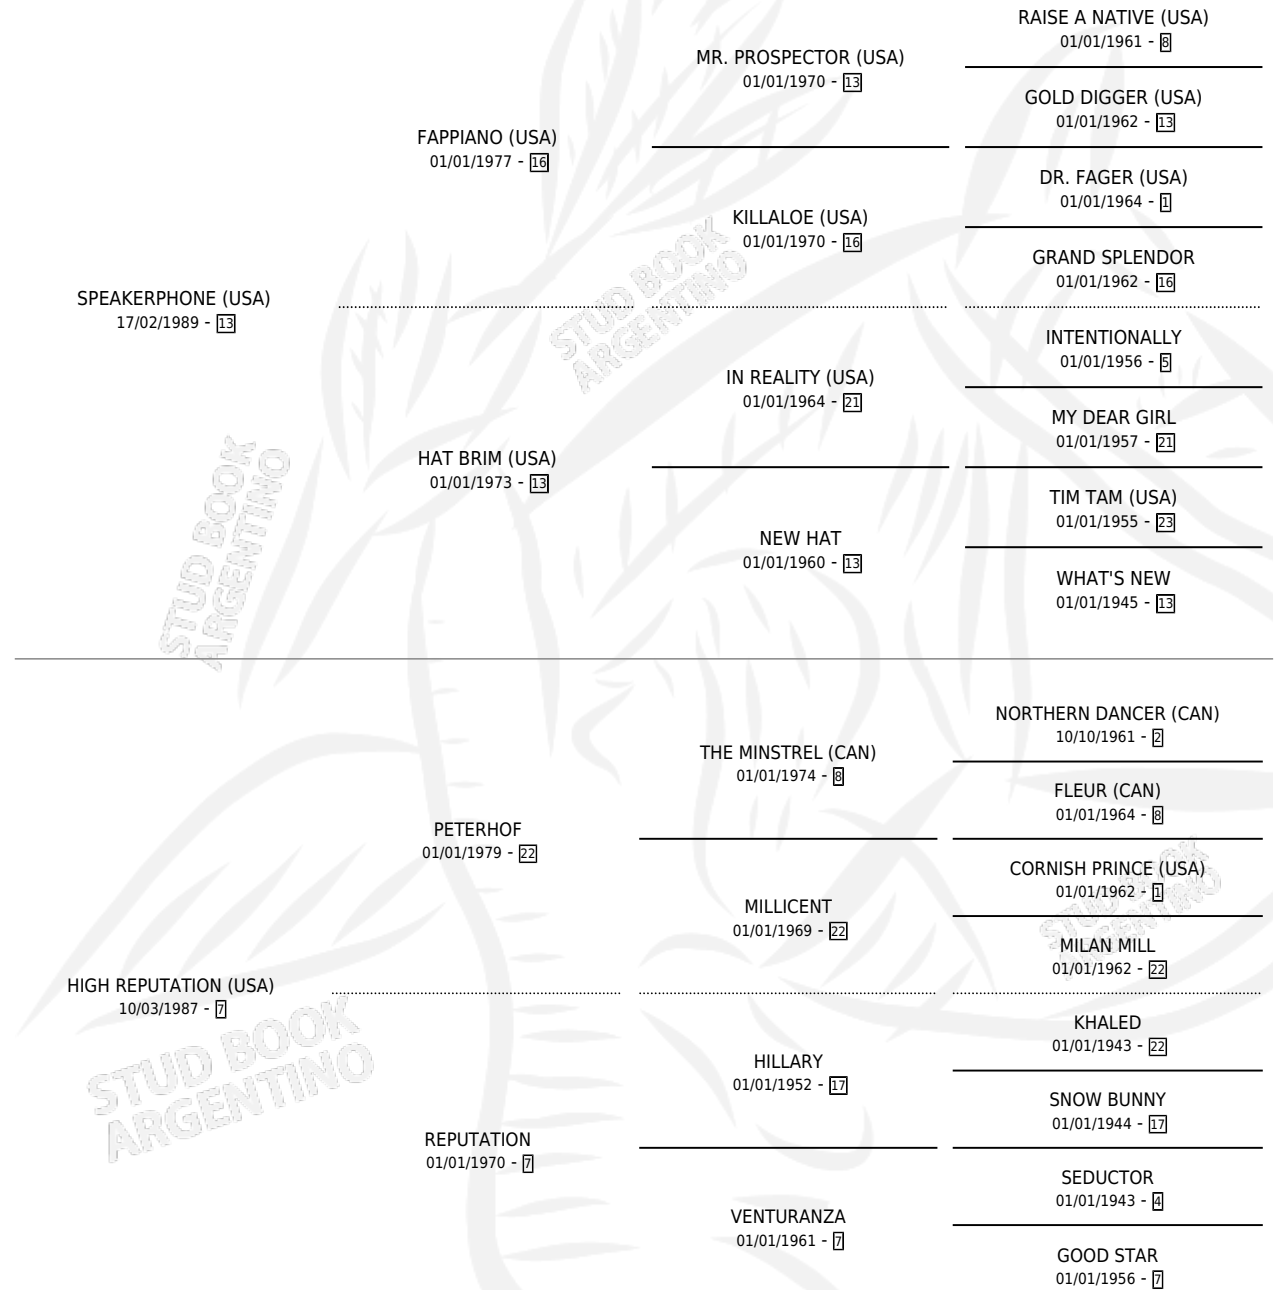

Lugar de nacimiento: De La Pomme
Criador: De La Pomme

PEDIGREE

CAMPAÑA

Solo carreras oficiales de Argentina

POR EDAD

EDAD	CC	1°	2°	3°	4°	5°	NP	CLC	CLG	CLCG1	CLGG1	IMPORTE	GANANCIA / CC
2 AÑOS	1	0	0	0	1	0	0	1	0	0	0	\$500	\$500
TOTALES	1	0	0	0	1	0	0	1	0	0	0	\$500	\$500
%		0.0%	0.0%	0.0%	100%	0.0%	0.0%	100%	0.0%	0.0%	0.0%		