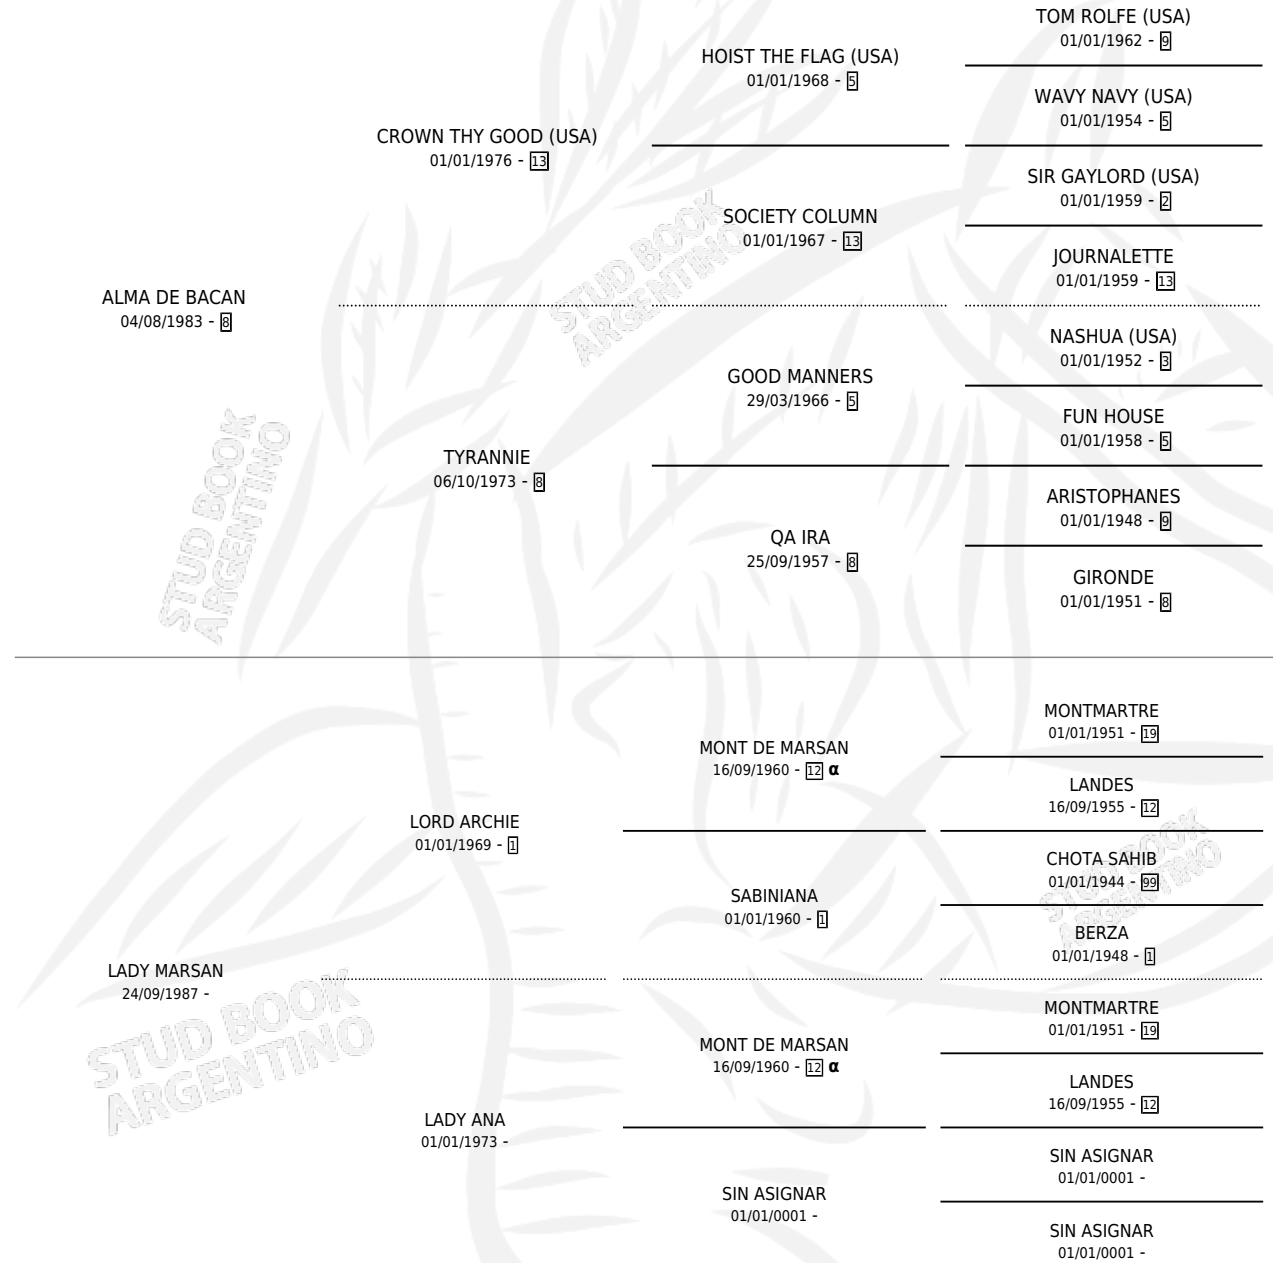

LORD MARZIPAN

por ALMA DE BACAN y LADY MARSAN por LORD ARCHIE

Argentina · Macho · Alazan · SP · 19/10/1995
Familia · Volumen 35

ESTADO

TIPIFICACIÓN SANGUÍNEA	✓
TIPIFICACIÓN POR ADN	X
PASAPORTE	X
IDENTIFICACIÓN POR MICROCHIP	X
REPRODUCTOR	X

Lugar de nacimiento: La Fortuna

Criador: Sin dato

PEDIGREE

INBREEDING : α

LORD MARZIPAN

Datos oficiales del Stud Book Argentino

Documento generado el 06/05/2026

studbook.org.ar