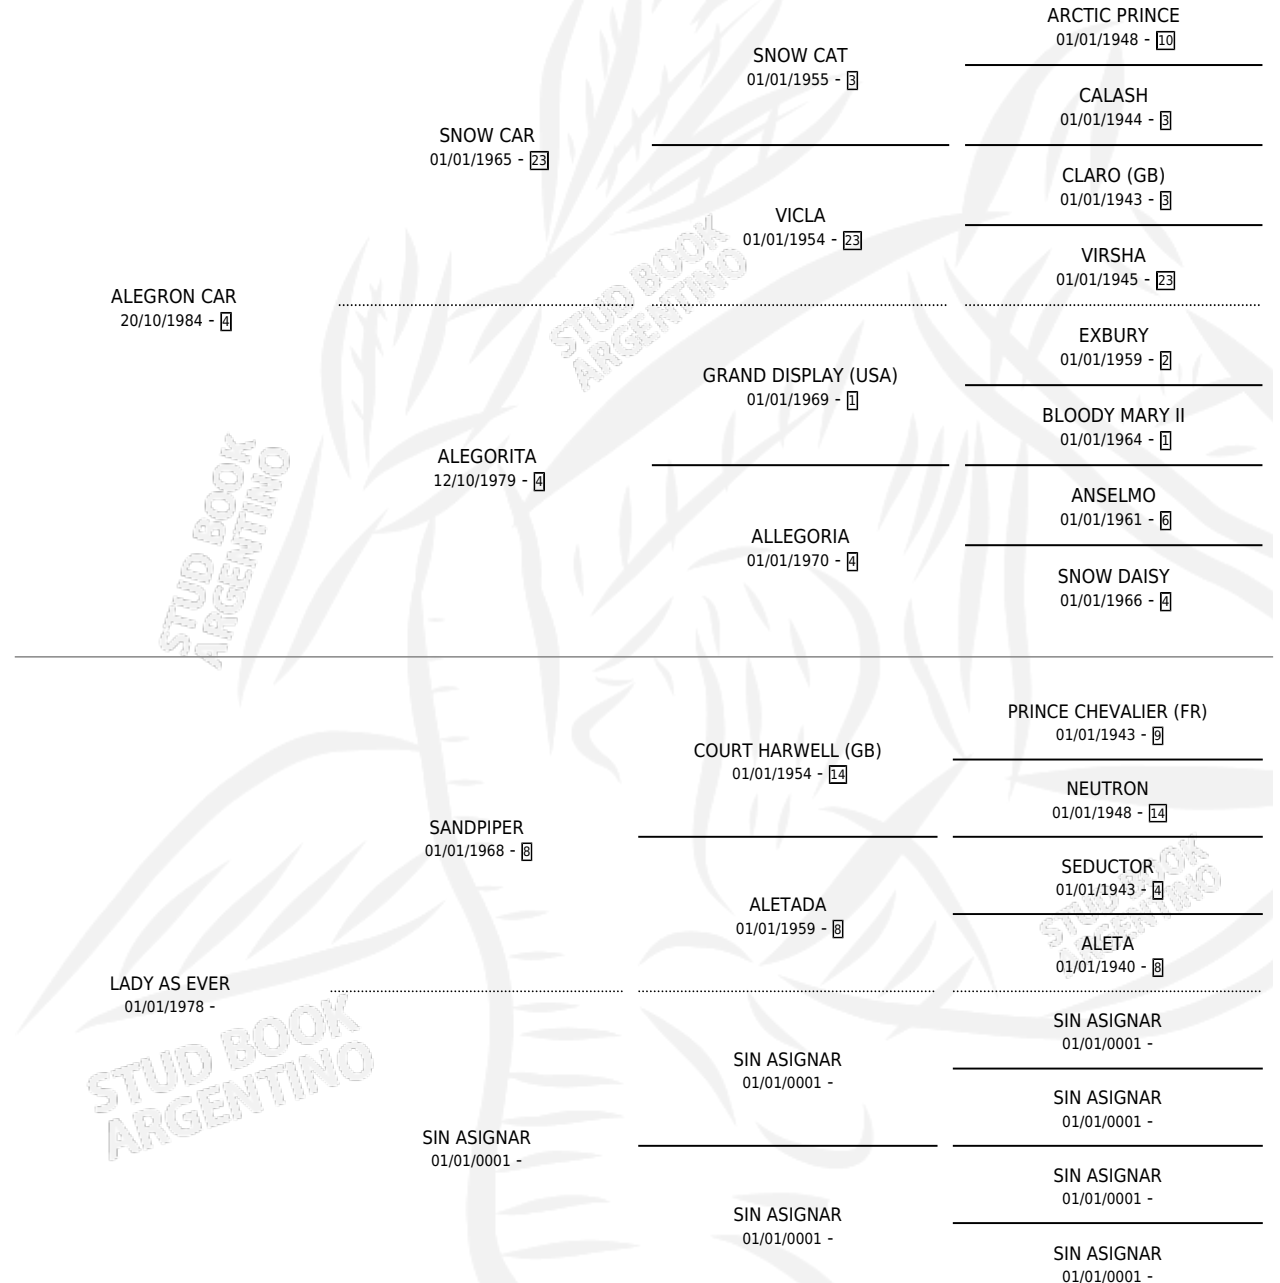

LADY TOUJOURS

por ALEGRON CAR y LADY AS EVER por SANDPIPER

Argentina · Hembra · Zaino · SP · 22/10/1995
Familia · Volumen 35

ESTADO

TIPIFICACIÓN SANGUÍNEA	✓
TIPIFICACIÓN POR ADN	X
PASAPORTE	X
IDENTIFICACIÓN POR MICROCHIP	X
REPRODUCTOR	✓

Lugar de nacimiento: La Fortuna

Criador: Sin dato

~

HIJOS

	MACHOS	HEMBRAS
2 NACIERON	2	0
SIN ACTUACIONES		

PEDIGREE