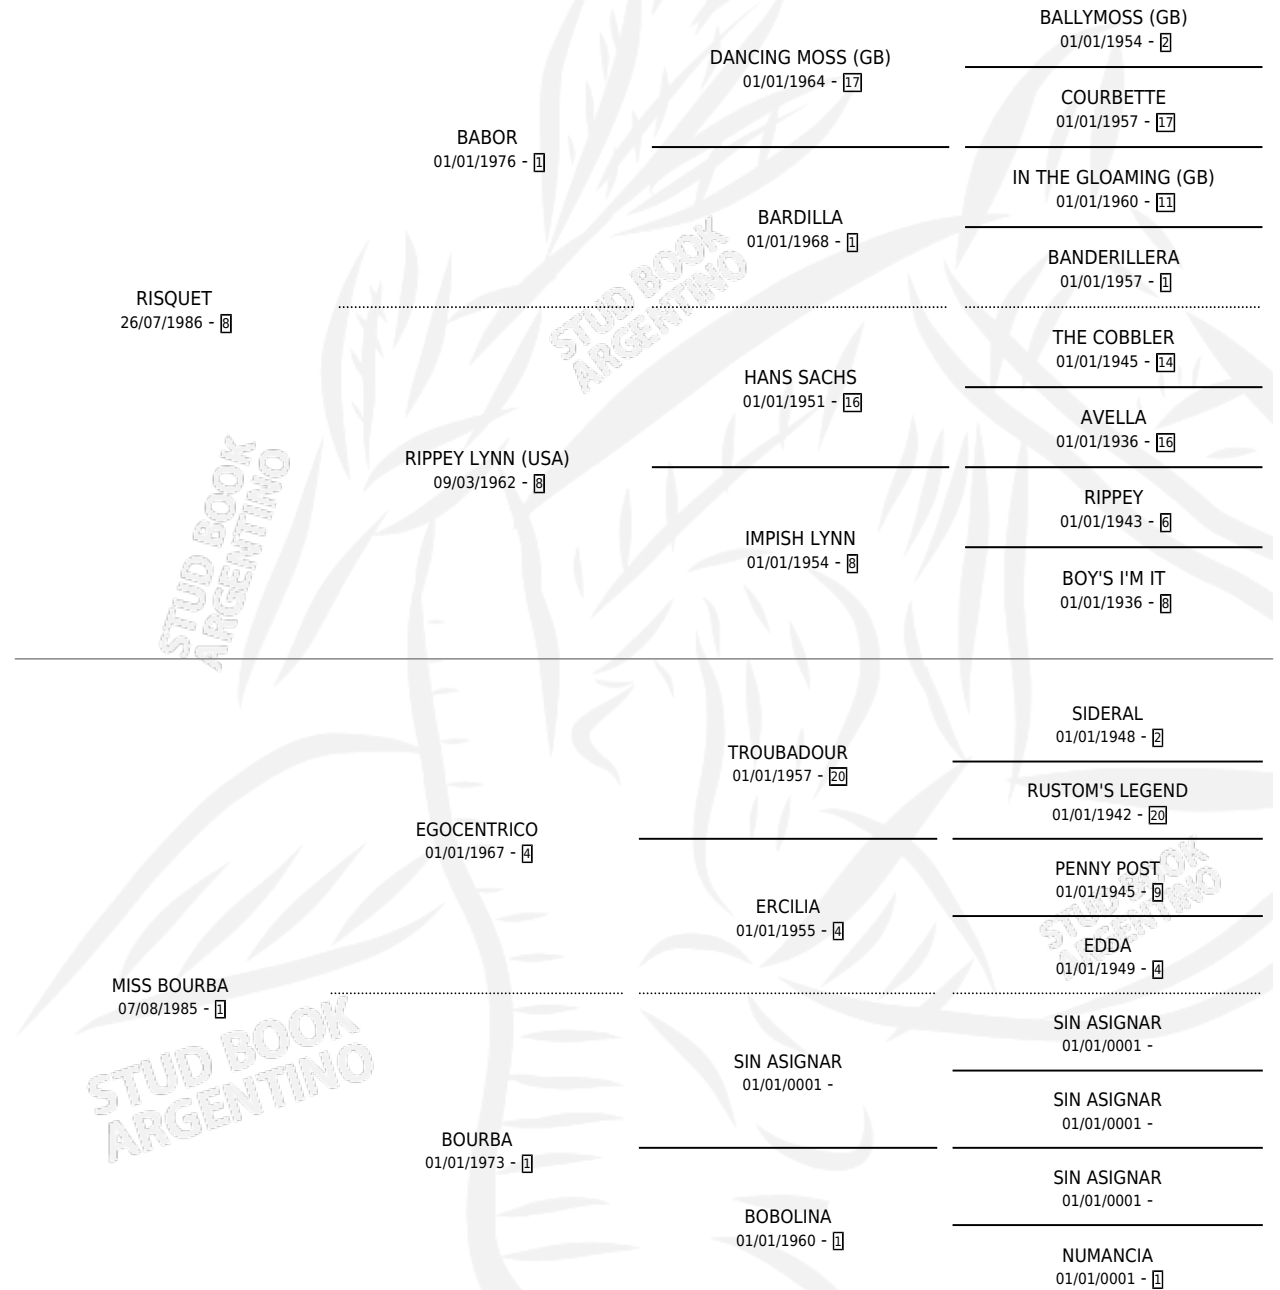

ASFIXIADA

por RISQUET y MISS BOURBA por EGOCENTRICO

Argentina · Hembra · Alazan · SP · 21/10/1995
Familia 1 · Volumen 35

ESTADO

TIPIFICACIÓN SANGUÍNEA	X
TIPIFICACIÓN POR ADN	X
PASAPORTE	X
IDENTIFICACIÓN POR MICROCHIP	X
REPRODUCTOR	✓

Lugar de nacimiento: El 52

Criador: El 52

PEDIGREE

S

mientos 0 / Efectividad 0.00%

PADRILLO	PRODUCTO	CRIADOR	1ER SERVICIO	ÚLTIMO SERVICIO
DON CHUCHO	∅		27/11/2000	27/12/2000
ASEFIXIADA DON CHUCHO	∅		17/11/1999	25/11/1999
Datos oficiales del Stud Book Argentino FRISBE	∅		01/12/1998	05/12/1998