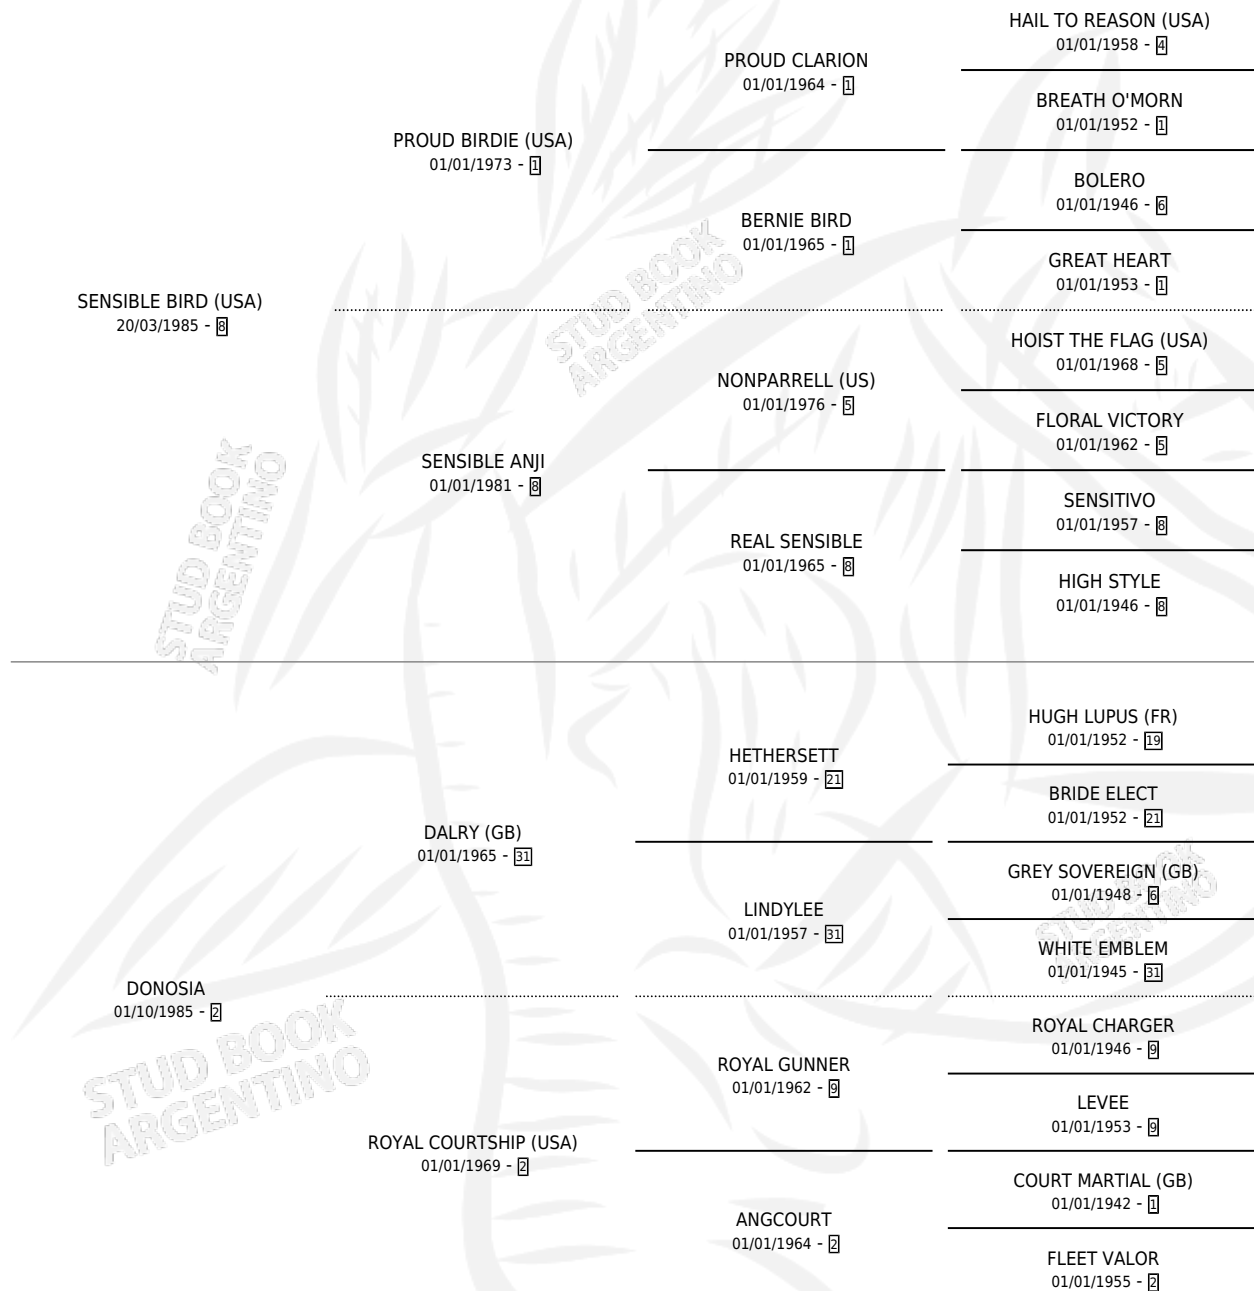

CHIQUI BIRD

por **SENSIBLE BIRD (USA)** y **DONOSIA** por **DALRY (GB)**

Argentina · Hembra · Zaino Doradillo · SP · 23/10/1995
Familia 2-j · Volumen 35

ESTADO

| | |
|------------------------------|---|
| TIPIFICACIÓN SANGUÍNEA | X |
| TIPIFICACIÓN POR ADN | X |
| PASAPORTE | X |
| IDENTIFICACIÓN POR MICROCHIP | X |
| REPRODUCTOR | X |

Lugar de nacimiento: Green And Black

Criador: Green And Black

PEDIGREE

CHIQUI BIRD

Datos oficiales del Stud Book Argentino

Documento generado el 08/05/2026

studbook.org.ar