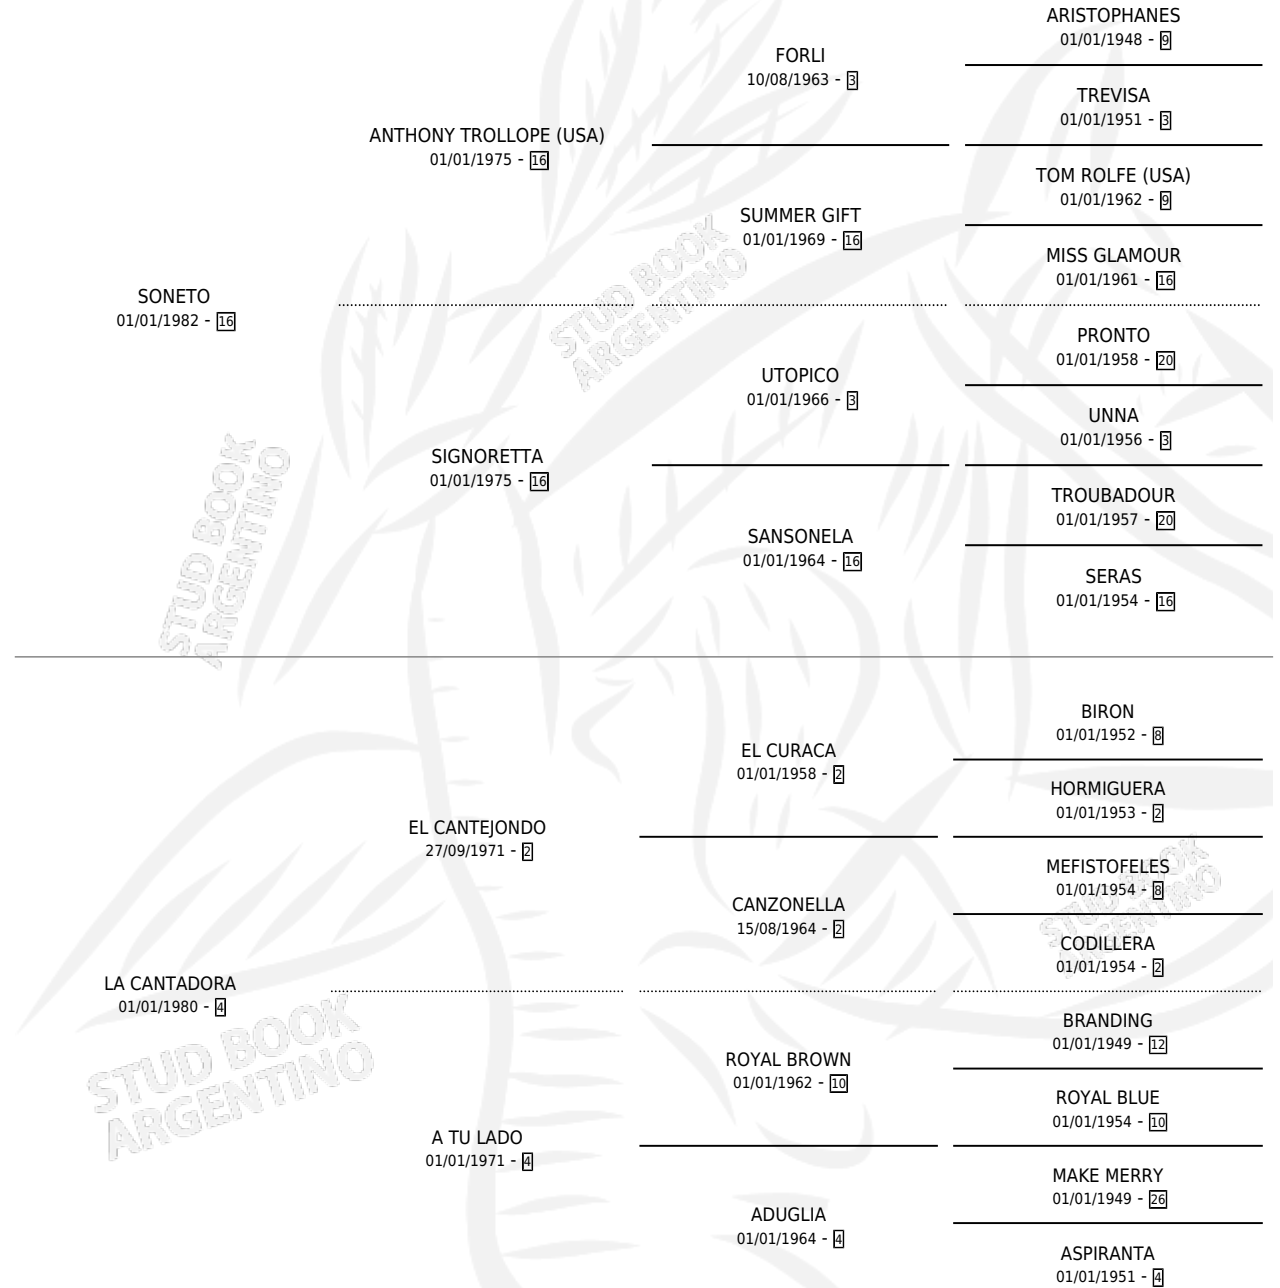

LADY TOLLTAC

por SONETO y LA CANTADORA por EL CANTEJONDO

Argentina · Hembra · Alazan Tostado · SP · 04/09/1995
Familia 4-c · Volumen 35

ESTADO

TIPIFICACIÓN SANGUÍNEA	X
TIPIFICACIÓN POR ADN	X
PASAPORTE	X
IDENTIFICACIÓN POR MICROCHIP	X
REPRODUCTOR	X

Lugar de nacimiento: Rincon Del Aguara

Criador: Sin dato

PEDIGREE

LADY TOLLTAC

Datos oficiales del Stud Book Argentino

Documento generado el 14/05/2026

studbook.org.ar