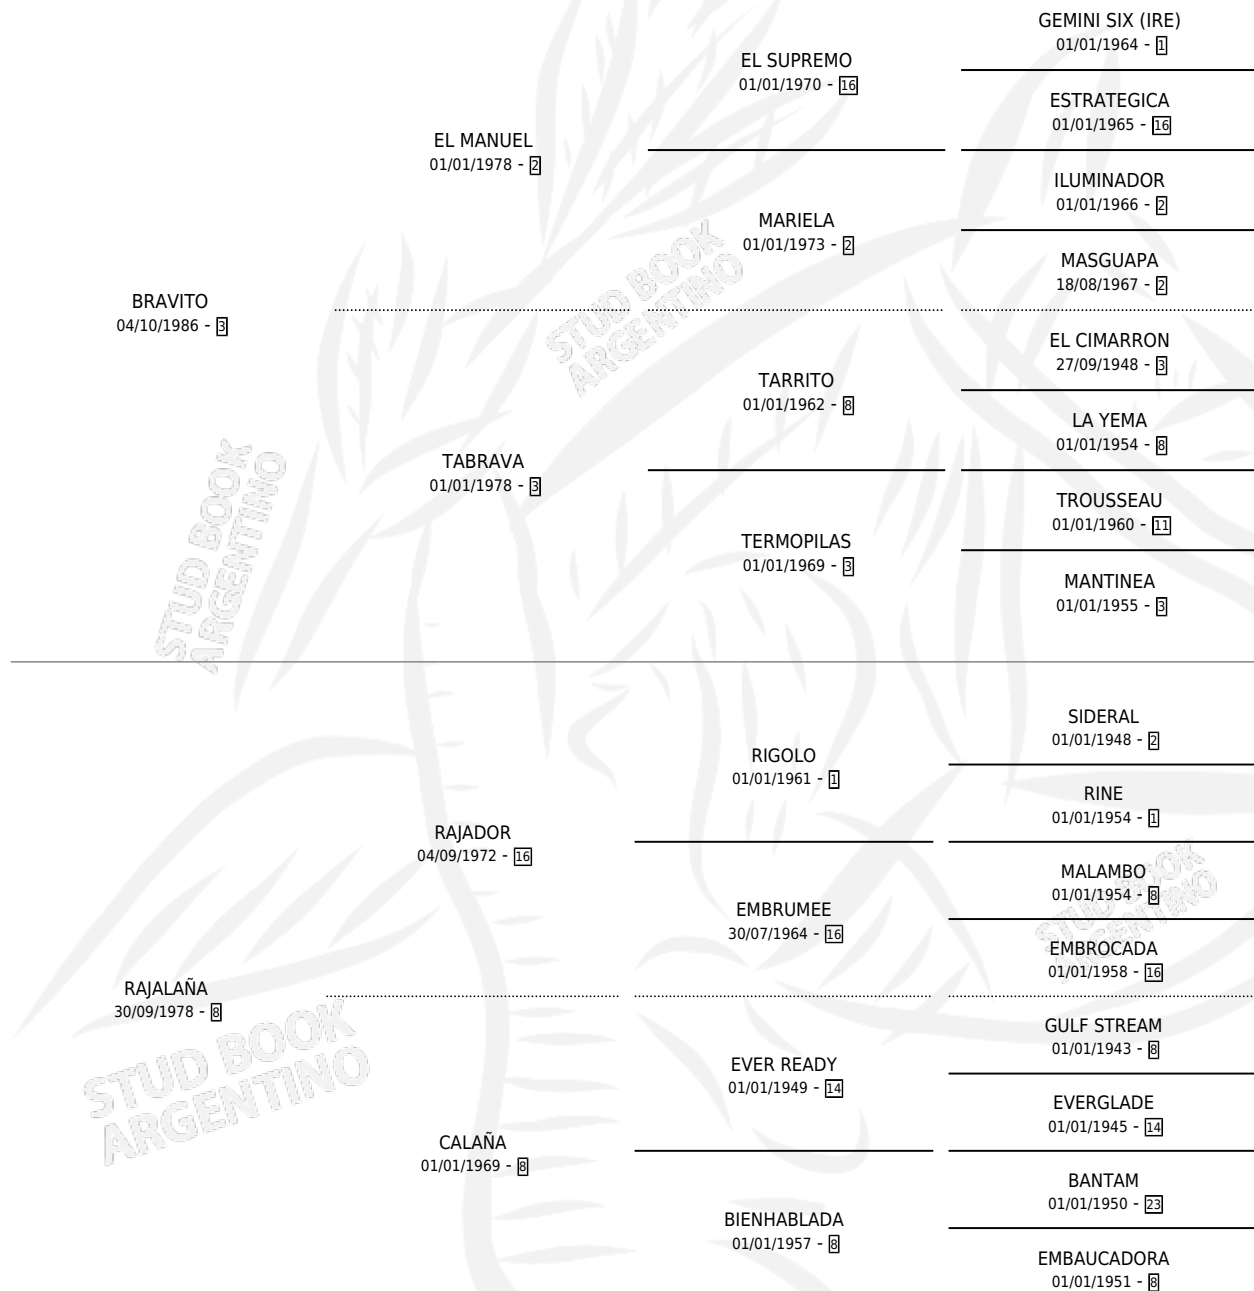

BRAVILAÑA

por BRAVITO y RAJALAÑA por RAJADOR

Argentina · Hembra · Tordillo · SP · 19/10/1995
Familia 8-c · Volumen 35

ESTADO

TIPIFICACIÓN SANGUÍNEA	✓
TIPIFICACIÓN POR ADN	✓
PASAPORTE	X
IDENTIFICACIÓN POR MICROCHIP	X
REPRODUCTOR	✓

Lugar de nacimiento: El Cañadon

Criador: El Cañadon

~

HIJOS

	MACHOS	HEMBRAS
4 NACIERON	1	3
2 CORRIERON	1	1

SIN ACTUACIONES

PEDIGREE