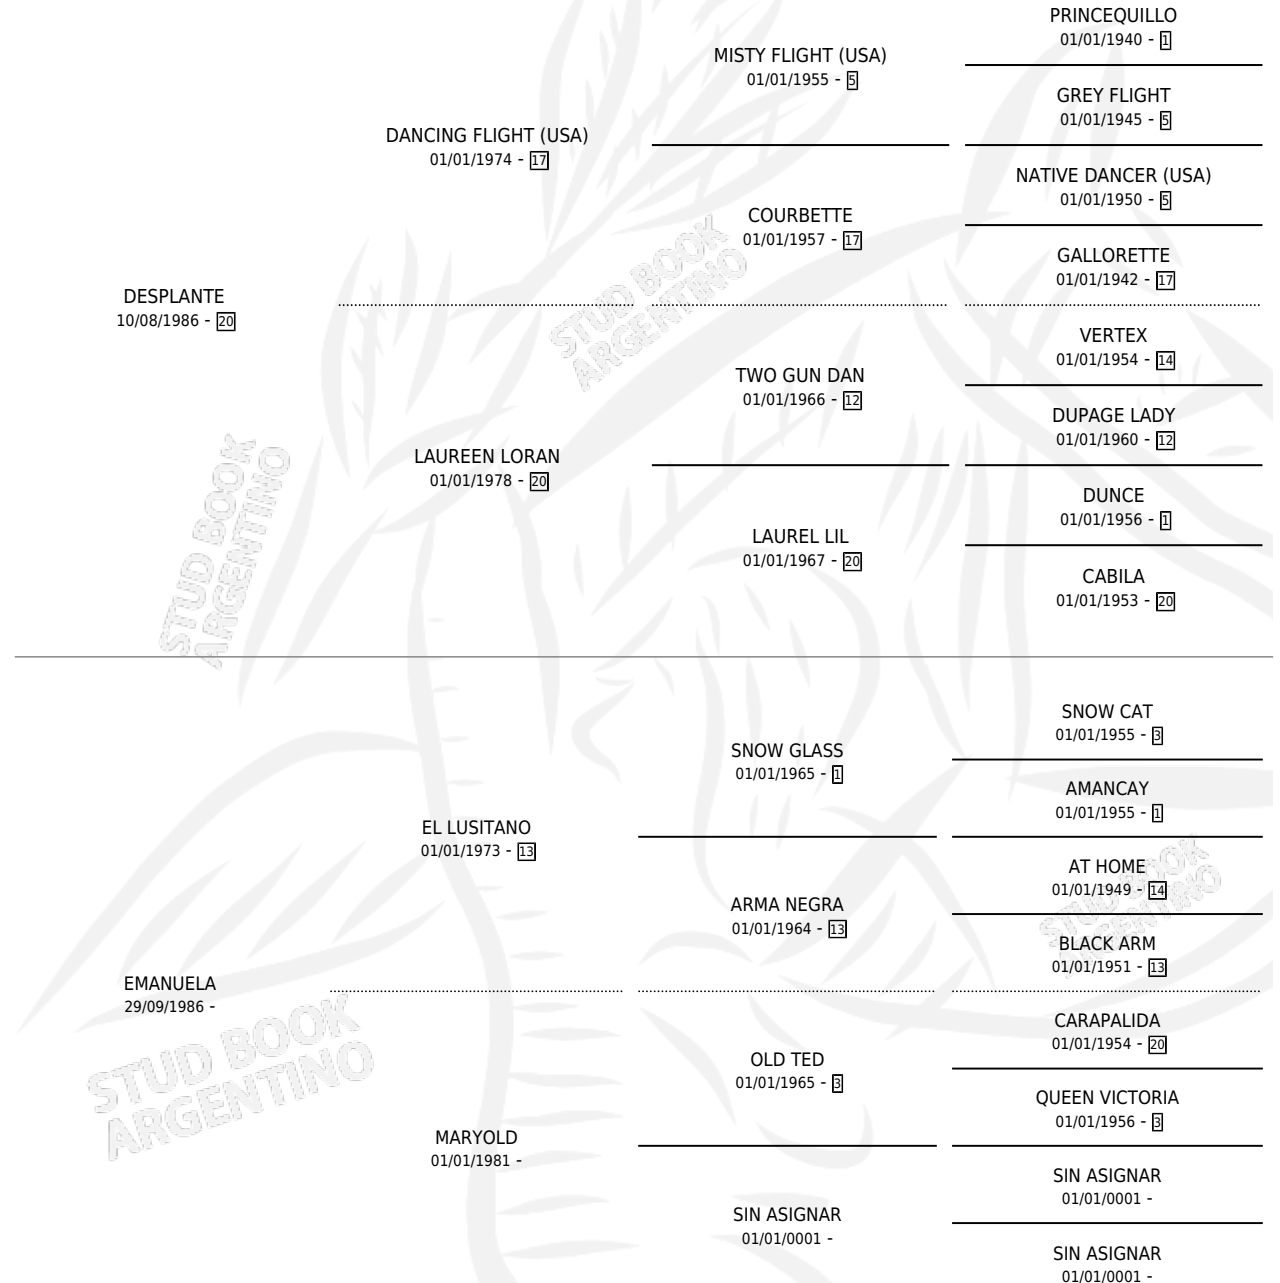

PLANTENUEL

por **DESPLANTE** y **EMANUELA** por **EL LUSITANO**

Argentina · Macho · Alazan · SP · 24/11/1995
Familia · Volumen 35

ESTADO

TIPIFICACIÓN SANGUÍNEA	X
TIPIFICACIÓN POR ADN	X
PASAPORTE	X
IDENTIFICACIÓN POR MICROCHIP	X
REPRODUCTOR	X

Lugar de nacimiento: Gama-maen

Criador: Gama-maen

PEDIGREE

PLANTENUEL

Datos oficiales del Stud Book Argentino

Documento generado el 05/05/2026

studbook.org.ar