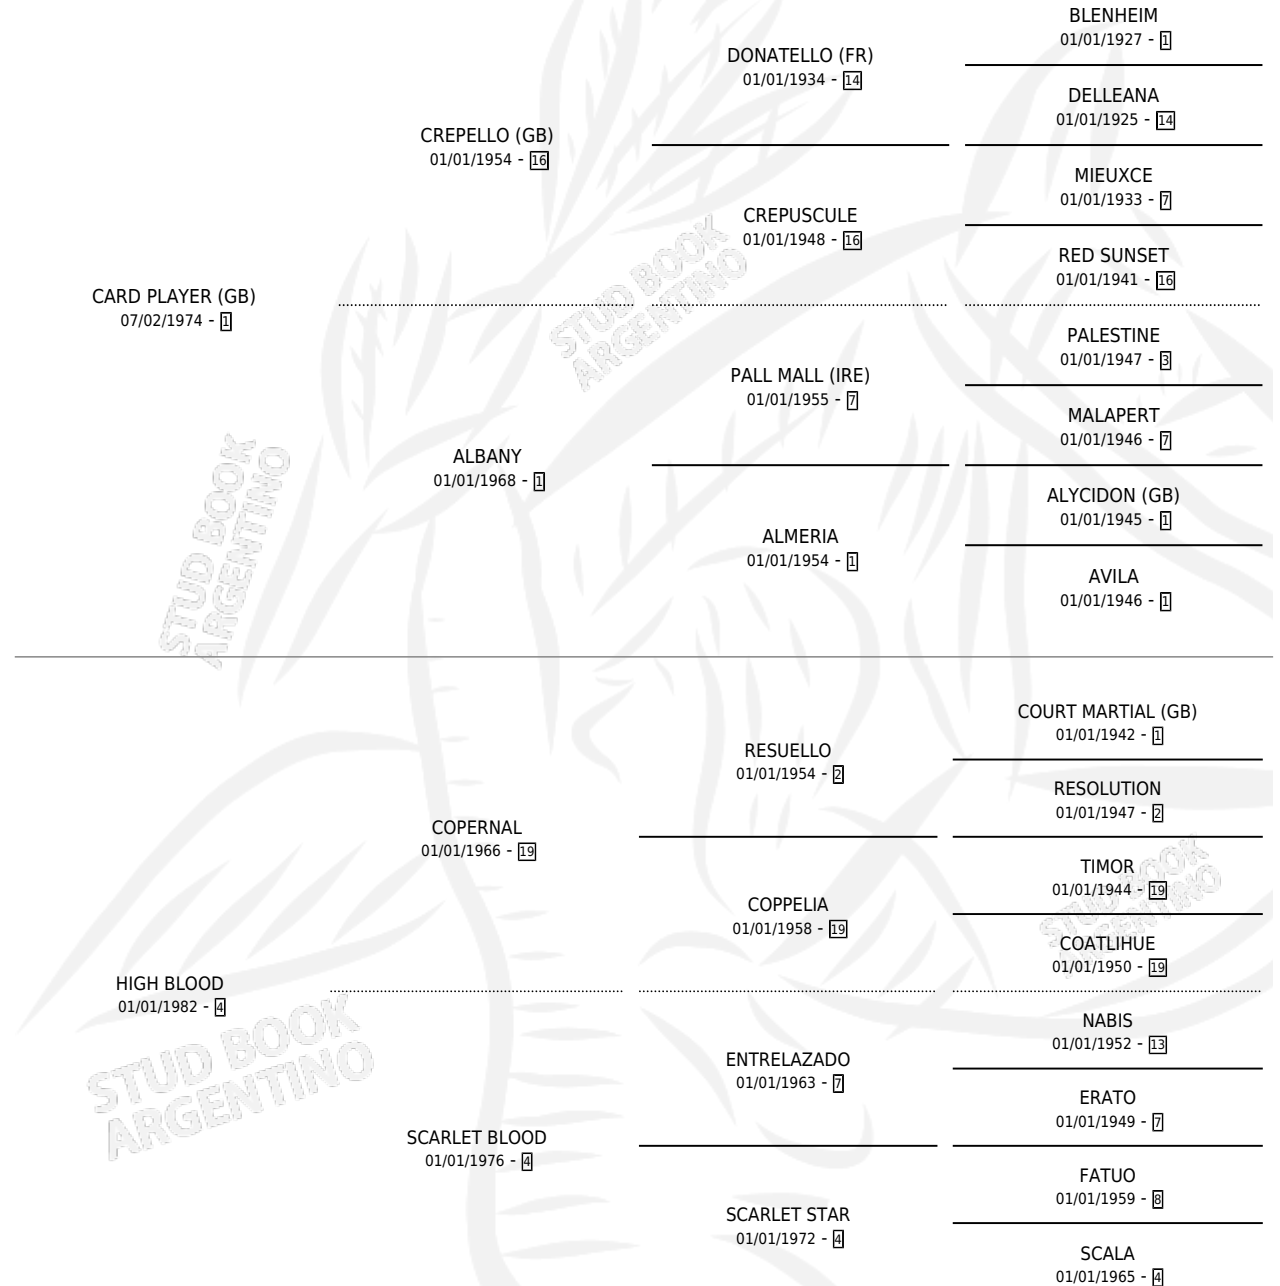

CARDBLOOD

por **CARD PLAYER (GB)** y **HIGH BLOOD** por **COPERNAL**

Argentina · Macho · Alazan · SP · 29/10/1995
Familia 4-d · Volumen 35

ESTADO

TIPIFICACIÓN SANGUÍNEA	X
TIPIFICACIÓN POR ADN	X
PASAPORTE	X
IDENTIFICACIÓN POR MICROCHIP	X
REPRODUCTOR	X

Lugar de nacimiento: Gama-maen

Criador: Gama-maen

PEDIGREE