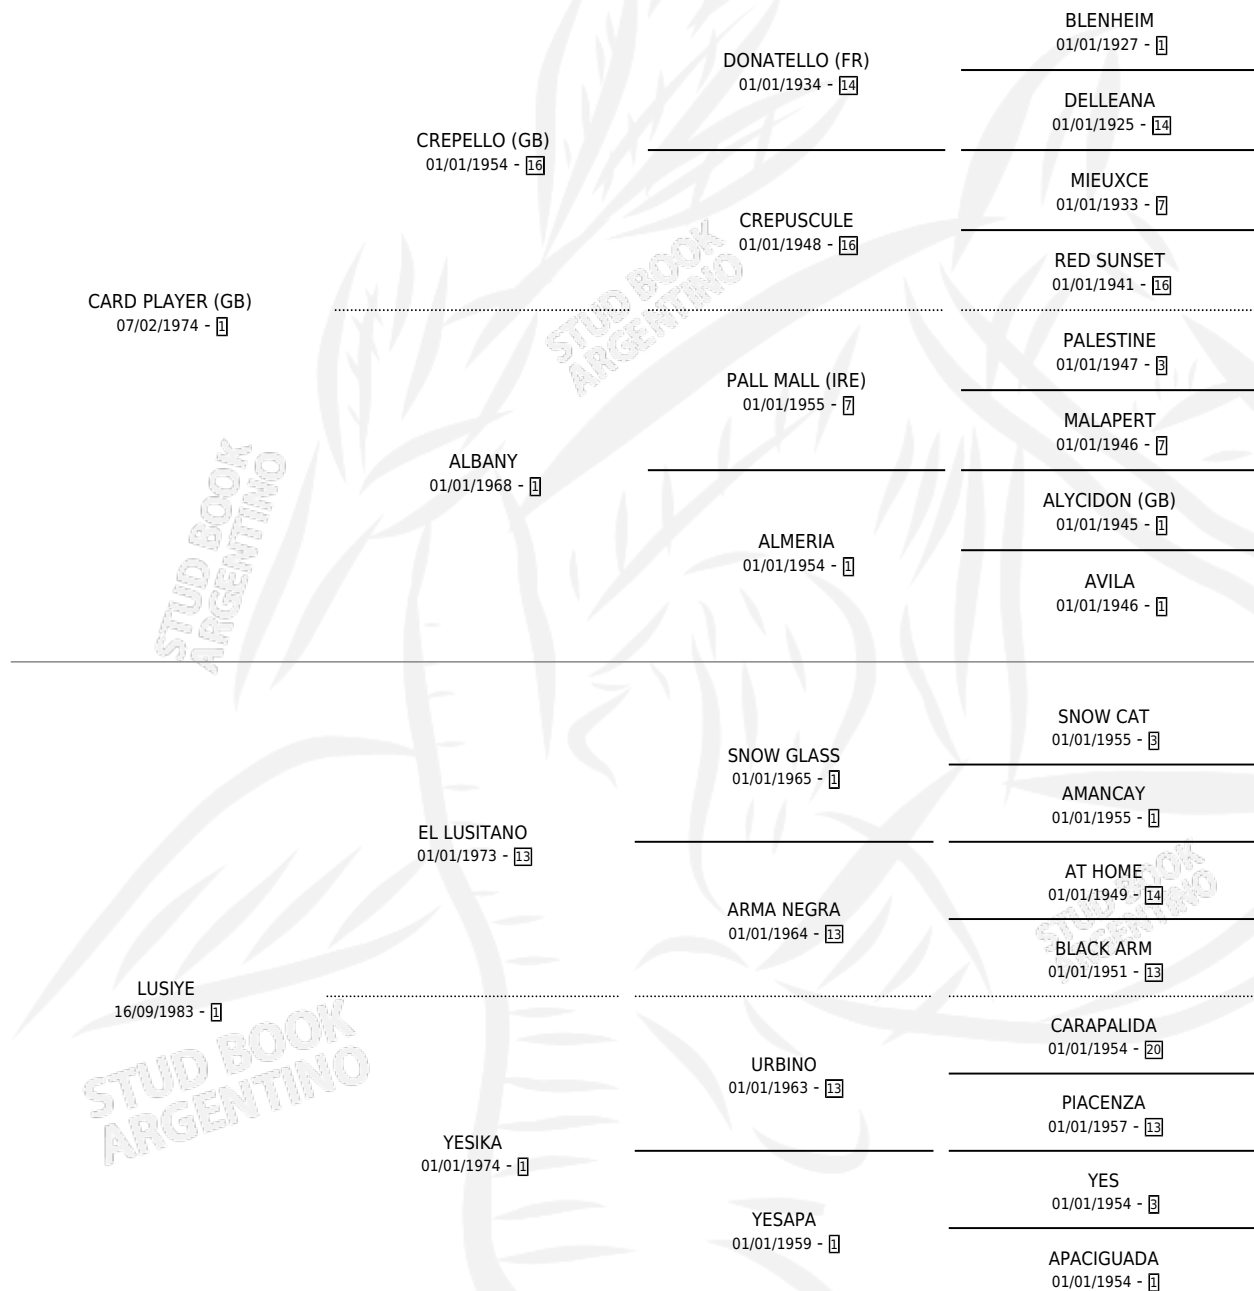

YECARD

por **CARD PLAYER (GB)** y **LUSIYE** por **EL LUSITANO**

Argentina · Macho · Alazan · SP · 03/11/1995
Familia 1-b · Volumen 35

ESTADO

TIPIFICACIÓN SANGUÍNEA	X
TIPIFICACIÓN POR ADN	X
PASAPORTE	X
IDENTIFICACIÓN POR MICROCHIP	X
REPRODUCTOR	X

Lugar de nacimiento: Gama-maen

Criador: Gama-maen

PEDIGREE

YECARD

Datos oficiales del Stud Book Argentino

Documento generado el 15/05/2026

studbook.org.ar