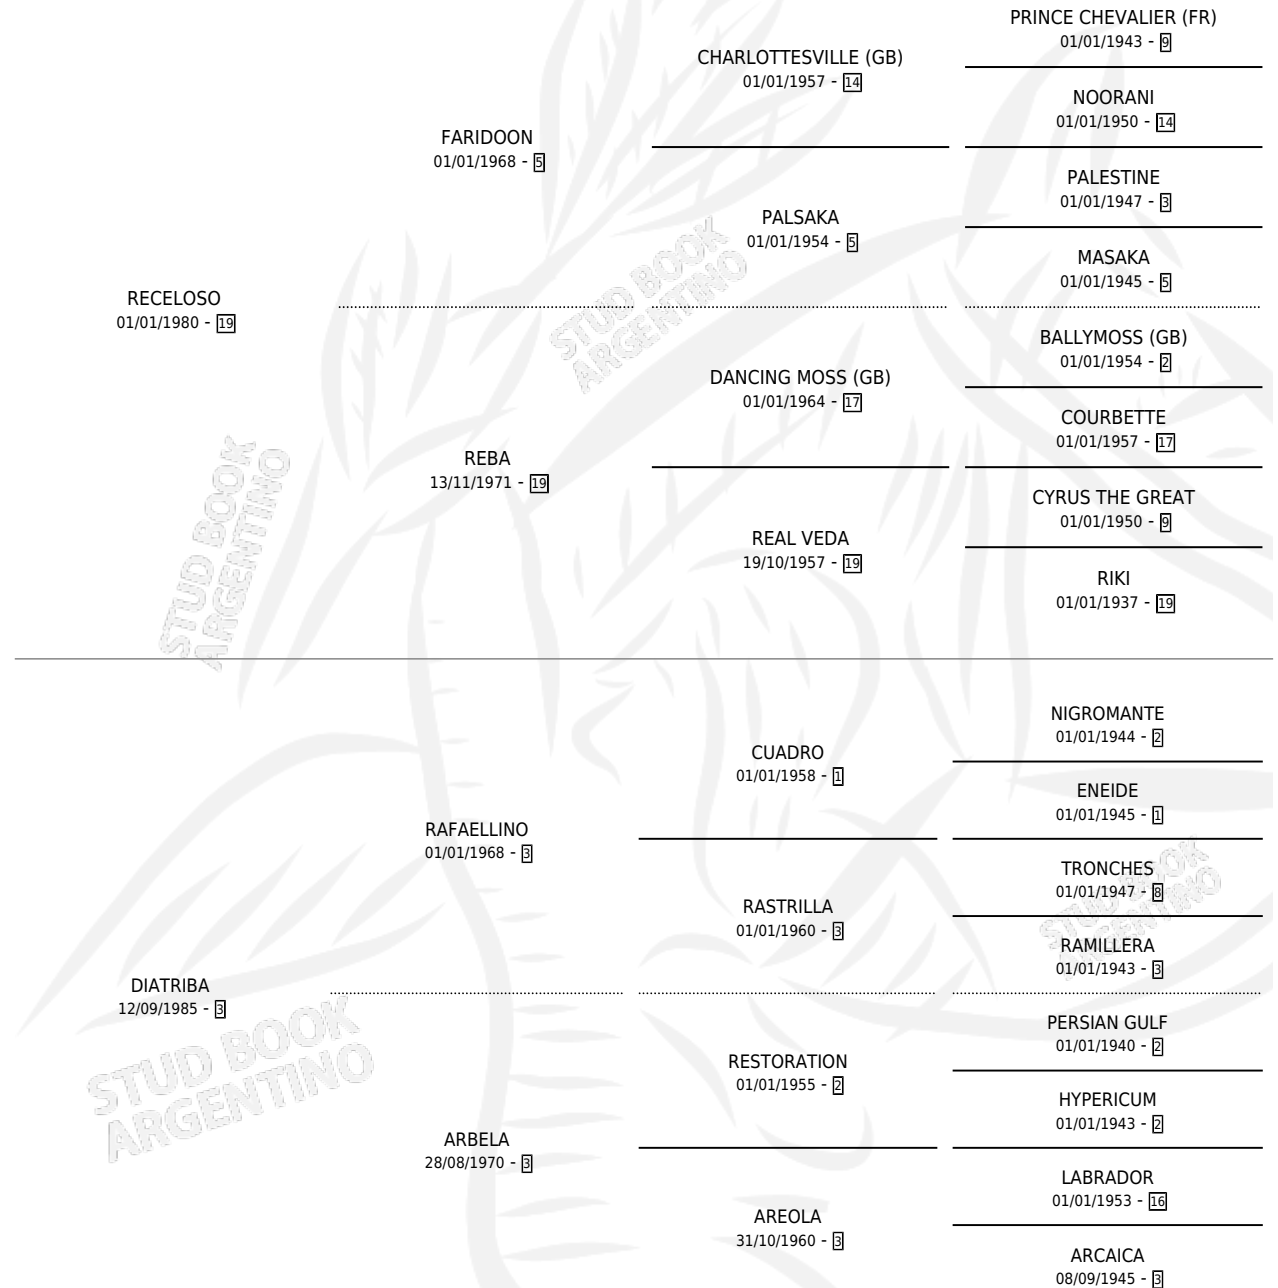

DETRACTORA

por RECELOSO y DIATRIBA por RAFAELLINO

Argentina · Hembra · Zaino Doradillo · SP · 14/11/1995
Familia 3-d · Volumen 35

ESTADO

TIPIFICACIÓN SANGUÍNEA	X
TIPIFICACIÓN POR ADN	X
PASAPORTE	X
IDENTIFICACIÓN POR MICROCHIP	X
REPRODUCTOR	X

Lugar de nacimiento: La Pastora

Criador: Sin dato

PEDIGREE

DETRACTORA

Datos oficiales del Stud Book Argentino

Documento generado el 04/05/2026

studbook.org.ar