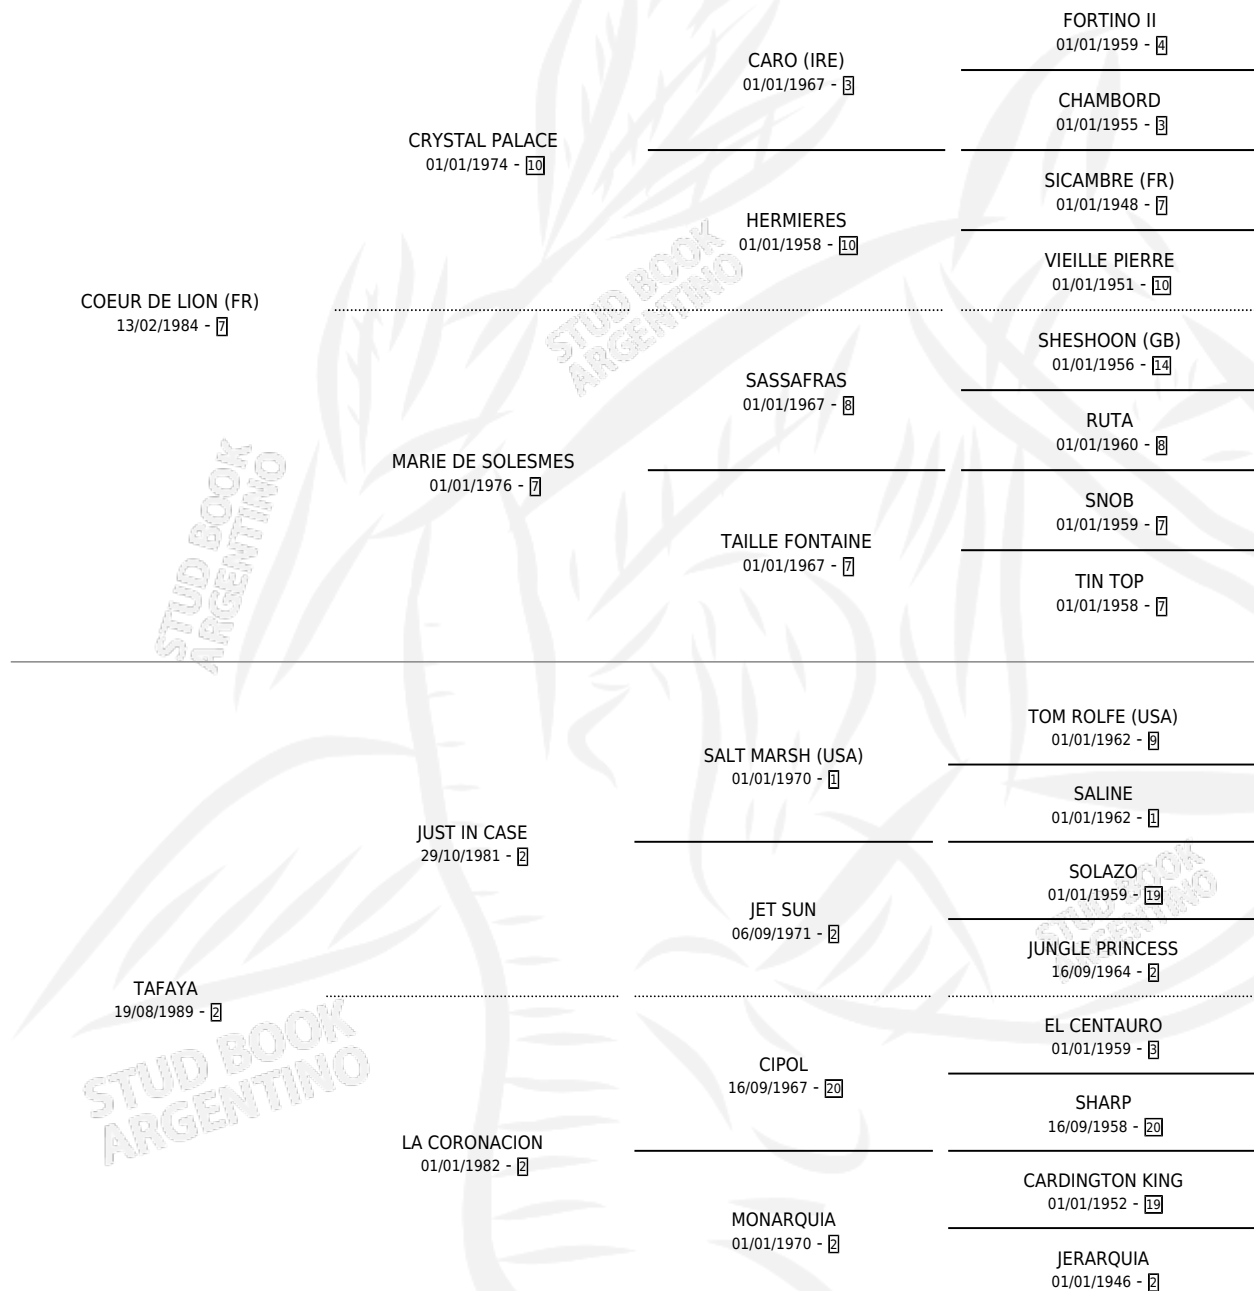

EL MILAGRON

por COEUR DE LION (FR) y TAFAYA por JUST IN CASE

Argentina · Macho · Alazan · SP · 13/11/1995
Familia 2-u · Volumen 35

ESTADO

TIPIFICACIÓN SANGUÍNEA	X
TIPIFICACIÓN POR ADN	X
PASAPORTE	X
IDENTIFICACIÓN POR MICROCHIP	X
REPRODUCTOR	X

Lugar de nacimiento: San Rafael del Reparo
Criador: Villanueva Jose Maria

PEDIGREE

EL MILAGRON

Datos oficiales del Stud Book Argentino

Documento generado el 06/05/2026

studbook.org.ar