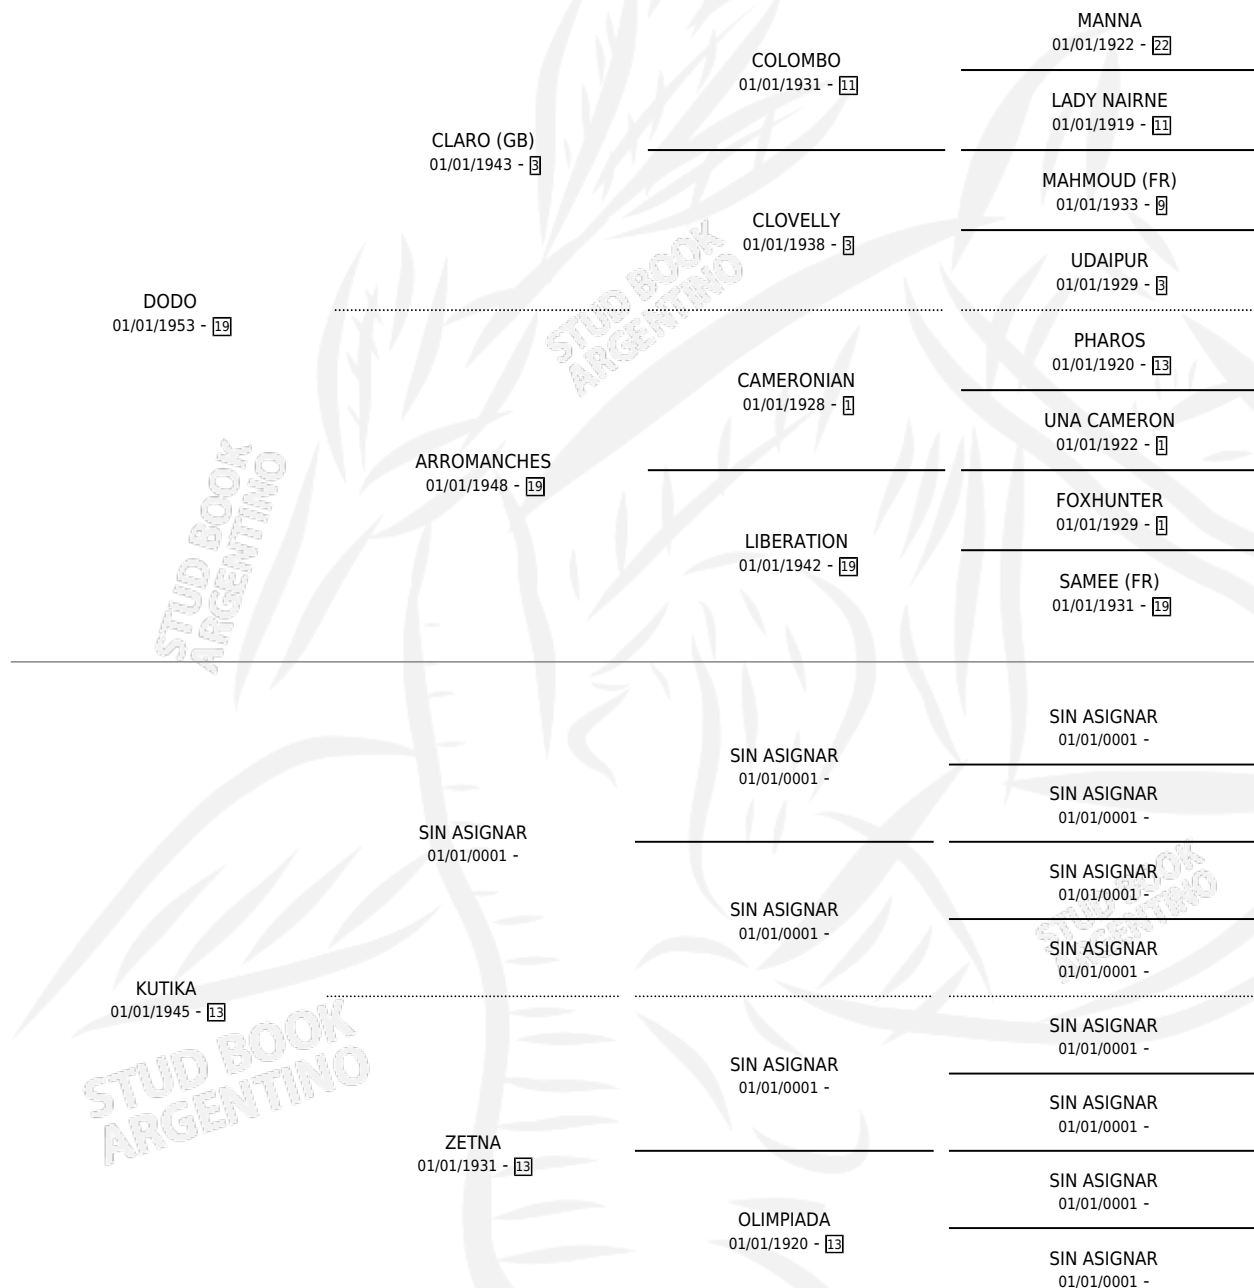

KITONA

por DODO y KUTIKA por SIN ASIGNAR

Argentina · Hembra · Zaino · SP · 15/09/1961
Familia 13 · Volumen 24

ESTADO

| | |
|------------------------------|---|
| TIPIFICACIÓN SANGUÍNEA | X |
| TIPIFICACIÓN POR ADN | X |
| PASAPORTE | X |
| IDENTIFICACIÓN POR MICROCHIP | X |
| REPRODUCTOR | X |

Lugar de nacimiento: Campo particular

Criador: Sin dato

~

HIJOS

| | MACHOS | HEMBRAS |
|-----------------|--------|---------|
| 2 NACIERON | 0 | 2 |
| SIN ACTUACIONES | | |

PEDIGREE

KITONA

Datos oficiales del Stud Book Argentino