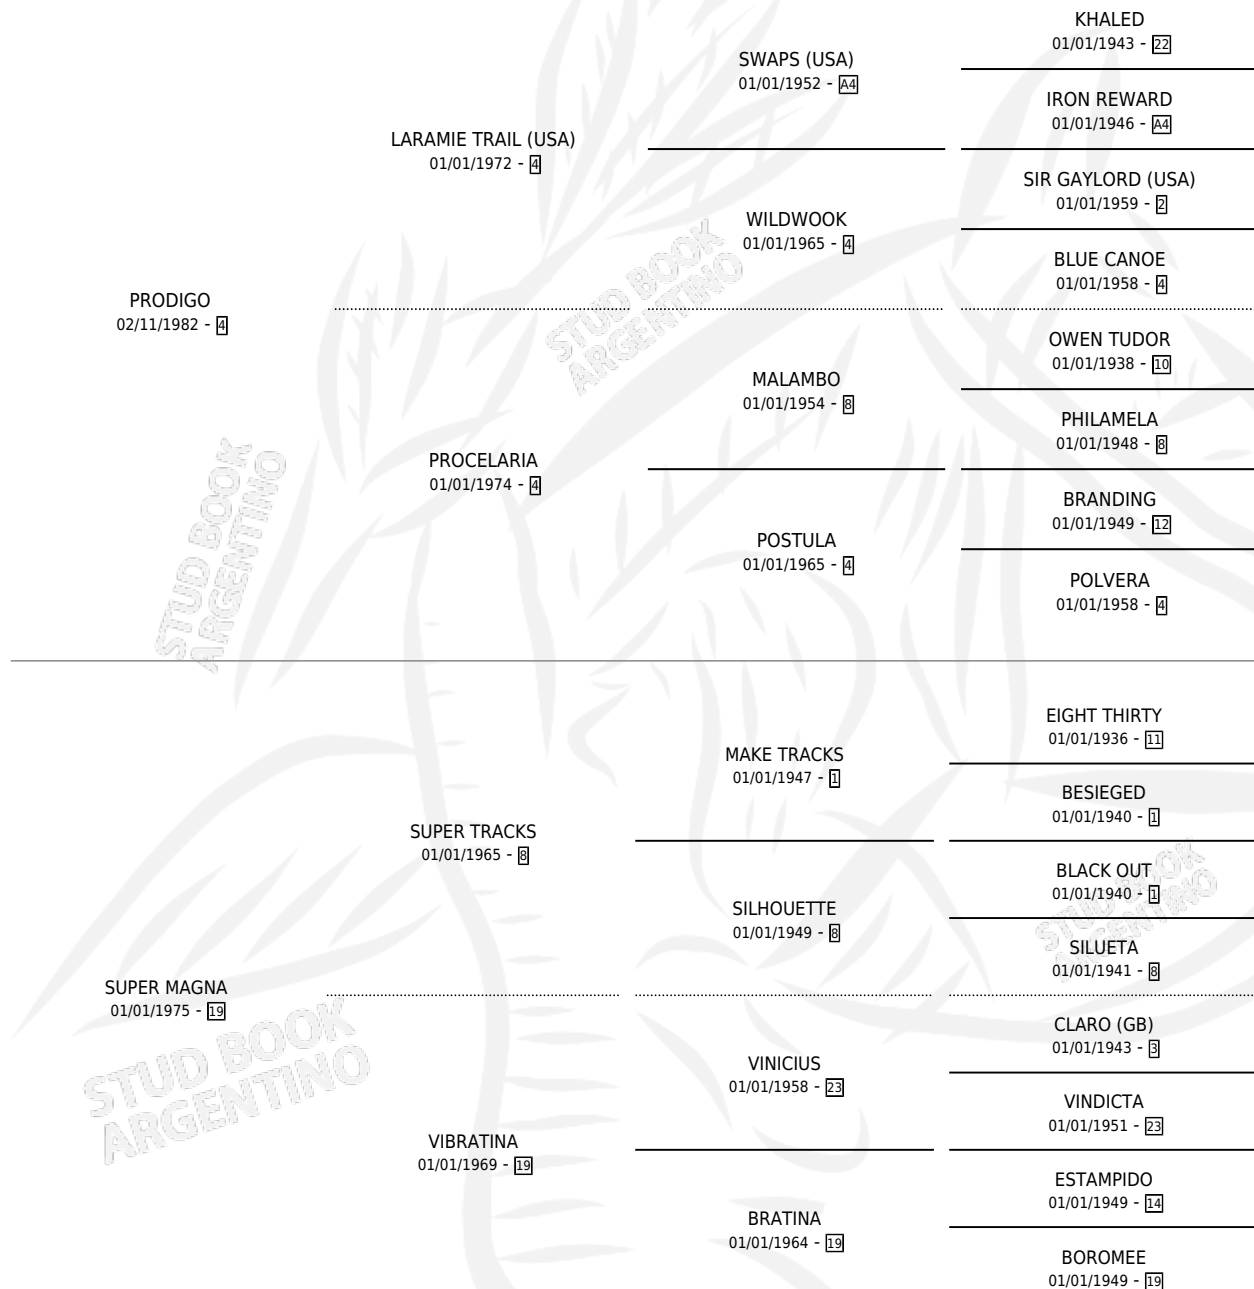

SUPER CHUECA

por **PRODIGO** y **SUPER MAGNA** por **SUPER TRACKS**

Argentina · Hembra · Zaino · SP · 26/10/1995
Familia 19 · Volumen 35

ESTADO

TIPIFICACIÓN SANGUÍNEA	✓
TIPIFICACIÓN POR ADN	✓
PASAPORTE	X
IDENTIFICACIÓN POR MICROCHIP	X
REPRODUCTOR	✓

Lugar de nacimiento: Fynba

Criador: Fynba

~

HIJOS

	MACHOS	HEMBRAS
4 NACIERON	2	2
SIN ACTUACIONES		

PEDIGREE

S

mientos 4 / Efectividad 50.00%

PADRILLO	PRODUCTO	CRIADOR	1ER SERVICIO	ÚLTIMO SERVICIO
FER HALO	FRAN HALO (M Z, 15/10/2012)	SIN DATO	28/10/2011	28/10/2011
CARDINO	Ø		09/09/2008	13/09/2008
UMBERO	PERUMBERA (H Z, 20/10/2006)	SIN DATO	31/10/2005	04/11/2005
INVOLUNTARIO	Ø		07/11/2002	09/11/2002
INVOLUNTARIO	CHUECARIA (H Z, 22/10/2002)	FERRER EDUARDO JOSE	03/09/2001	09/11/2001
INVOLUNTARIO	Ø		12/11/2000	15/11/2000
INVOLUNTARIO	Ø		23/12/1999	27/12/1999
INVOLUNTARIO	SUPER ORIGINAL (M Z, 08/12/1999)	SIN DATO	08/12/1998	15/12/1998