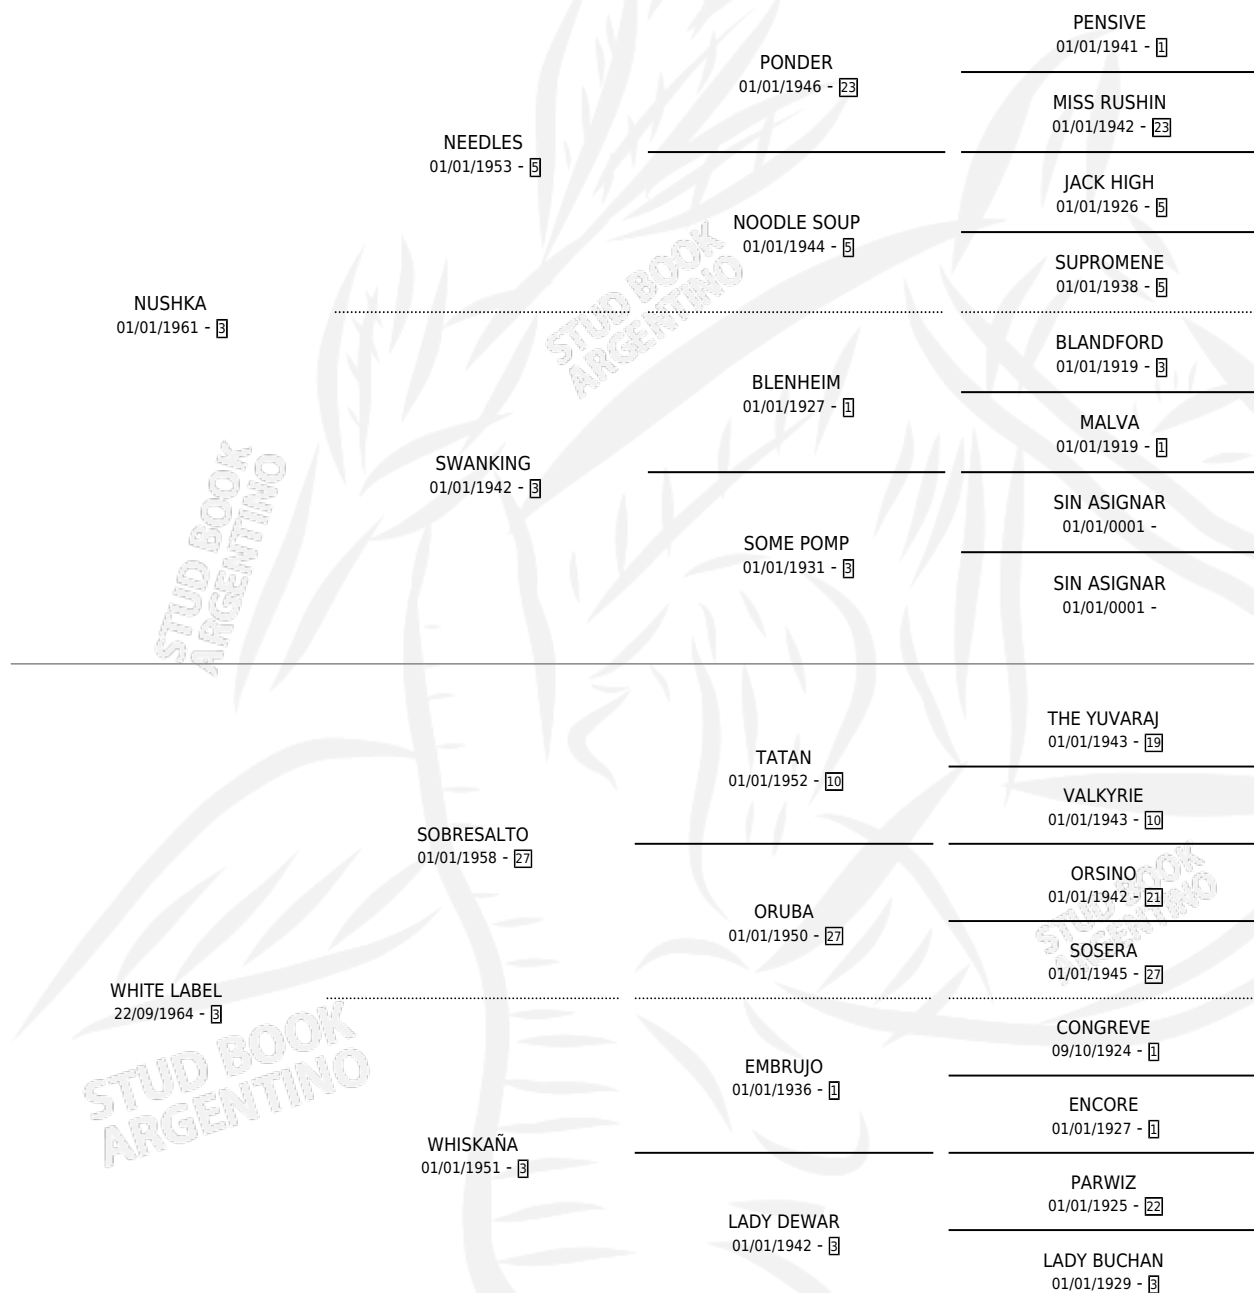

WOLFIN

por NUSHKA y WHITE LABEL por SOBRESALTO

Argentina · Hembra · Zaino · SP · 18/10/1972
Familia 3-e · Volumen 28

ESTADO

TIPIFICACIÓN SANGUÍNEA	X
TIPIFICACIÓN POR ADN	X
PASAPORTE	X
IDENTIFICACIÓN POR MICROCHIP	X
REPRODUCTOR	X

Lugar de nacimiento: Campo particular

Criador: Sin dato

PEDIGREE

WOLFIN

Datos oficiales del Stud Book Argentino

Documento generado el 25/04/2026

studbook.org.ar