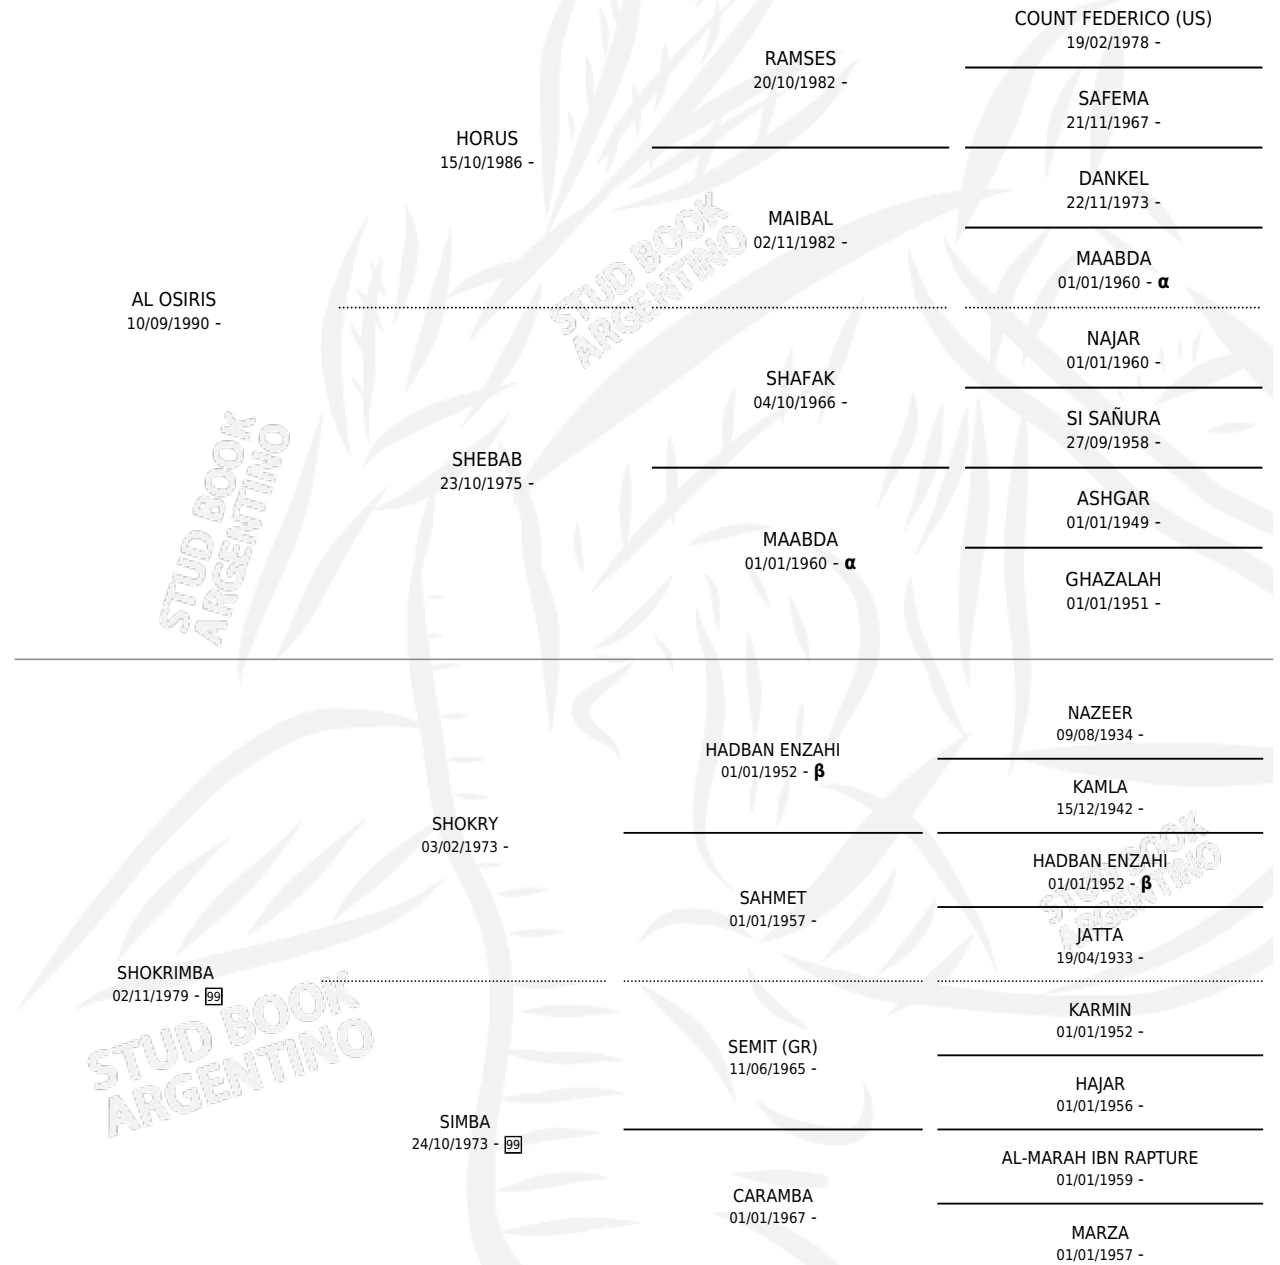

AL SAUCE

por AL OSIRIS y SHOKRIMBA por SHOKRY

Argentina · Macho · Zaino · AP · 08/10/1995
Familia 99 · Volumen 35

ESTADO

TIPIFICACIÓN SANGUÍNEA	X
TIPIFICACIÓN POR ADN	X
PASAPORTE	X
IDENTIFICACIÓN POR MICROCHIP	X
REPRODUCTOR	X

Lugar de nacimiento: El Aleph

Criador: De Ridder Luis Francisco

PEDIGREE

INBREEDING : α, β

AL SAUCE

Datos oficiales del Stud Book Argentino

Documento generado el 04/05/2026

studbook.org.ar