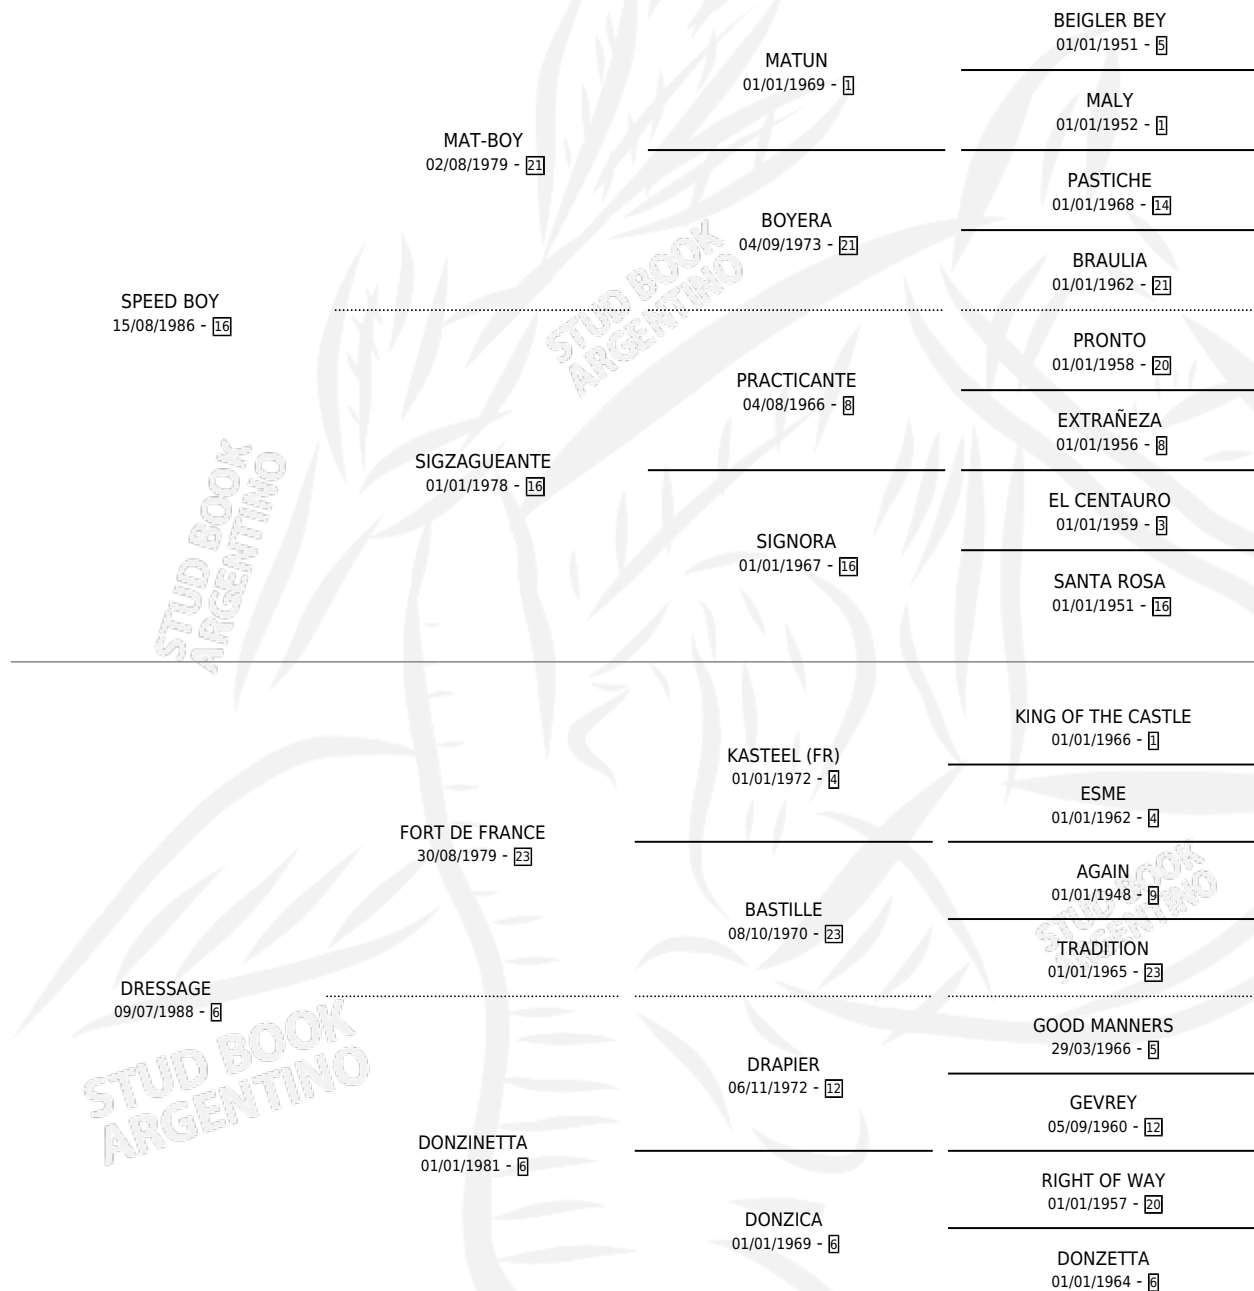

TORCH GIRL

por **SPEED BOY** y **DRESSAGE** por **FORT DE FRANCE**

Argentina · Hembra · Alazan · SP · 24/10/1995
Familia 6-a · Volumen 35

ESTADO

TIPIFICACIÓN SANGUÍNEA	X
TIPIFICACIÓN POR ADN	X
PASAPORTE	X
IDENTIFICACIÓN POR MICROCHIP	X
REPRODUCTOR	X

Lugar de nacimiento: Los Prados

Criador: Haras Y Stud Vengador

PEDIGREE

CAMPAÑA

Solo carreras oficiales de Argentina

POR EDAD

EDAD	CC	1°	2°	3°	4°	5°	NP	CLC	CLG	CLCG1	CLGG1	IMPORTE	GANANCIA / CC
2 AÑOS	2	0	0	0	0	0	2	0	0	0	0	\$0	\$0
3 AÑOS	3	0	0	0	0	0	3	0	0	0	0	\$0	\$0
4 AÑOS	1	0	0	0	0	0	1	0	0	0	0	\$0	\$0
TOTALES	6	0	0	0	0	0	6	0	0	0	0	\$0	\$0
%		0.0%	0.0%	0.0%	0.0%	0.0%	100%	0.0%	0.0%	0.0%	0.0%		