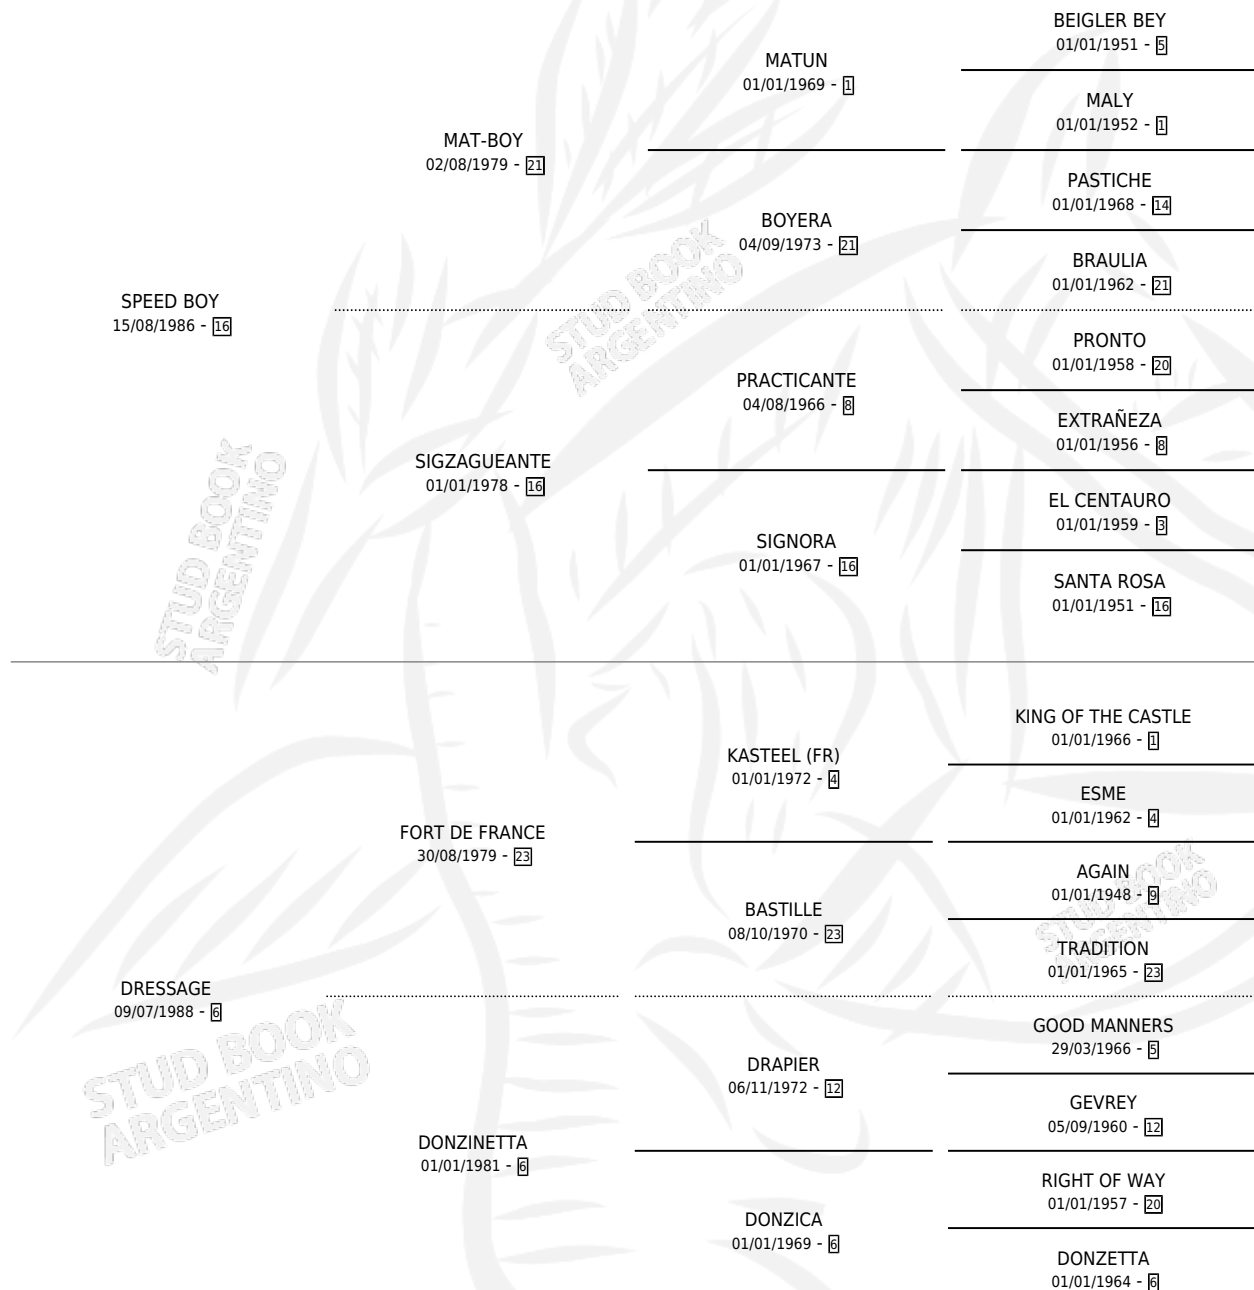

TORCH GIRL

por **SPEED BOY** y **DRESSAGE** por **FORT DE FRANCE**

Argentina · Hembra · Alazan · SP · 24/10/1995
Familia 6-a · Volumen 35

ESTADO

TIPIFICACIÓN SANGUÍNEA	X
TIPIFICACIÓN POR ADN	X
PASAPORTE	X
IDENTIFICACIÓN POR MICROCHIP	X
REPRODUCTOR	X

Lugar de nacimiento: Los Prados

Criador: Haras Y Stud Vengador

PEDIGREE