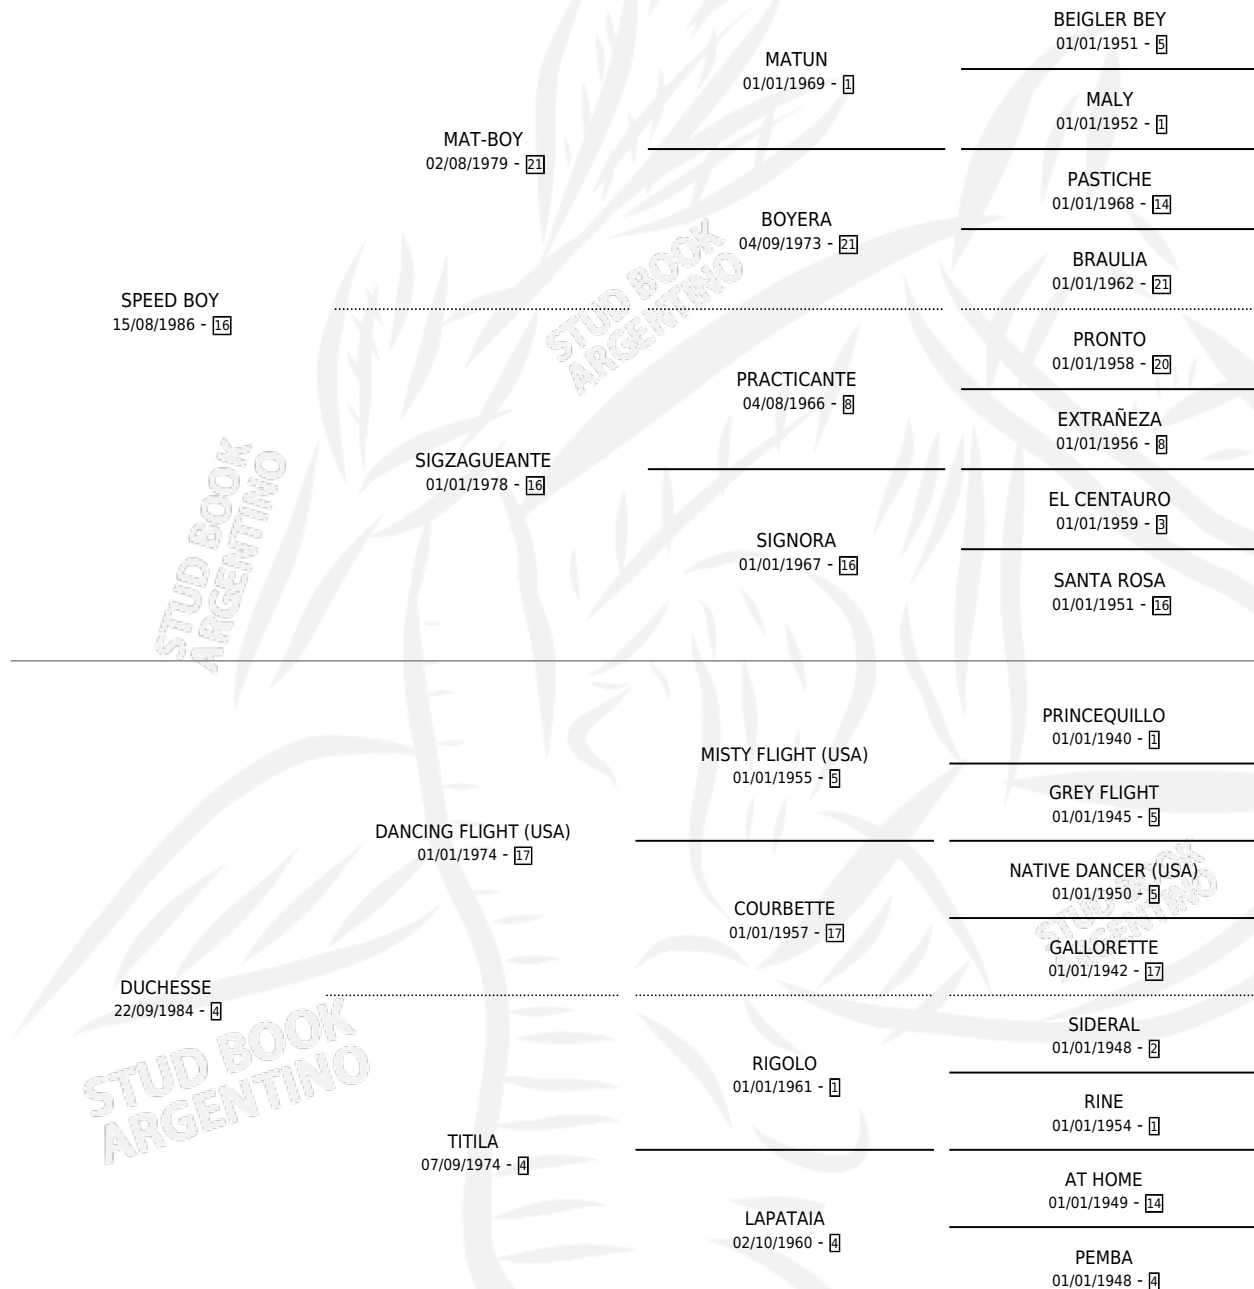

LOYAL GIRL

por **SPEED BOY** y **DUCHESE** por **DANCING FLIGHT (USA)**

Argentina · Hembra · Tordillo · SP · 11/11/1995
Familia 4-k · Volumen 35

ESTADO

TIPIFICACIÓN SANGUÍNEA	✓
TIPIFICACIÓN POR ADN	✓
PASAPORTE	X
IDENTIFICACIÓN POR MICROCHIP	X
REPRODUCTOR	✓

Lugar de nacimiento: Los Prados

Criador: Haras Y Stud Vengador

~

HIJOS

	MACHOS	HEMBRAS
4 NACIERON	2	2
2 CORRIERON	1	1
1 GANARON	1	0
0 GANADORES CL	0 GANADORES GR	0 GANADORES G1

PEDIGREE