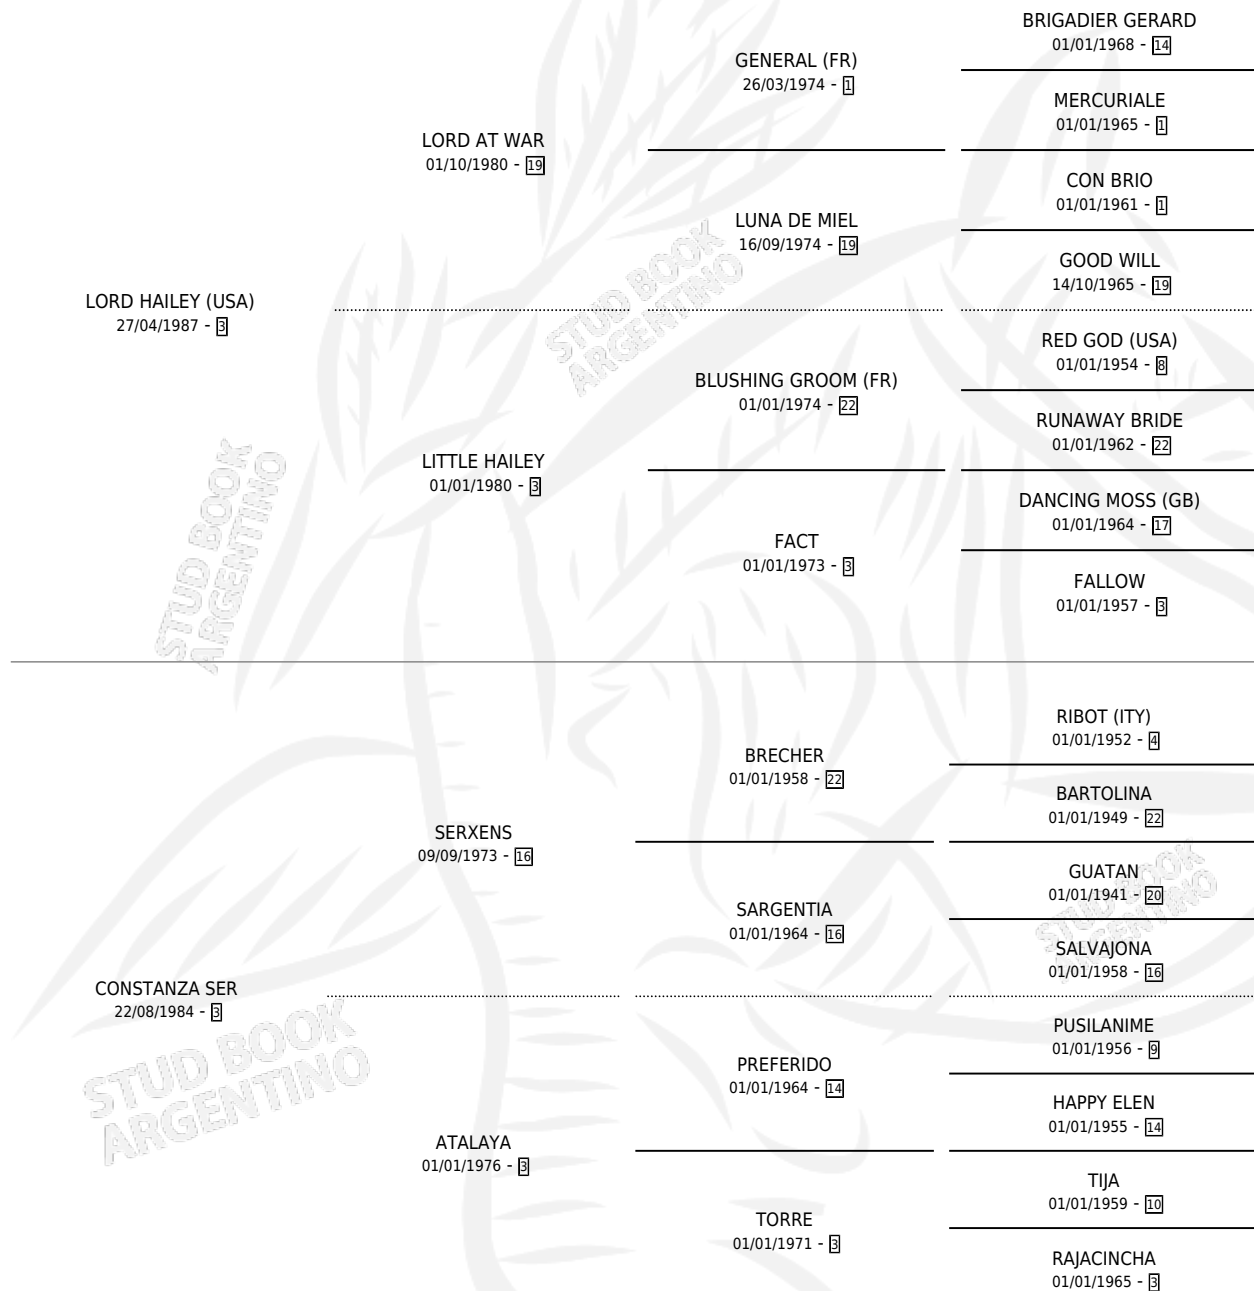

LADY AYELEN

por LORD HAILEY (USA) y CONSTANZA SER por SERXENS

Argentina · Hembra · Alazan · SP · 21/11/1995
Familia 3-d · Volumen 35

ESTADO

TIPIFICACIÓN SANGUÍNEA	X
TIPIFICACIÓN POR ADN	X
PASAPORTE	X
IDENTIFICACIÓN POR MICROCHIP	X
REPRODUCTOR	✓

Lugar de nacimiento: Virgen De La Inmaculada
Concepcion

Criador: Sin dato

PEDIGREE

S

mientos **0** / Efectividad **0.00%**

PADRILLO

PRODUCTO

CRIADOR

1ER SERVICIO

ÚLTIMO SERVICIO

BRAZEN LAD

∅

18/11/2000

18/11/2000

LADY AYELEN

Datos oficiales del Stud Book Argentino