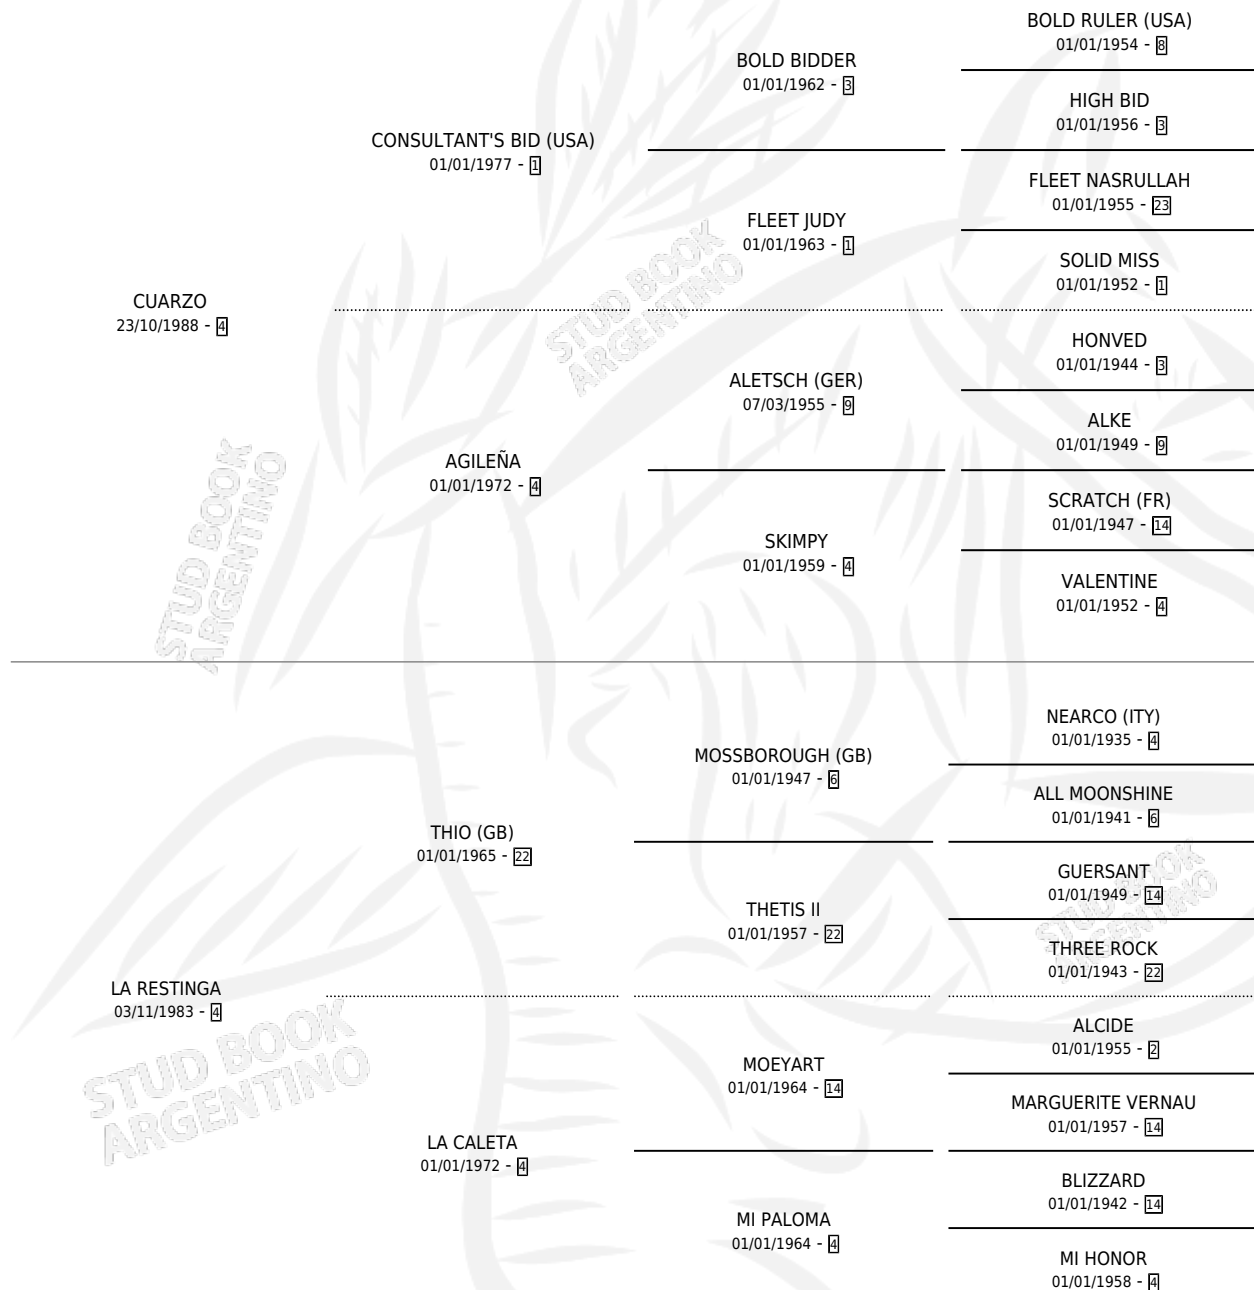

PININA-CU

por CUARZO y LA RESTINGA por THIO (GB)

Argentina · Hembra · Zaino · SP · 06/11/1995
Familia 4-b · Volumen 35

ESTADO

TIPIFICACIÓN SANGUÍNEA	X
TIPIFICACIÓN POR ADN	X
PASAPORTE	X
IDENTIFICACIÓN POR MICROCHIP	X
REPRODUCTOR	X

Lugar de nacimiento: La Brava
Criador: Sin dato

PEDIGREE

PININA-CU

Datos oficiales del Stud Book Argentino

Documento generado el 12/05/2026

studbook.org.ar