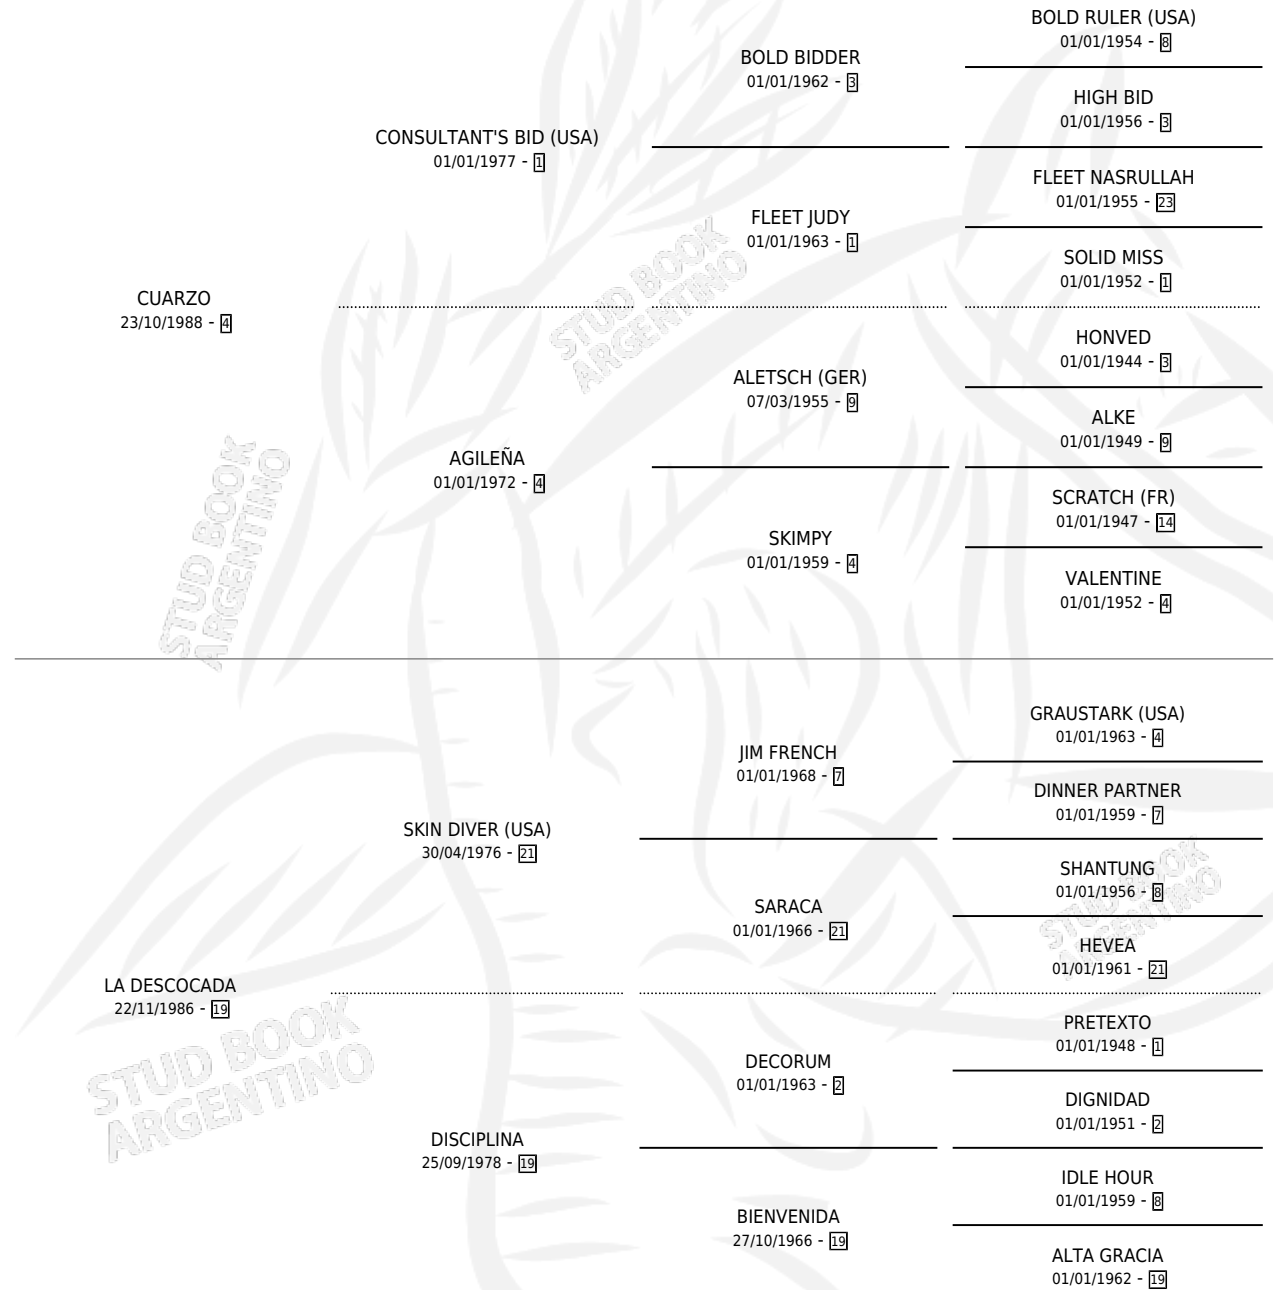

MAKA-CU

por CUARZO y LA DESCOCADA por SKIN DIVER (USA)

Argentina · Macho · Alazan · SP · 22/10/1995
Familia 19 · Volumen 35

ESTADO

TIPIFICACIÓN SANGUÍNEA	X
TIPIFICACIÓN POR ADN	X
PASAPORTE	X
IDENTIFICACIÓN POR MICROCHIP	X
REPRODUCTOR	X

Lugar de nacimiento: La Brava
Criador: Sin dato

PEDIGREE

CAMPAÑA

Solo carreras oficiales de Argentina

POR EDAD

EDAD	CC	1°	2°	3°	4°	5°	NP	CLC	CLG	CLCG1	CLGG1	IMPORTE	GANANCIA / CC
5 AÑOS	1	0	0	0	0	0	1	0	0	0	0	\$0	\$0
TOTALES	1	0	0	0	0	0	1	0	0	0	0	\$0	\$0
%		0.0%	0.0%	0.0%	0.0%	0.0%	100%	0.0%	0.0%	0.0%	0.0%		