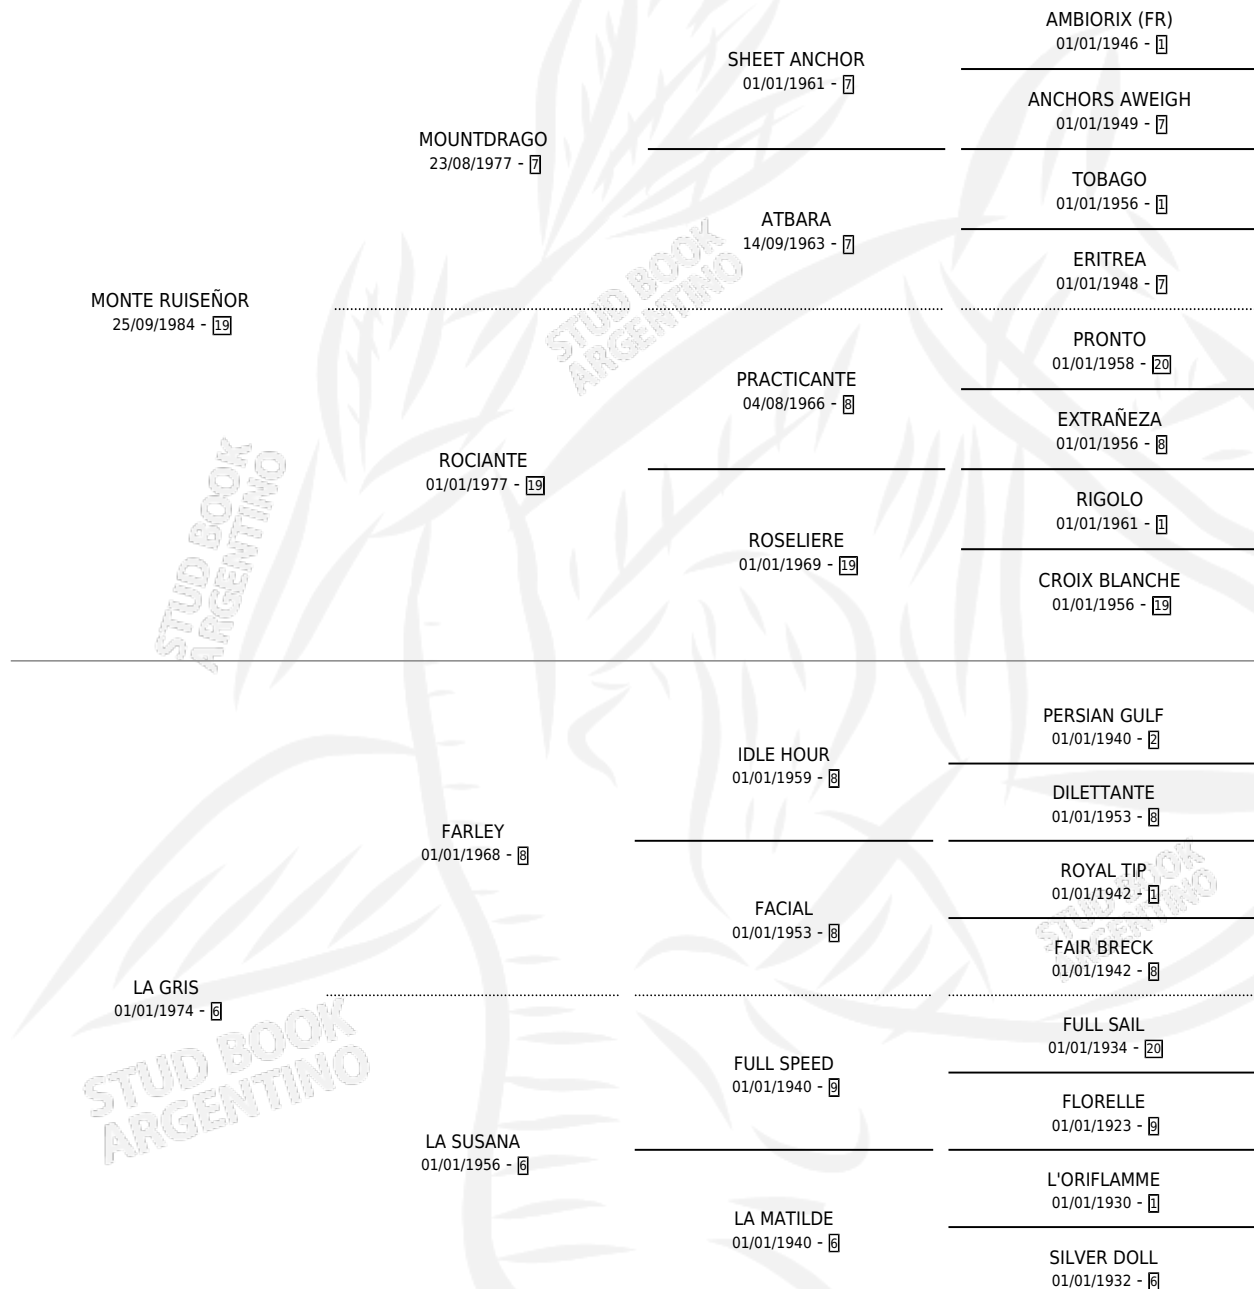

LA SILVINA

por MONTE RUISEÑOR y LA GRIS por FARLEY

Argentina · Hembra · Zaino · SP · 02/08/1995
Familia 6-a · Volumen 35

ESTADO

TIPIFICACIÓN SANGUÍNEA	✓
TIPIFICACIÓN POR ADN	✓
PASAPORTE	X
IDENTIFICACIÓN POR MICROCHIP	X
REPRODUCTOR	✓

Lugar de nacimiento: Los Olivos

Criador: Los Olivos

~

HIJOS

	MACHOS	HEMBRAS
11 NACIERON	5	6
8 CORRIERON	3	5
2 GANARON	1	1
0 GANADORES CL	0 GANADORES GR	0 GANADORES G1

PEDIGREE