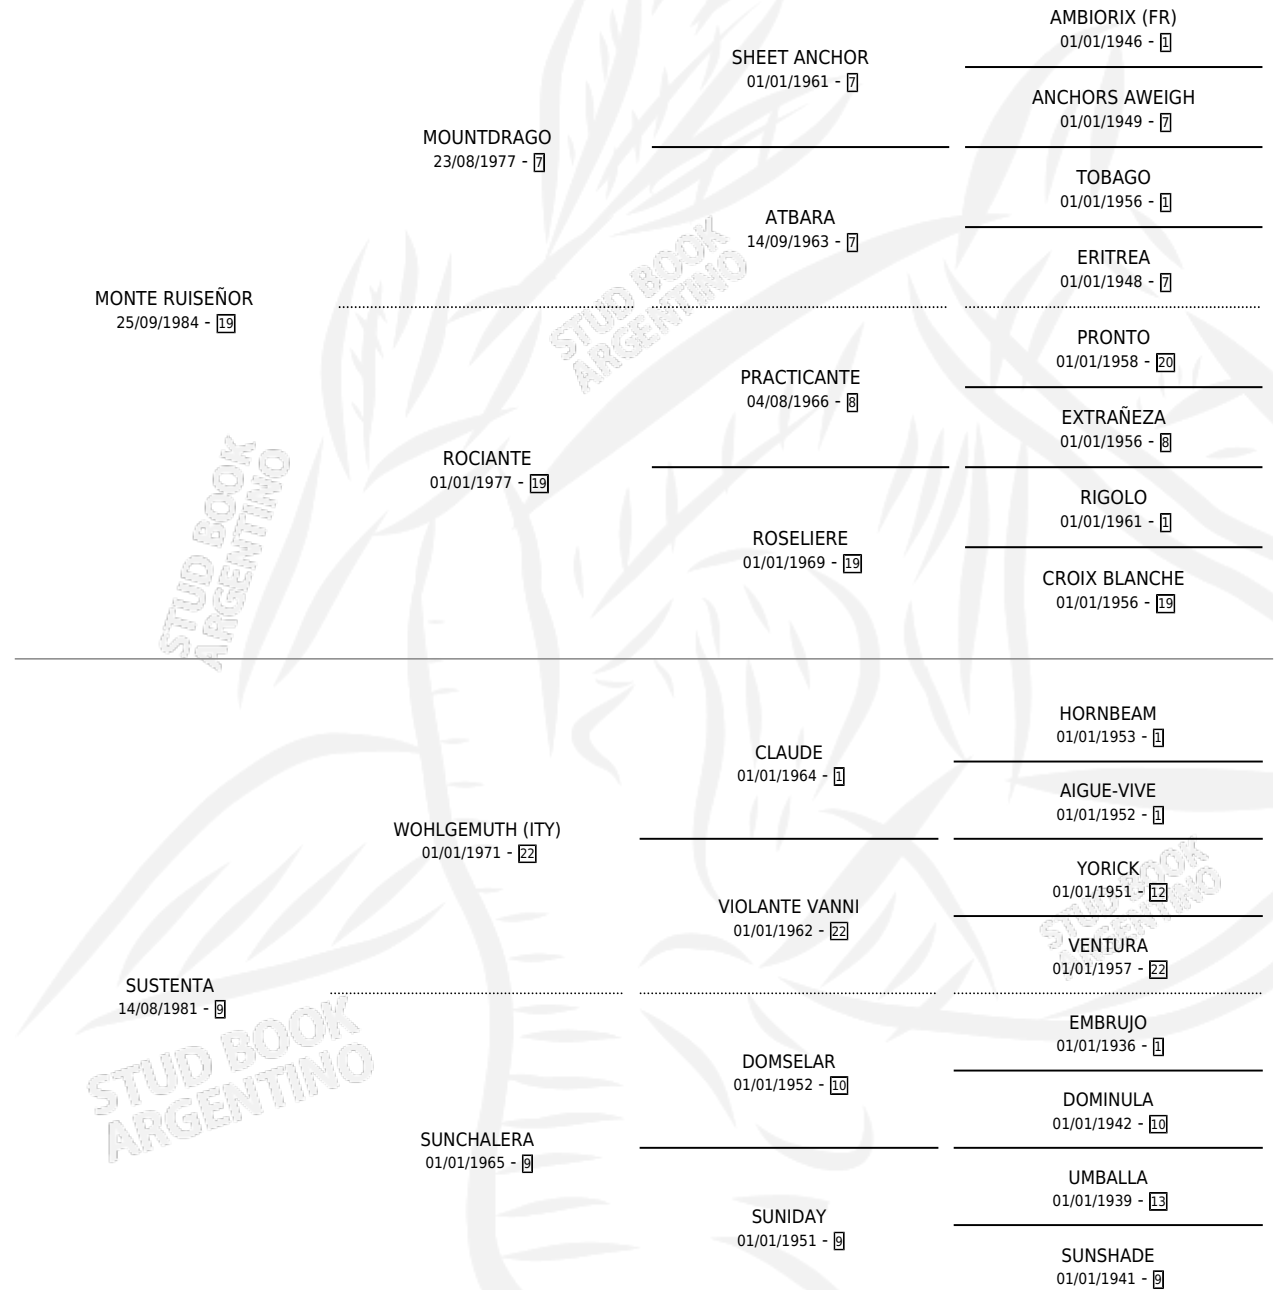

CHICO DE BARRIO

por MONTE RUISEÑOR y SUSTENTA por WOHLGEMUTH (ITY)

Argentina · Macho · Zaino · SP · 10/08/1995
Familia 9-g · Volumen 35

ESTADO

TIPIFICACIÓN SANGUÍNEA	X
TIPIFICACIÓN POR ADN	X
PASAPORTE	X
IDENTIFICACIÓN POR MICROCHIP	X
REPRODUCTOR	X

Lugar de nacimiento: Los Olivos

Criador: Los Olivos

PEDIGREE

CAMPAÑA

Solo carreras oficiales de Argentina

POR EDAD

EDAD	CC	1°	2°	3°	4°	5°	NP	CLC	CLG	CLCG1	CLGG1	IMPORTE	GANANCIA / CC
4 AÑOS	3	0	0	1	0	0	2	0	0	0	0	\$660	\$220
6 AÑOS	3	0	0	0	0	0	3	0	0	0	0	\$0	\$0
TOTALES	6	0	0	1	0	0	5	0	0	0	0	\$660	\$110
%		0.0%	0.0%	16.7%	0.0%	0.0%	83.3%	0.0%	0.0%	0.0%	0.0%		