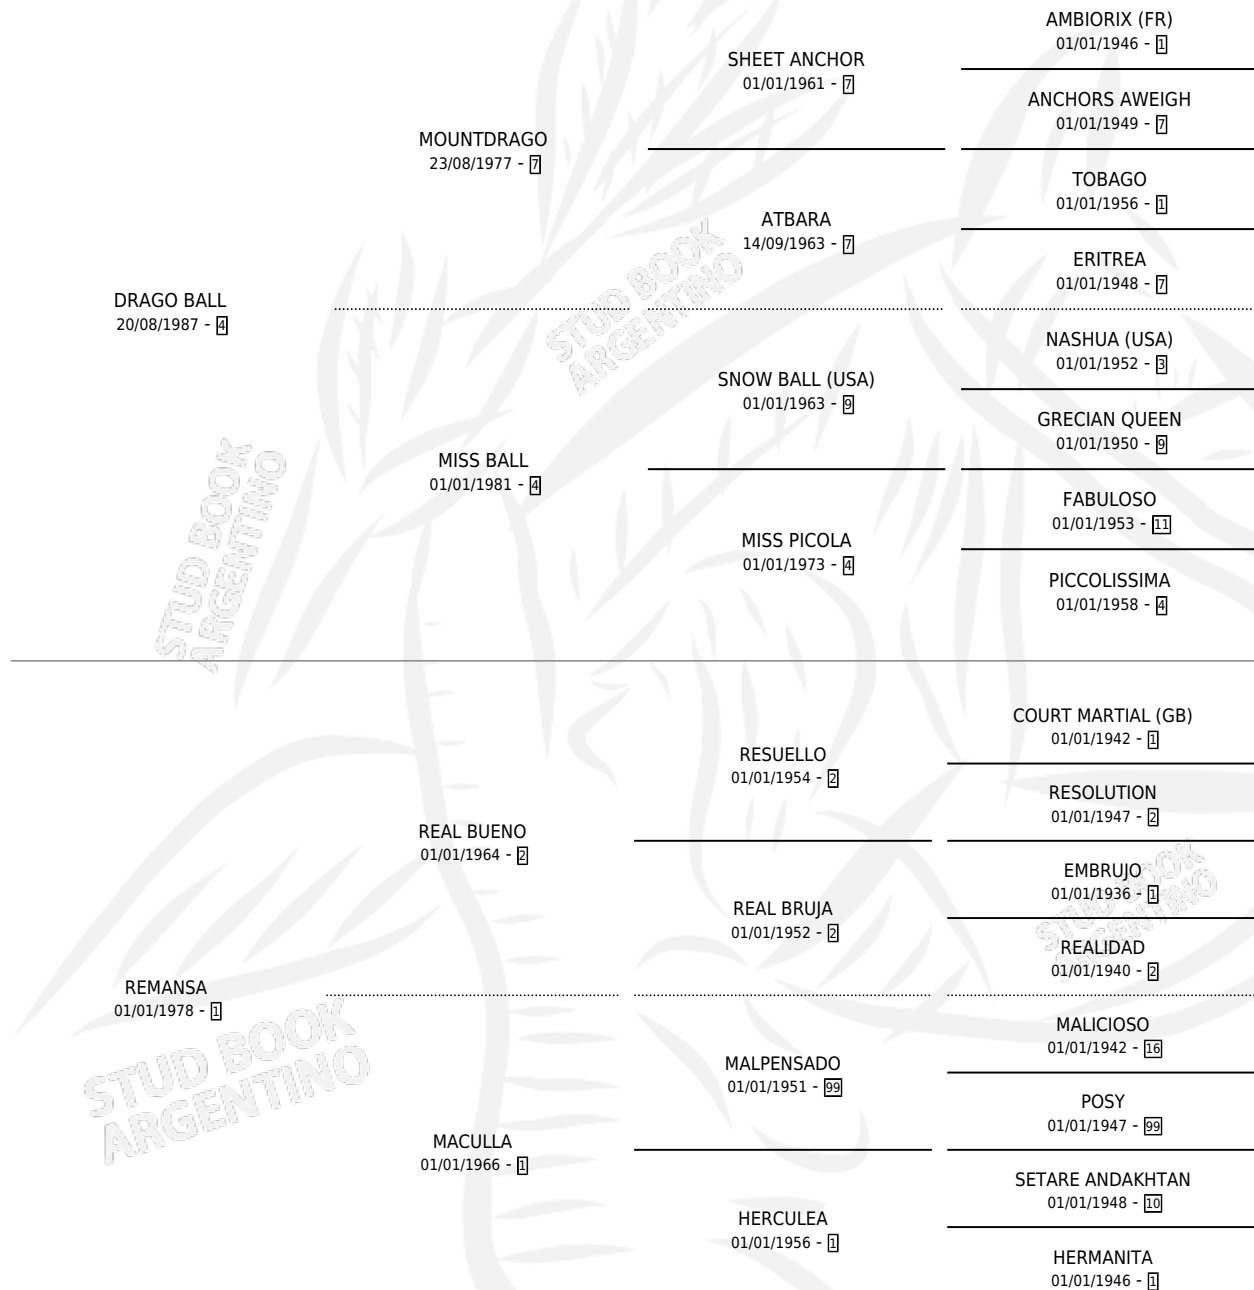

WHITE LEGS QUEEN

por DRAGO BALL y REMANSA por REAL BUENO

Argentina · Hembra · Alazan · SP · 18/10/1995
Familia 1 · Volumen 35

ESTADO

TIPIFICACIÓN SANGUÍNEA	X
TIPIFICACIÓN POR ADN	X
PASAPORTE	X
IDENTIFICACIÓN POR MICROCHIP	X
REPRODUCTOR	X

Lugar de nacimiento: Fonte Sanbucco

Criador: Audisio Jose Maria

PEDIGREE

WHITE LEGS QUEEN

Datos oficiales del Stud Book Argentino

Documento generado el 07/05/2026

studbook.org.ar