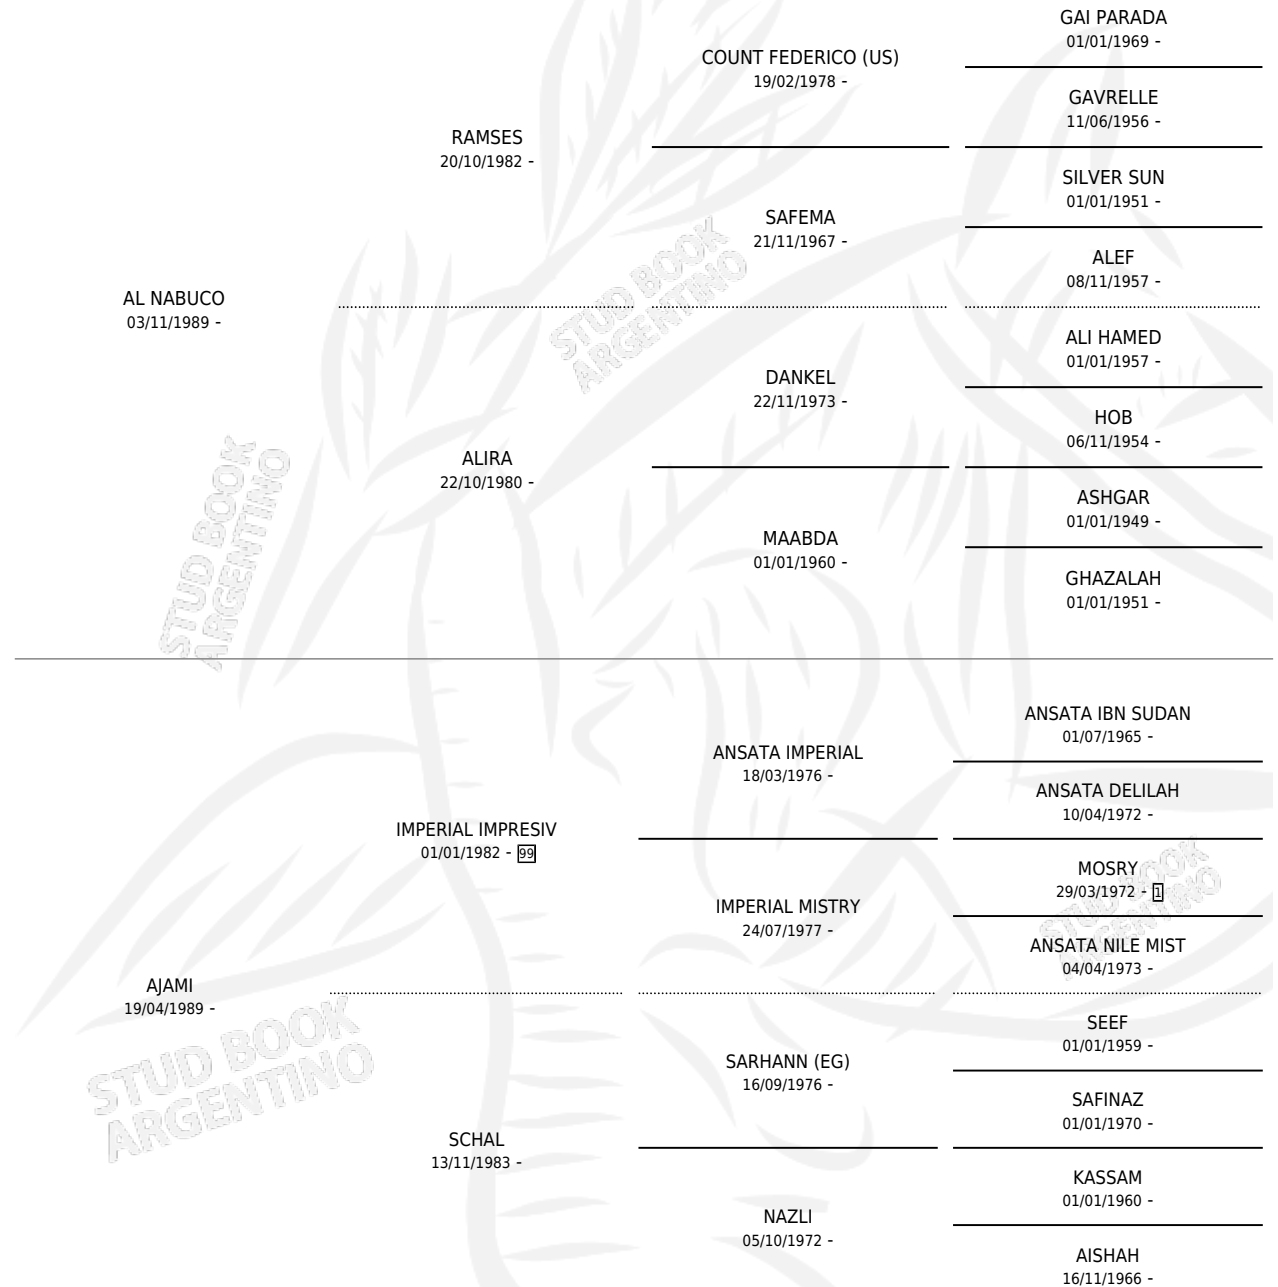

G.URFA

por AL NABUCO y AJAMI por IMPERIAL IMPRESIV

Argentina · Hembra · Alazan · AP · 17/10/1995
Familia · Volumen 35

ESTADO

TIPIFICACIÓN SANGUÍNEA	X
TIPIFICACIÓN POR ADN	X
PASAPORTE	X
IDENTIFICACIÓN POR MICROCHIP	X
REPRODUCTOR	X

Lugar de nacimiento: La Gitana

Criador: Sin dato

PEDIGREE

G.URFA

Datos oficiales del Stud Book Argentino

Documento generado el 03/05/2026

studbook.org.ar