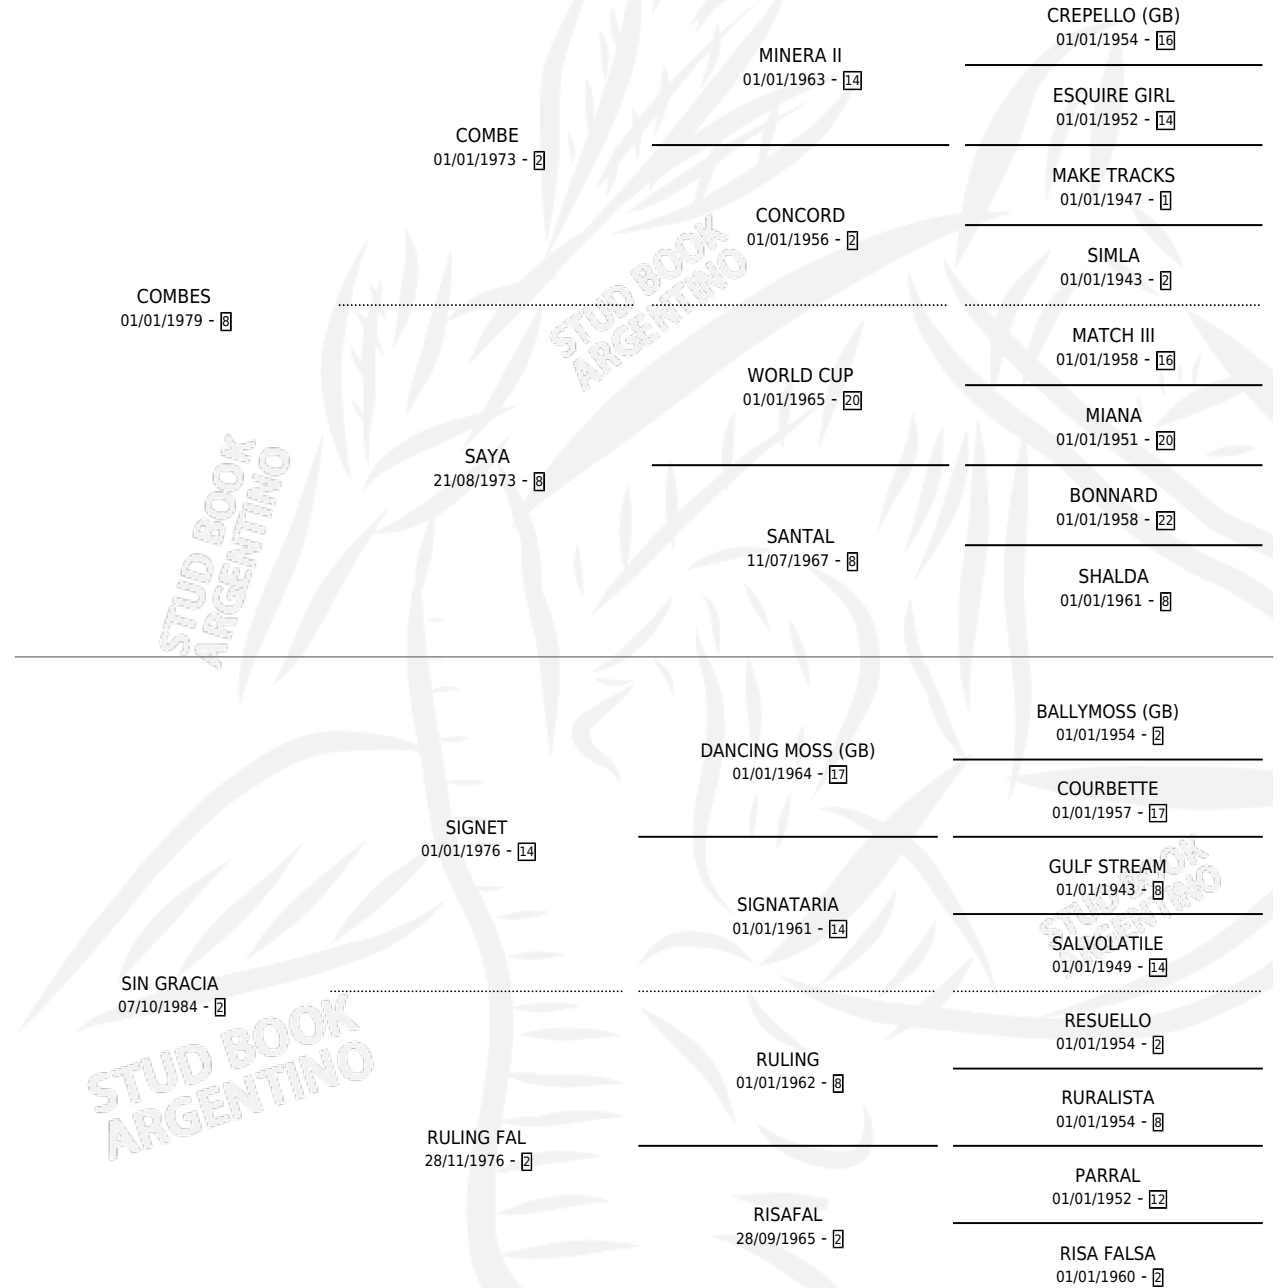

# COMO PRETO

por COMBES y SIN GRACIA por SIGNET

Argentina · Macho · Alazan · SP · 27/10/1995  
Familia 2-n · Volumen 35

## ESTADO

TIPIFICACIÓN SANGUÍNEA	X
TIPIFICACIÓN POR ADN	X
PASAPORTE	X
IDENTIFICACIÓN POR MICROCHIP	X
REPRODUCTOR	X

**Lugar de nacimiento:** Cr

**Criador:** Sin dato

## PEDIGREE