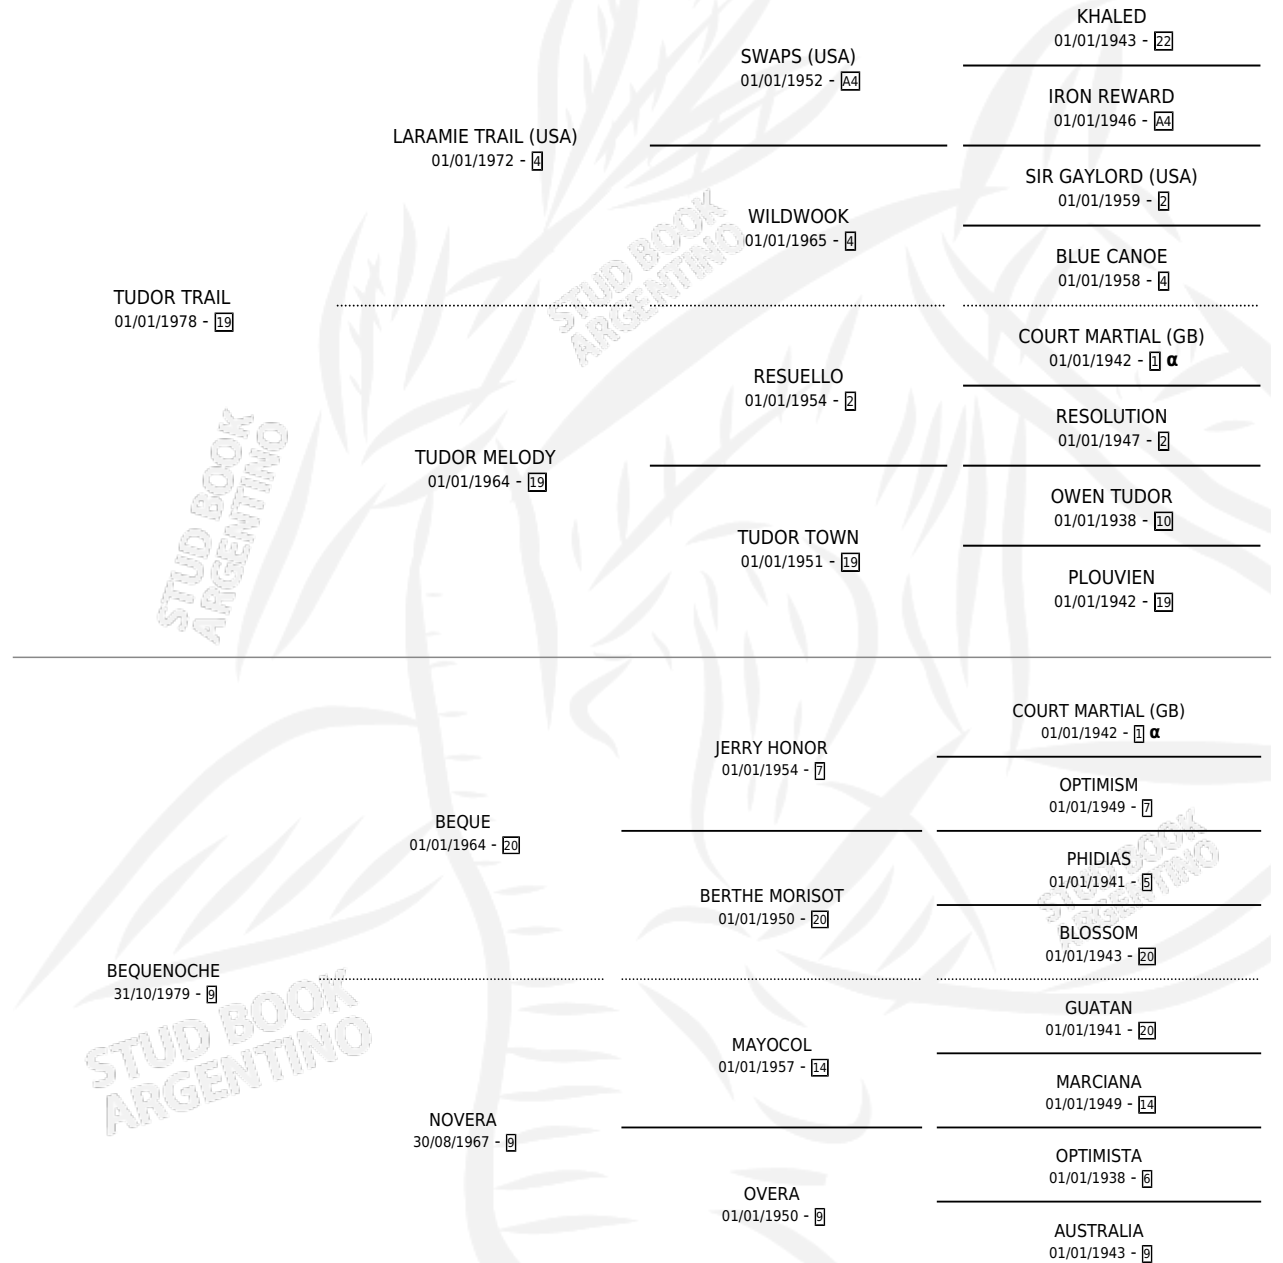

RAULITO TRAIL

por TUDOR TRAIL y BEQUENOCHÉ por BEQUE

Argentina · Macho · Zaino · SP · 26/10/1995
Familia 9-g · Volumen 35

ESTADO

TIPIFICACIÓN SANGUÍNEA	X
TIPIFICACIÓN POR ADN	X
PASAPORTE	X
IDENTIFICACIÓN POR MICROCHIP	X
REPRODUCTOR	X

Lugar de nacimiento: La Fortuna de Santa Fe

Criador: Sin dato

PEDIGREE

INBREEDING : α

RAULITO TRAIL

Datos oficiales del Stud Book Argentino

Documento generado el 02/05/2026

studbook.org.ar