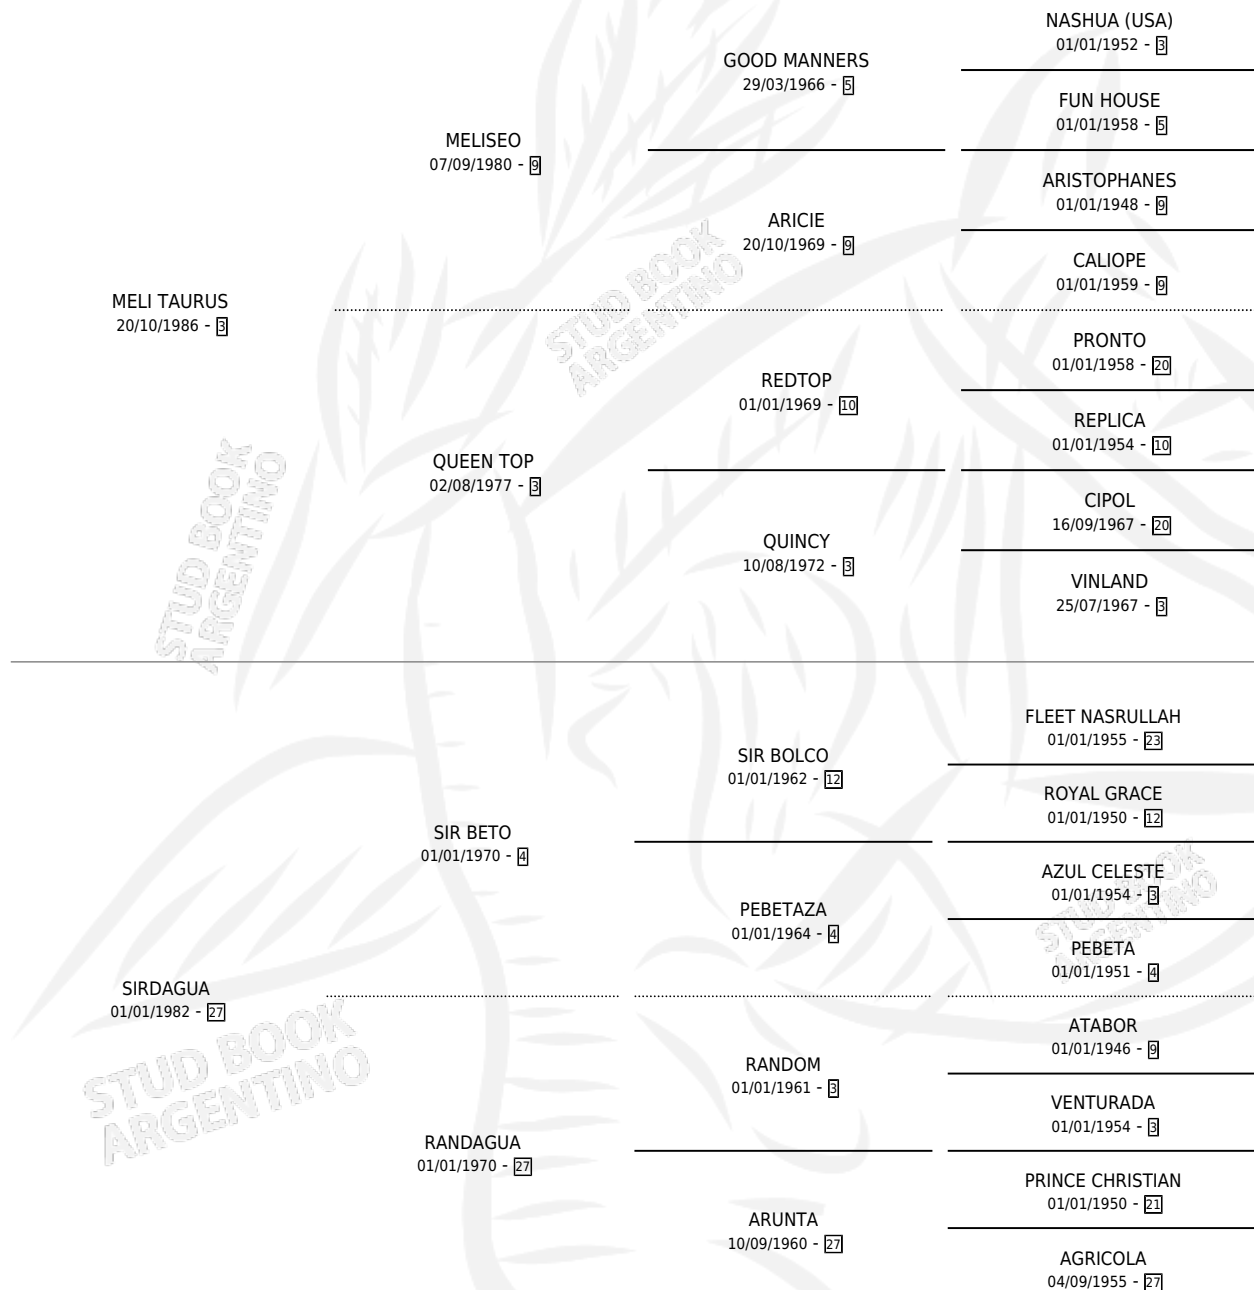

TAURO SIR

por MELI TAURUS y SIRDAGUA por SIR BETO

Argentina · Macho · Alazan · SP · 13/11/1995
Familia 27-a · Volumen 35

ESTADO

TIPIFICACIÓN SANGUÍNEA	X
TIPIFICACIÓN POR ADN	X
PASAPORTE	X
IDENTIFICACIÓN POR MICROCHIP	X
REPRODUCTOR	X

Lugar de nacimiento: Rosa Negra

Criador: Sin dato

PEDIGREE

TAURO SIR

Datos oficiales del Stud Book Argentino

Documento generado el 12/05/2026

studbook.org.ar