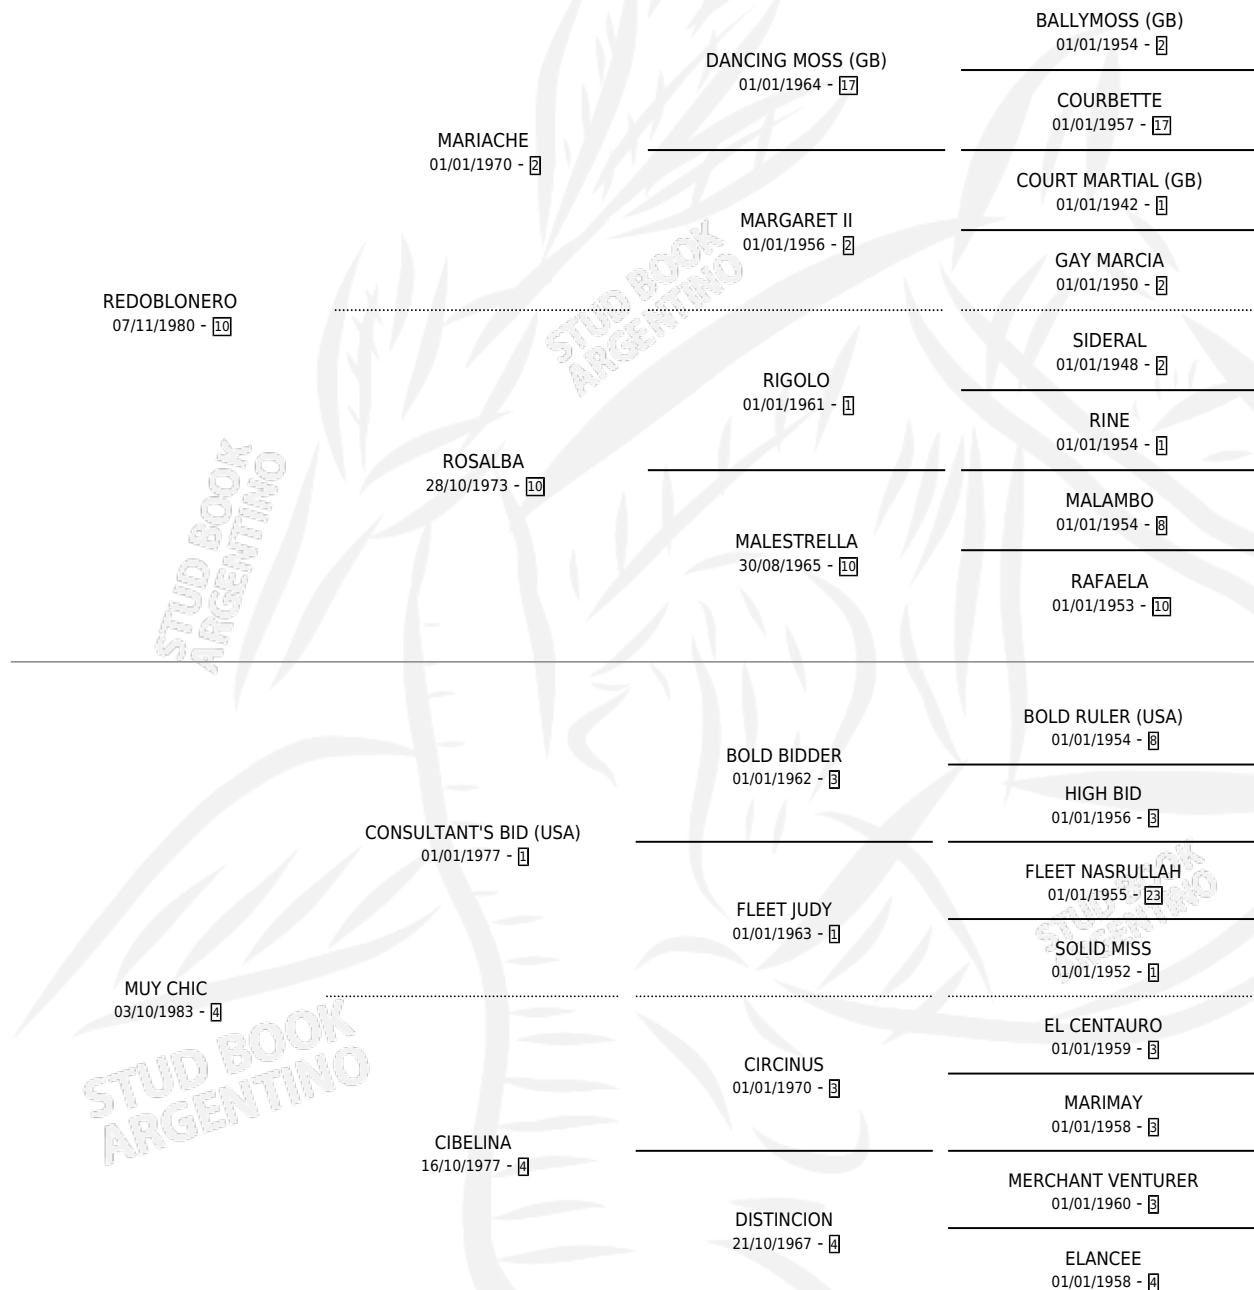

LEALTERO

por REDOBLONERO y MUY CHIC por CONSULTANT'S BID (USA)

Argentina · Macho · Zaino Doradillo · SP · 17/10/1995
Familia 4-k · Volumen 35

ESTADO

TIPIFICACIÓN SANGUÍNEA	X
TIPIFICACIÓN POR ADN	X
PASAPORTE	X
IDENTIFICACIÓN POR MICROCHIP	X
REPRODUCTOR	X

Lugar de nacimiento: El Coraje

Criador: Sin dato

PEDIGREE

CAMPAÑA

Solo carreras oficiales de Argentina

POR EDAD

EDAD	CC	1°	2°	3°	4°	5°	NP	CLC	CLG	CLCG1	CLGG1	IMPORTE	GANANCIA / CC
4 AÑOS	1	0	0	0	0	0	1	0	0	0	0	\$0	\$0
TOTALES	1	0	0	0	0	0	1	0	0	0	0	\$0	\$0
%		0.0%	0.0%	0.0%	0.0%	0.0%	100%	0.0%	0.0%	0.0%	0.0%		