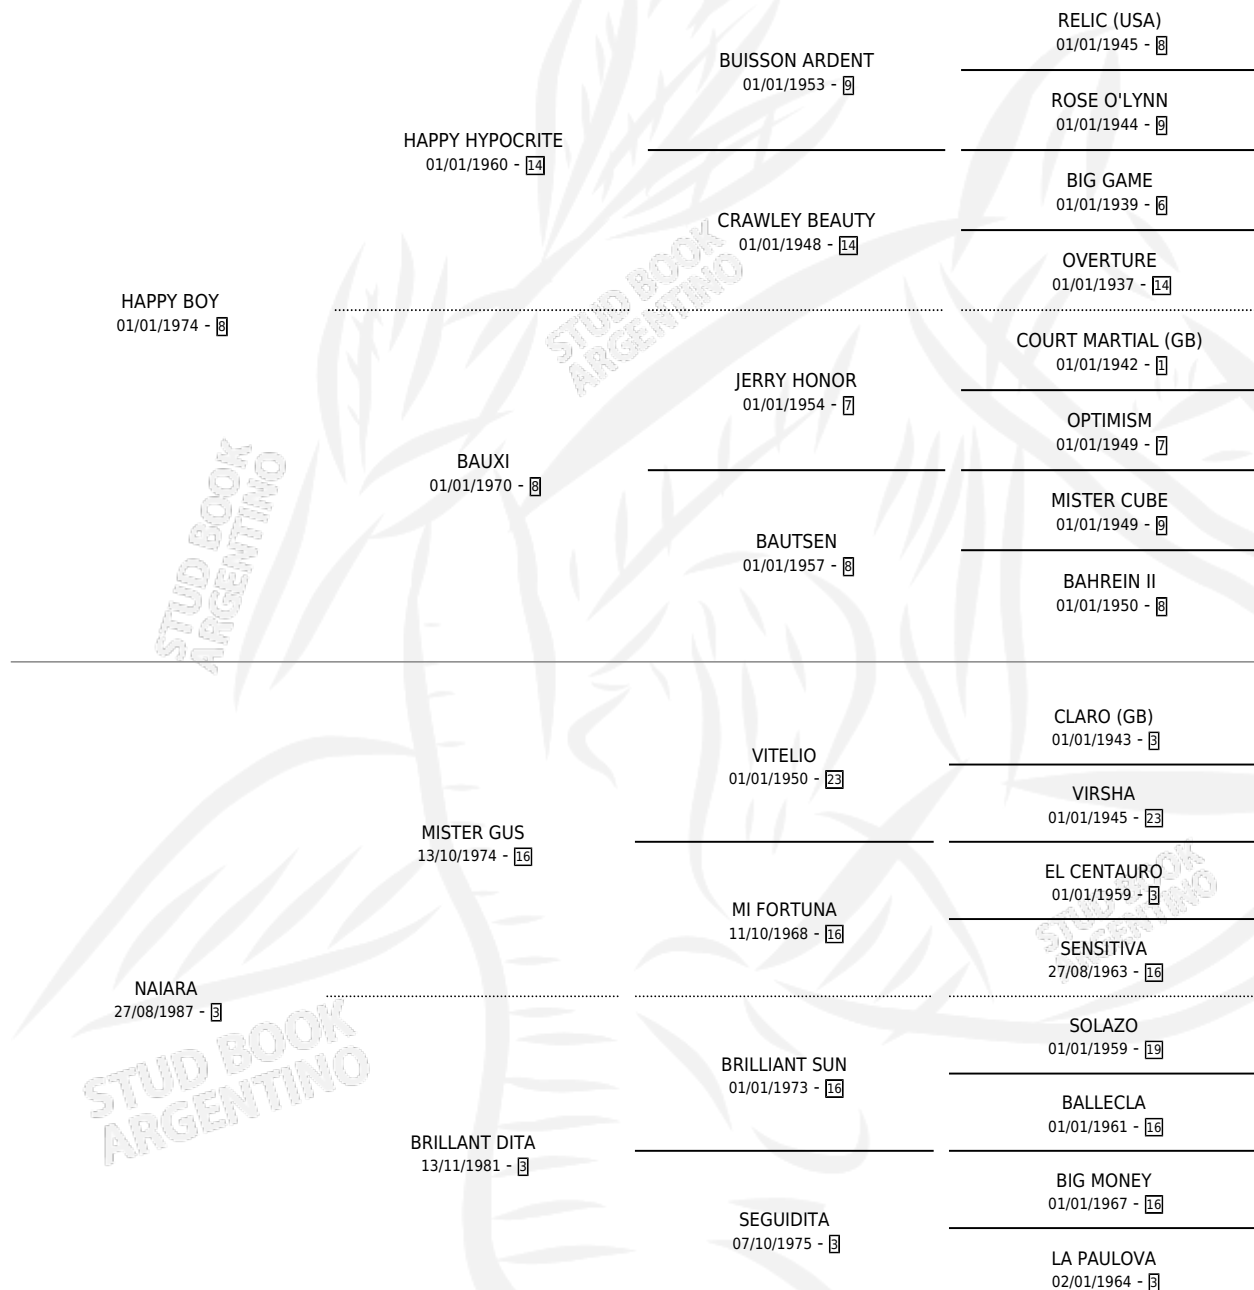

Lugar de nacimiento: Melipal

Criador: Melipal

~

HIJOS

	MACHOS	HEMBRAS
1 NACIERON	0	1

SIN ACTUACIONES

PEDIGREE

CAMPAÑA

Solo carreras oficiales de Argentina

POR EDAD

EDAD	CC	1°	2°	3°	4°	5°	NP	CLC	CLG	CLCG1	CLGG1	IMPORTE	GANANCIA / CC
3 AÑOS	4	0	0	0	0	0	4	0	0	0	0	\$0	\$0
4 AÑOS	7	0	0	0	2	0	5	0	0	0	0	\$411	\$59
5 AÑOS	3	0	0	0	0	0	3	0	0	0	0	\$0	\$0
TOTALES	14	0	0	0	2	0	12	0	0	0	0	\$411	\$29
%		0.0%	0.0%	0.0%	14.3%	0.0%	85.7%	0.0%	0.0%	0.0%	0.0%		