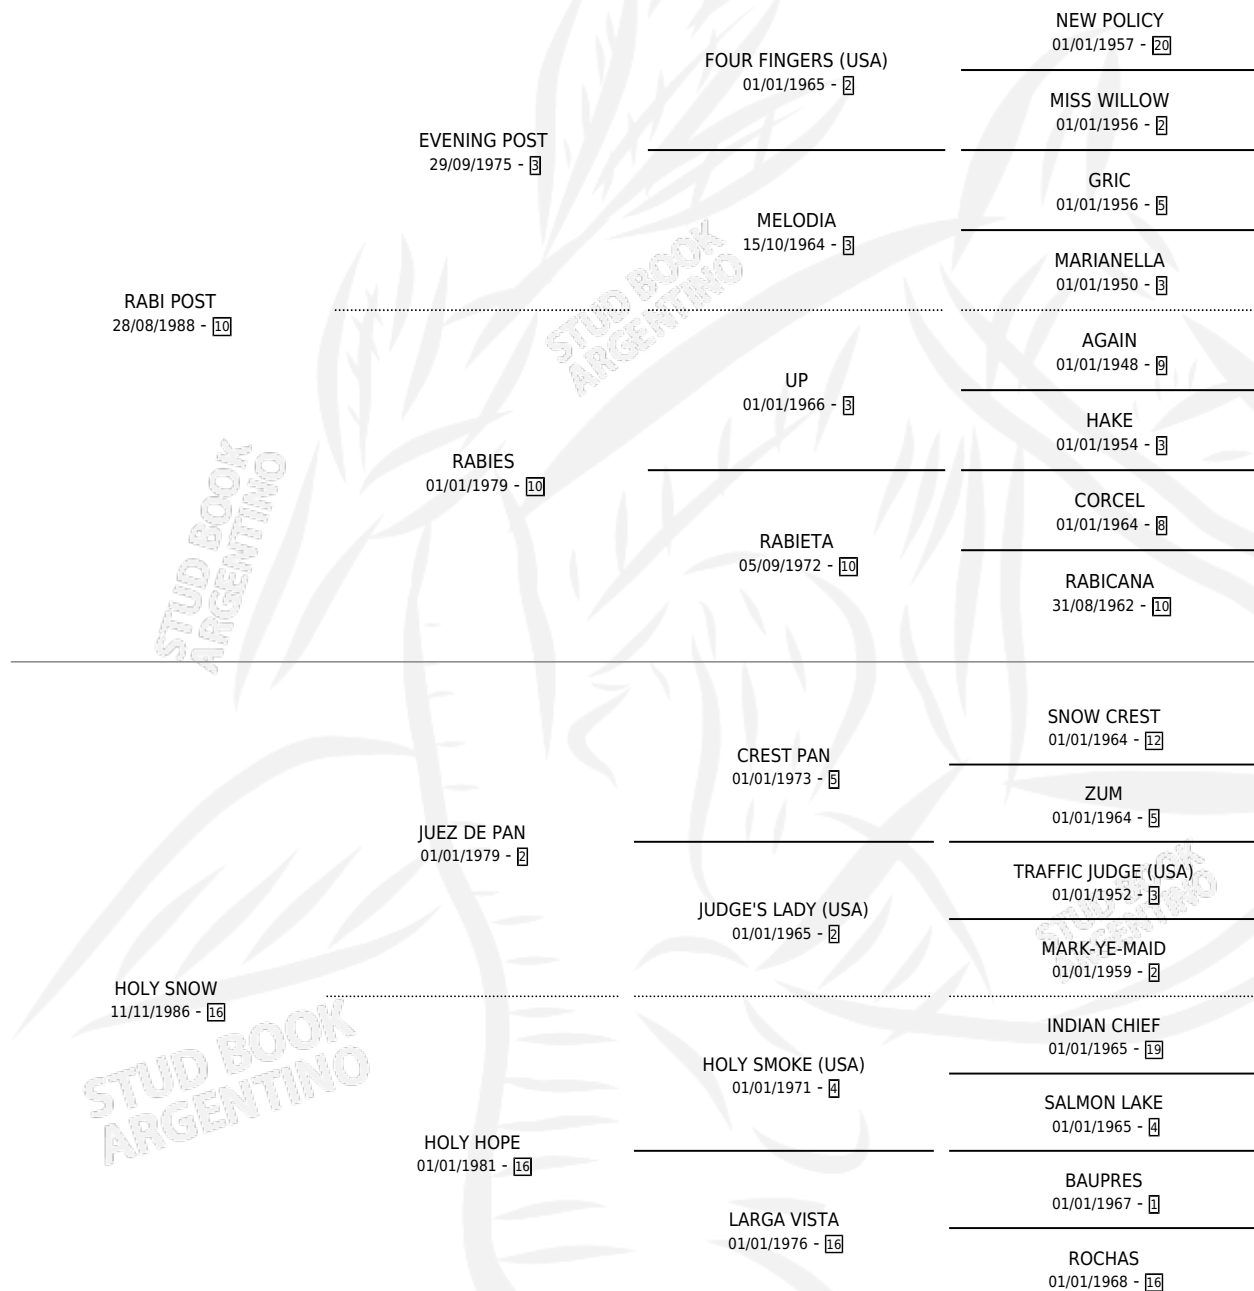

HOLLY POST

por RABI POST y HOLY SNOW por JUEZ DE PAN

Argentina · Hembra · Zaino · SP · 01/10/1995
Familia 16-e · Volumen 35

ESTADO

TIPIFICACIÓN SANGUÍNEA	X
TIPIFICACIÓN POR ADN	X
PASAPORTE	X
IDENTIFICACIÓN POR MICROCHIP	X
REPRODUCTOR	X

Lugar de nacimiento: Renanclaro

Criador: Renanclaro

PEDIGREE

HOLLY POST

Datos oficiales del Stud Book Argentino

Documento generado el 07/05/2026

studbook.org.ar