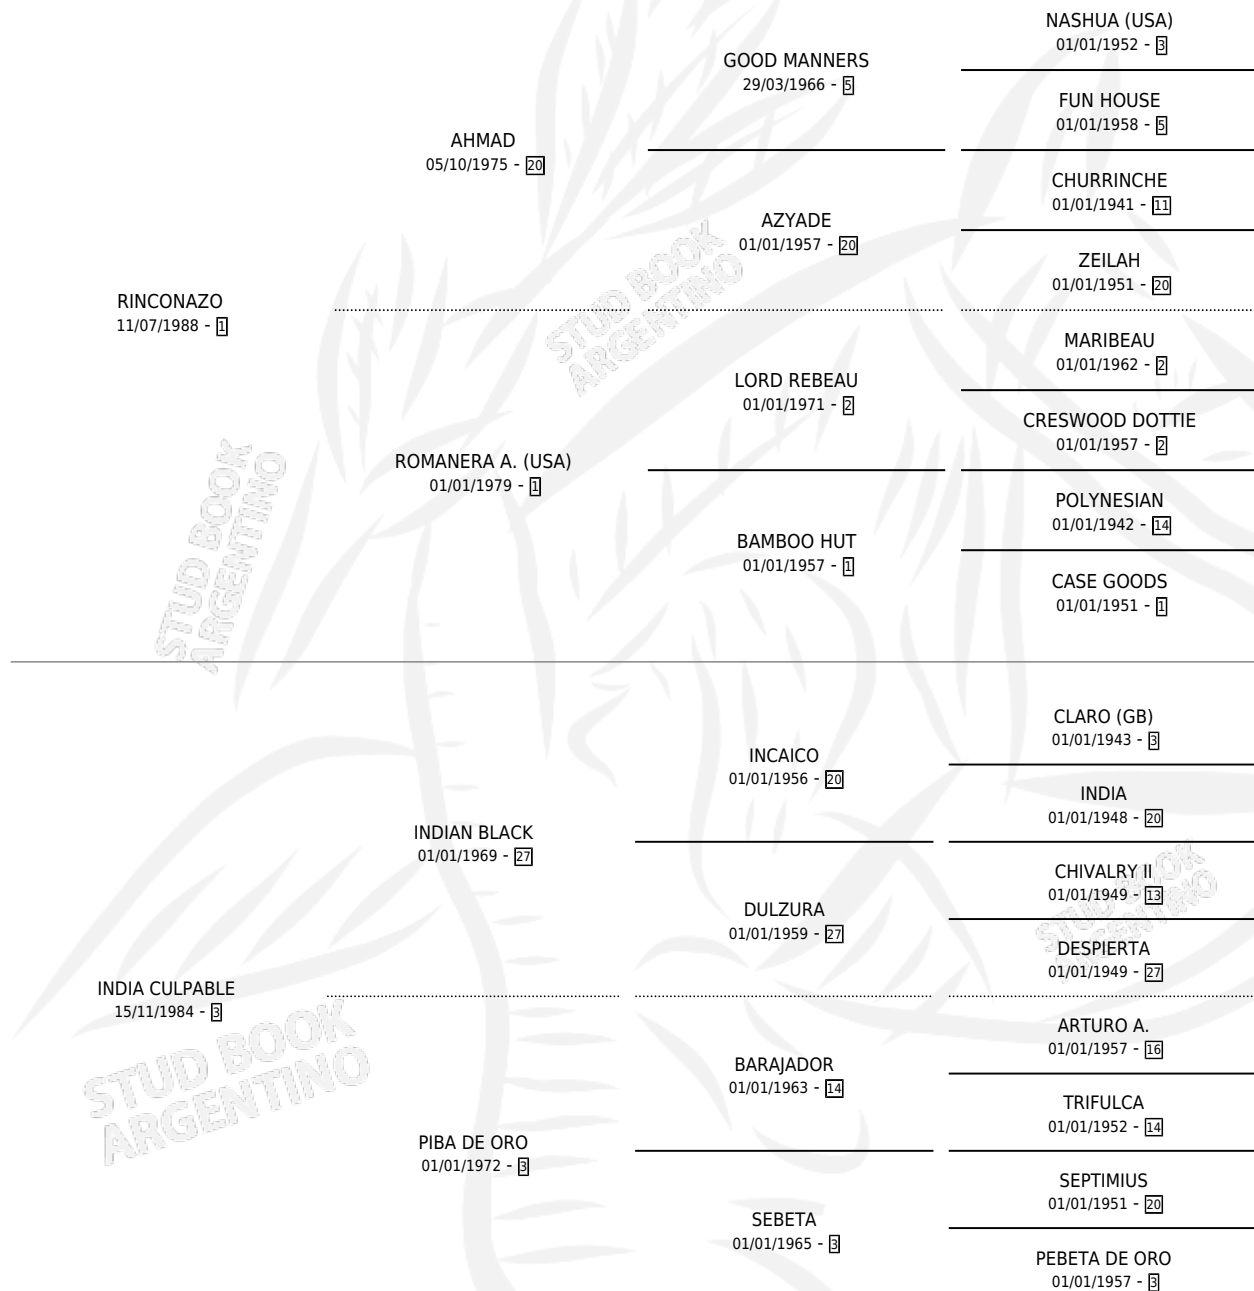

RINCO CULPABLE

por RINCONAZO y INDIA CULPABLE por INDIAN BLACK

Argentina · Macho · Alazan · SP · 19/10/1995
Familia 3 · Volumen 35

ESTADO

TIPIFICACIÓN SANGUÍNEA	X
TIPIFICACIÓN POR ADN	X
PASAPORTE	X
IDENTIFICACIÓN POR MICROCHIP	X
REPRODUCTOR	X

Lugar de nacimiento: Rincon de Luna

Criador: Sin dato

PEDIGREE

CAMPAÑA

Solo carreras oficiales de Argentina

POR EDAD

EDAD	CC	1°	2°	3°	4°	5°	NP	CLC	CLG	CLCG1	CLGG1	IMPORTE	GANANCIA / CC
3 AÑOS	1	0	0	0	0	0	1	0	0	0	0	\$0	\$0
4 AÑOS	1	0	0	0	0	0	1	0	0	0	0	\$0	\$0
5 AÑOS	2	0	0	0	0	0	2	0	0	0	0	\$0	\$0
TOTALES	4	0	0	0	0	0	4	0	0	0	0	\$0	\$0
%		0.0%	0.0%	0.0%	0.0%	0.0%	100%	0.0%	0.0%	0.0%	0.0%		