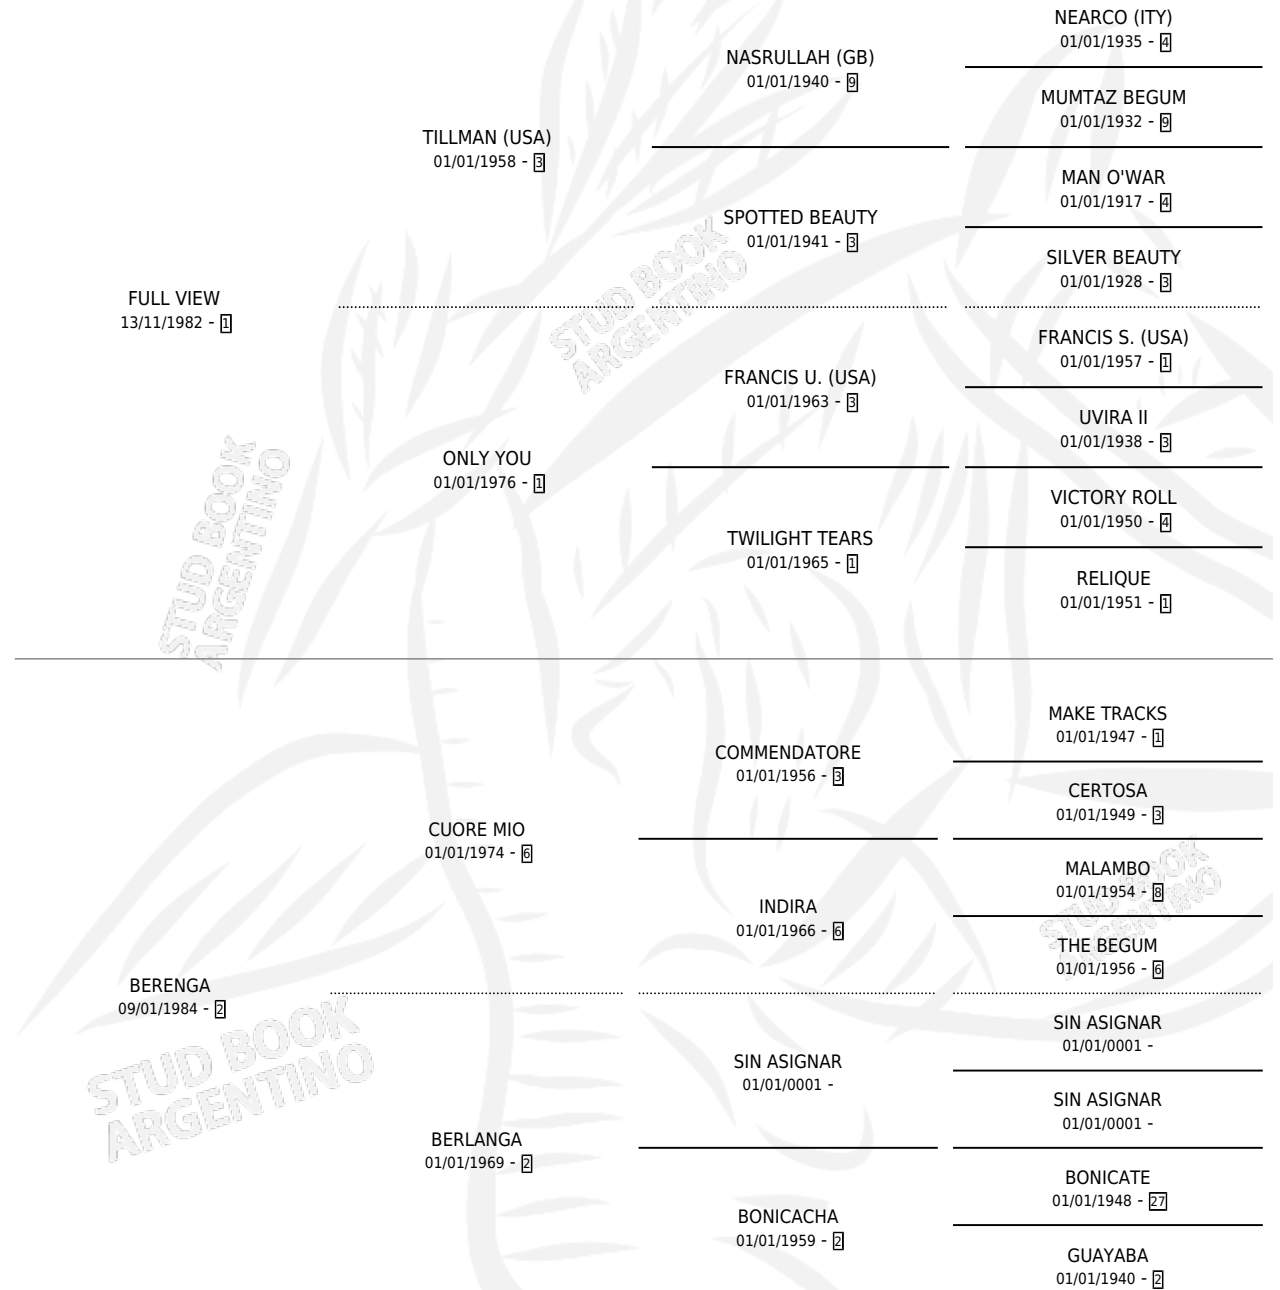

JENIZARA

por **FULL VIEW** y **BERENGA** por **CUORE MIO**

Argentina · Hembra · Zaino Colorado · SP · 08/11/1995
Familia 2-f · Volumen 35

ESTADO

TIPIFICACIÓN SANGUÍNEA	X
TIPIFICACIÓN POR ADN	X
PASAPORTE	X
IDENTIFICACIÓN POR MICROCHIP	X
REPRODUCTOR	X

Lugar de nacimiento: Los Bayos

Criador: Sin dato

PEDIGREE

JENIZARA

Datos oficiales del Stud Book Argentino

Documento generado el 10/05/2026

studbook.org.ar