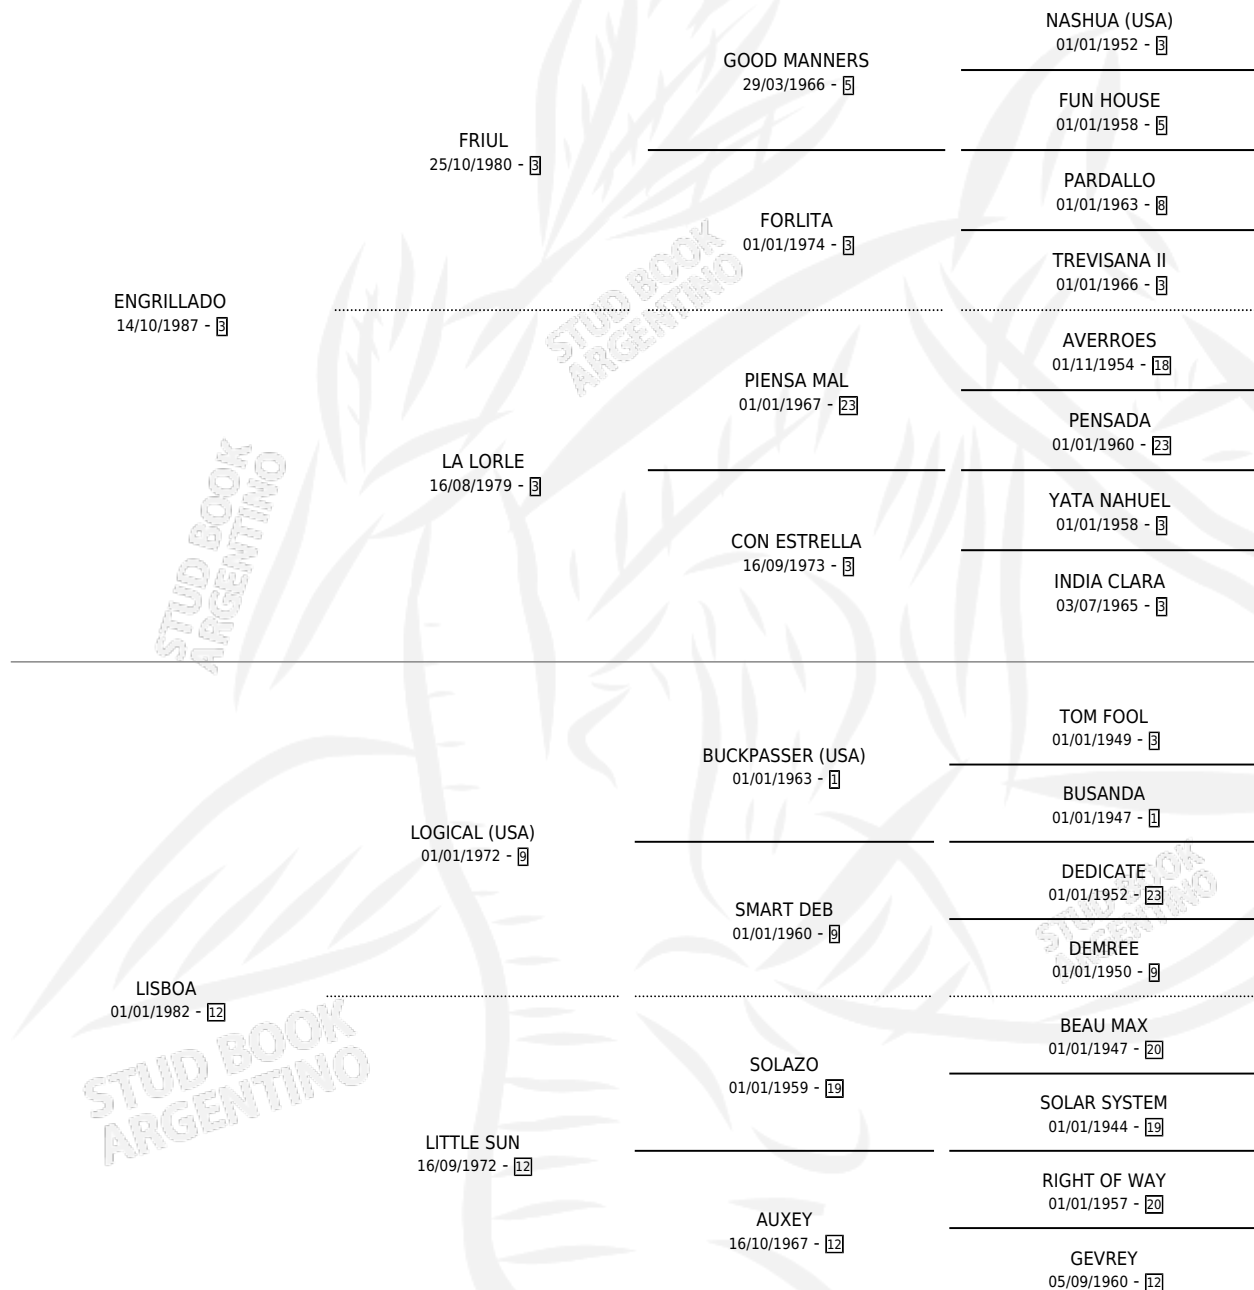

LA VINCHA

por ENGRILLADO y LISBOA por LOGICAL (USA)

Argentina · Hembra · Alazan · SP · 01/11/1995
Familia 12-d · Volumen 35

ESTADO

TIPIFICACIÓN SANGUÍNEA	✓
TIPIFICACIÓN POR ADN	✓
PASAPORTE	X
IDENTIFICACIÓN POR MICROCHIP	X
REPRODUCTOR	✓

Lugar de nacimiento: El Padrino

Criador: Sin dato

~

HIJOS

	MACHOS	HEMBRAS
4 NACIERON	2	2
2 CORRIERON	0	2
2 GANARON	0	2
0 GANADORES CL	0 GANADORES GR	0 GANADORES G1

PEDIGREE

CAMPAÑA

Solo carreras oficiales de Argentina