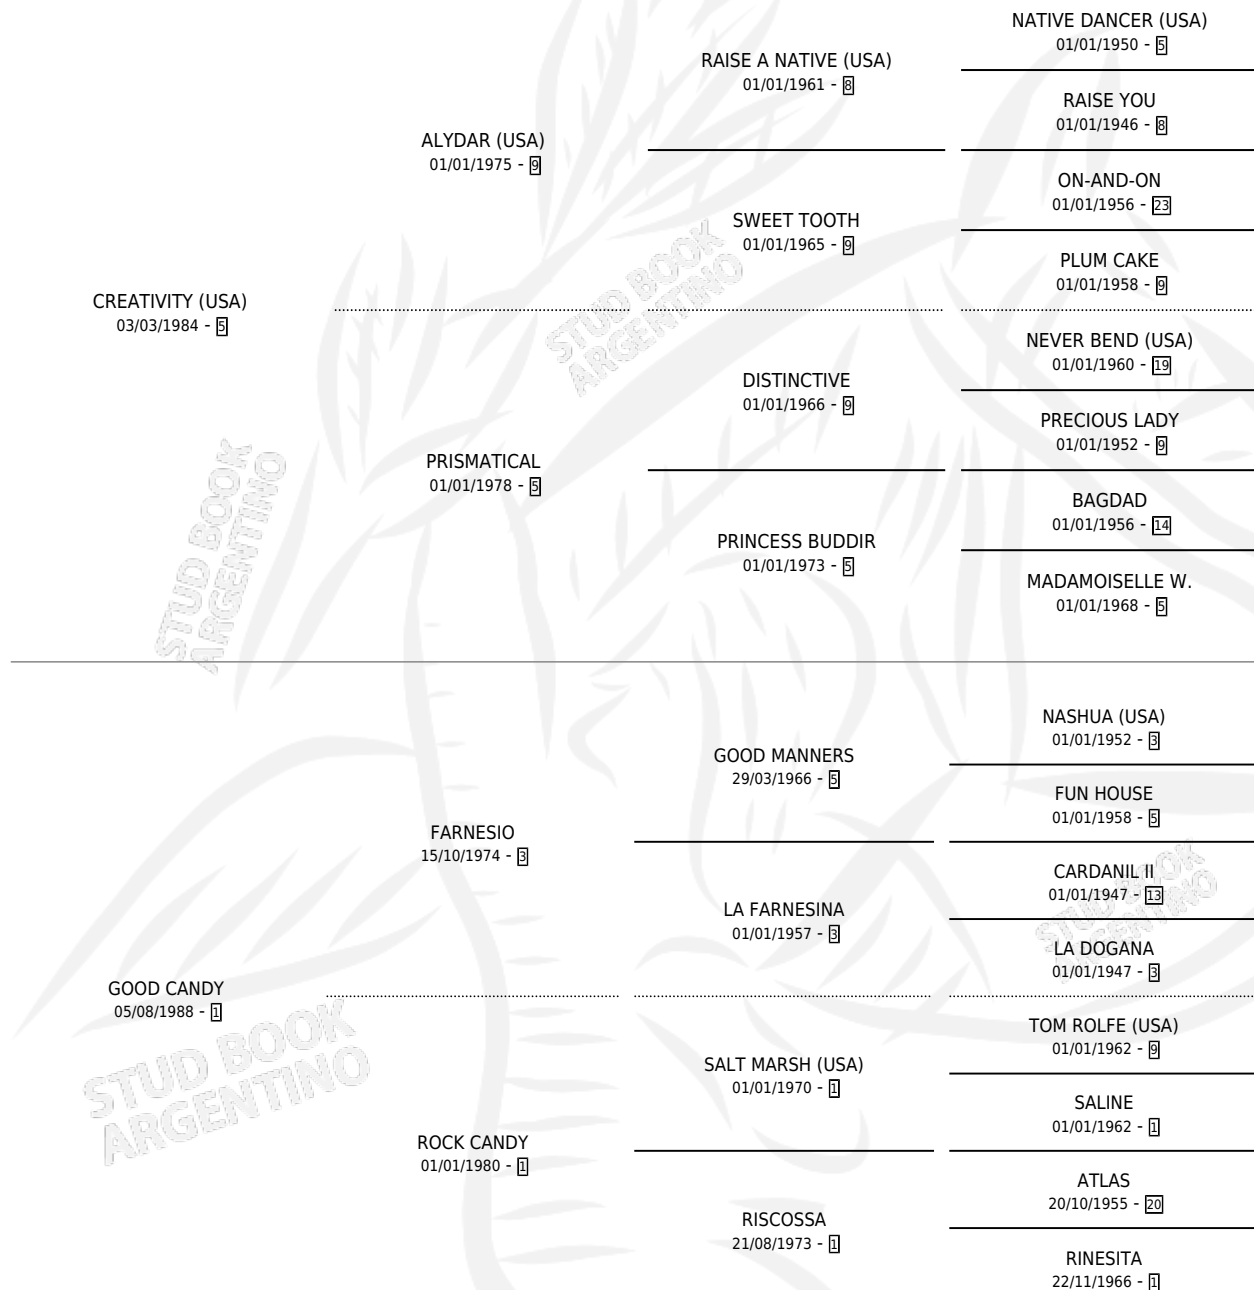

BIG CANDY

por CREATIVITY (USA) y GOOD CANDY por FARNESIO

Argentina · Hembra · Alazan · SP · 23/10/1995
Familia 1-j · Volumen 35

ESTADO

TIPIFICACIÓN SANGUÍNEA	✓
TIPIFICACIÓN POR ADN	✓
PASAPORTE	X
IDENTIFICACIÓN POR MICROCHIP	X
REPRODUCTOR	✓

Lugar de nacimiento: Firmamento

Criador: Firmamento

~

HIJOS

	MACHOS	HEMBRAS
6 NACIERON	3	3
3 CORRIERON	2	1
1 GANARON	1	0
0 GANADORES CL	0 GANADORES GR	0 GANADORES G1

PEDIGREE

CAMPAÑA

Solo carreras oficiales de Argentina