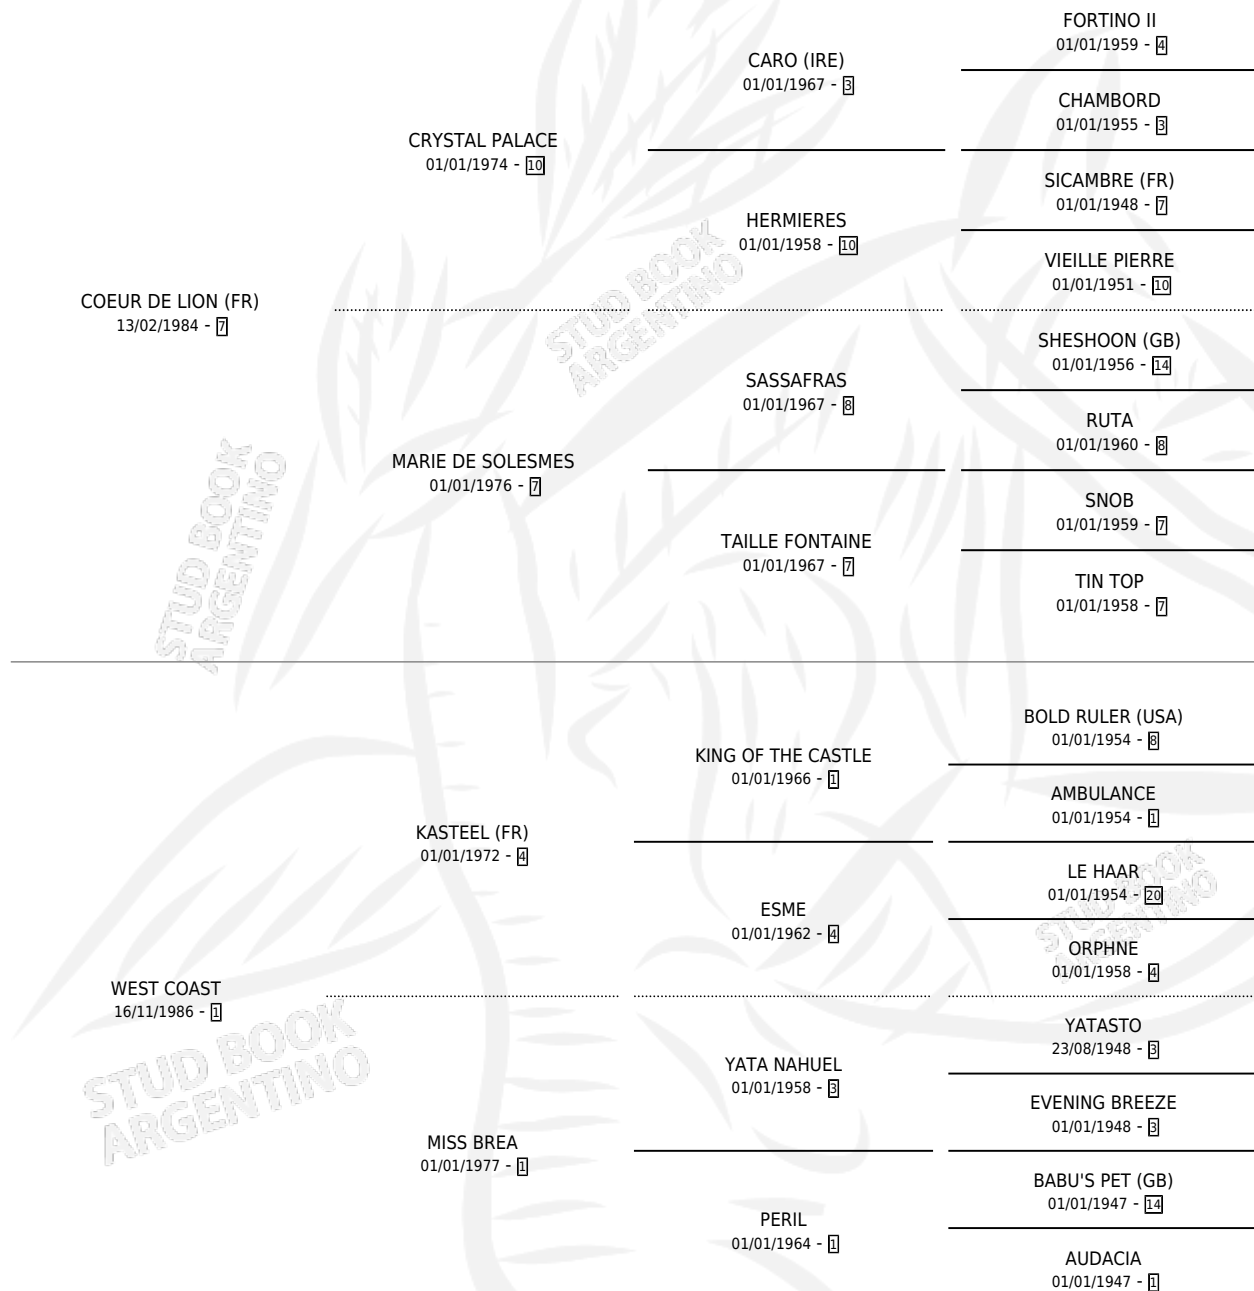

WEST LION

por COEUR DE LION (FR) y WEST COAST por KASTEEL (FR)

Argentina · Macho · Alazan · SP · 24/10/1995
Familia 1-o · Volumen 35

ESTADO

TIPIFICACIÓN SANGUÍNEA	X
TIPIFICACIÓN POR ADN	X
PASAPORTE	X
IDENTIFICACIÓN POR MICROCHIP	X
REPRODUCTOR	X

Lugar de nacimiento: Firmamento

Criador: Firmamento

PEDIGREE

CAMPAÑA

Solo carreras oficiales de Argentina

POR EDAD

EDAD	CC	1°	2°	3°	4°	5°	NP	CLC	CLG	CLCG1	CLGG1	IMPORTE	GANANCIA / CC
2 AÑOS	2	0	0	0	0	1	1	0	0	0	0	\$196	\$98
3 AÑOS	8	0	0	0	0	0	8	0	0	0	0	\$0	\$0
4 AÑOS	2	0	0	0	0	0	2	0	0	0	0	\$0	\$0
TOTALES	12	0	0	0	0	1	11	0	0	0	0	\$196	\$16
%		0.0%	0.0%	0.0%	0.0%	8.3%	91.7%	0.0%	0.0%	0.0%	0.0%		