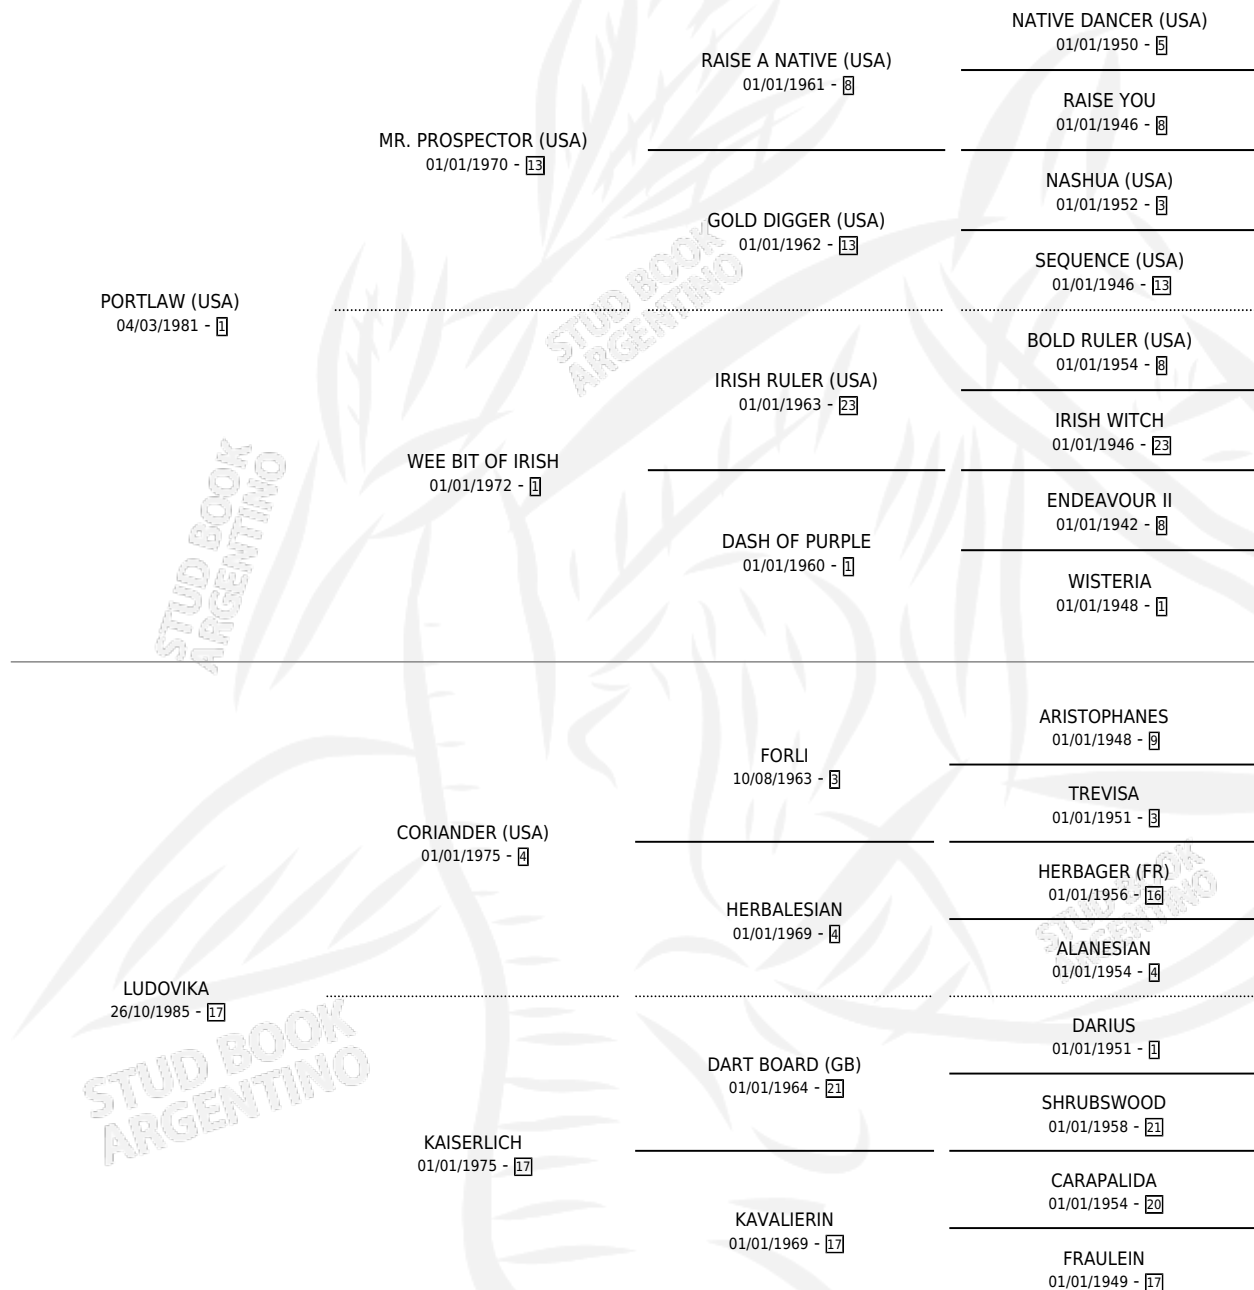

LUCIDA LEY

por **PORTLAW (USA)** y **LUDOVKA** por **CORIANDER (USA)**

Argentina · Hembra · Zaino · SP · 10/11/1995
Familia 17-b · Volumen 35

ESTADO

TIPIFICACIÓN SANGUÍNEA	✓
TIPIFICACIÓN POR ADN	X
PASAPORTE	X
IDENTIFICACIÓN POR MICROCHIP	X
REPRODUCTOR	✓

Lugar de nacimiento: Tattersall
Criador: Tattersall

~

HIJOS

	MACHOS	HEMBRAS
2 NACIERON	1	1
1 CORRIERON	0	1
1 GANARON	0	1
0 GANADORES CL	0 GANADORES GR	0 GANADORES G1

PEDIGREE