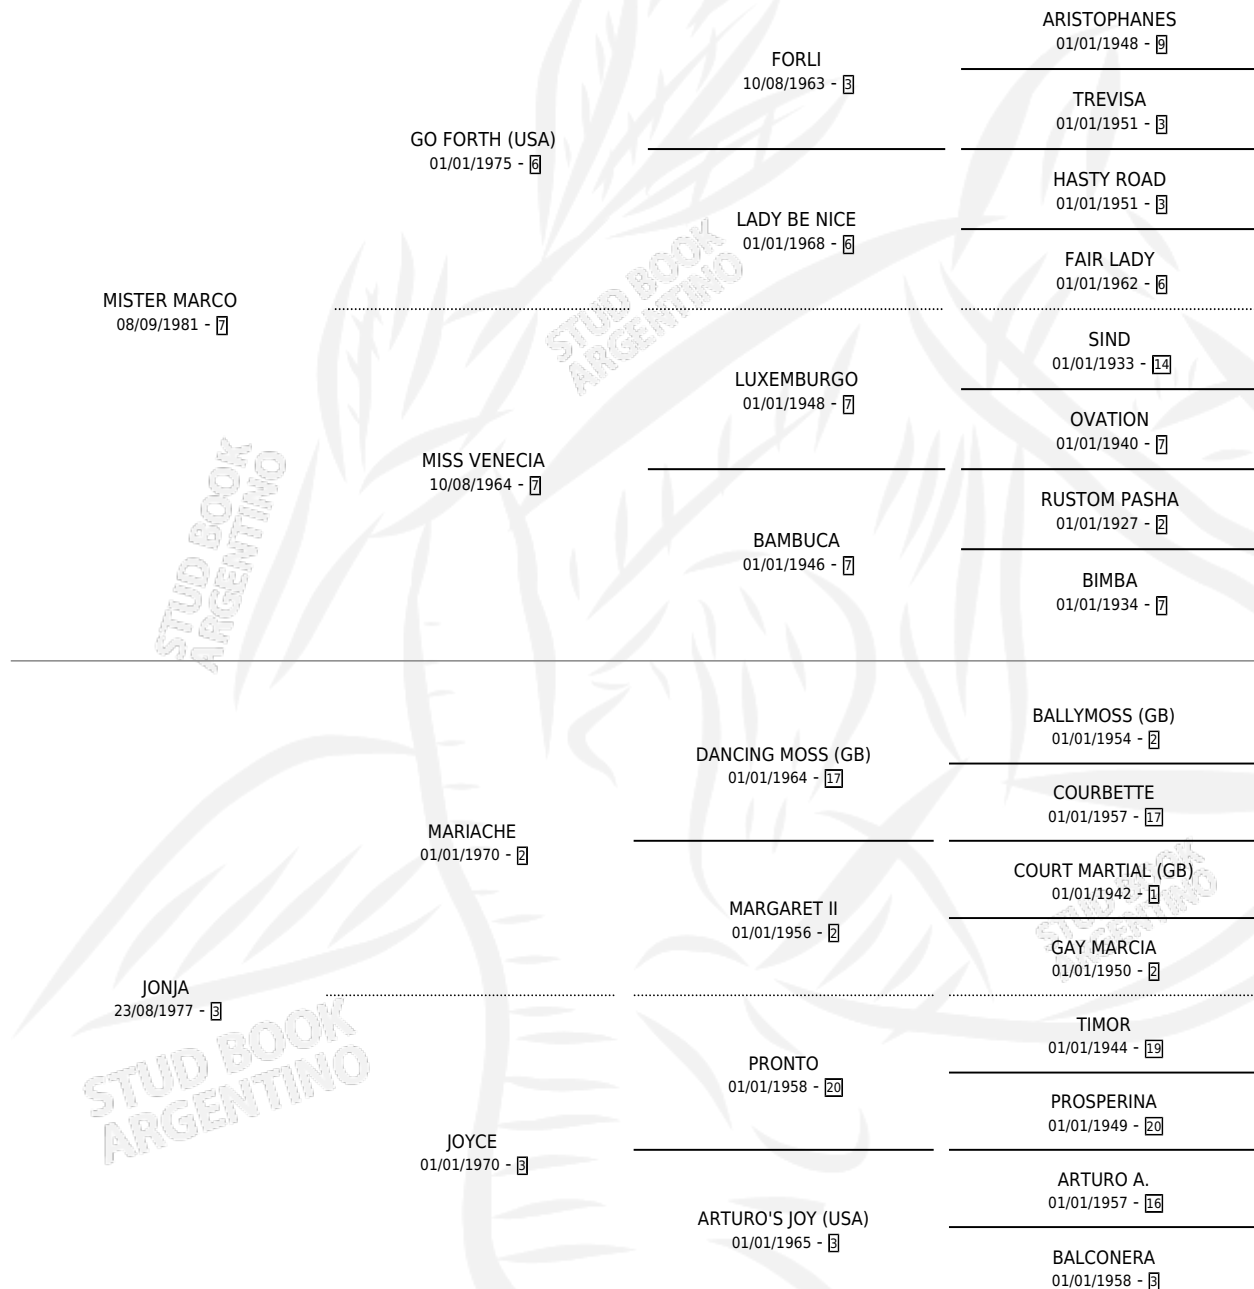

MISS JURISTA

por MISTER MARCO y JONJA por MARIACHE

Argentina · Hembra · Zaino Doradillo · SP · 26/10/1995
Familia 3-g · Volumen 35

ESTADO

TIPIFICACIÓN SANGUÍNEA	✓
TIPIFICACIÓN POR ADN	✓
PASAPORTE	X
IDENTIFICACIÓN POR MICROCHIP	X
REPRODUCTOR	✓

Lugar de nacimiento: Tattersall

Criador: Tattersall

~

HIJOS

	MACHOS	HEMBRAS
7 NACIERON	4	3
4 CORRIERON	2	2
2 GANARON	2	0
0 GANADORES CL	0 GANADORES GR	0 GANADORES G1

PEDIGREE