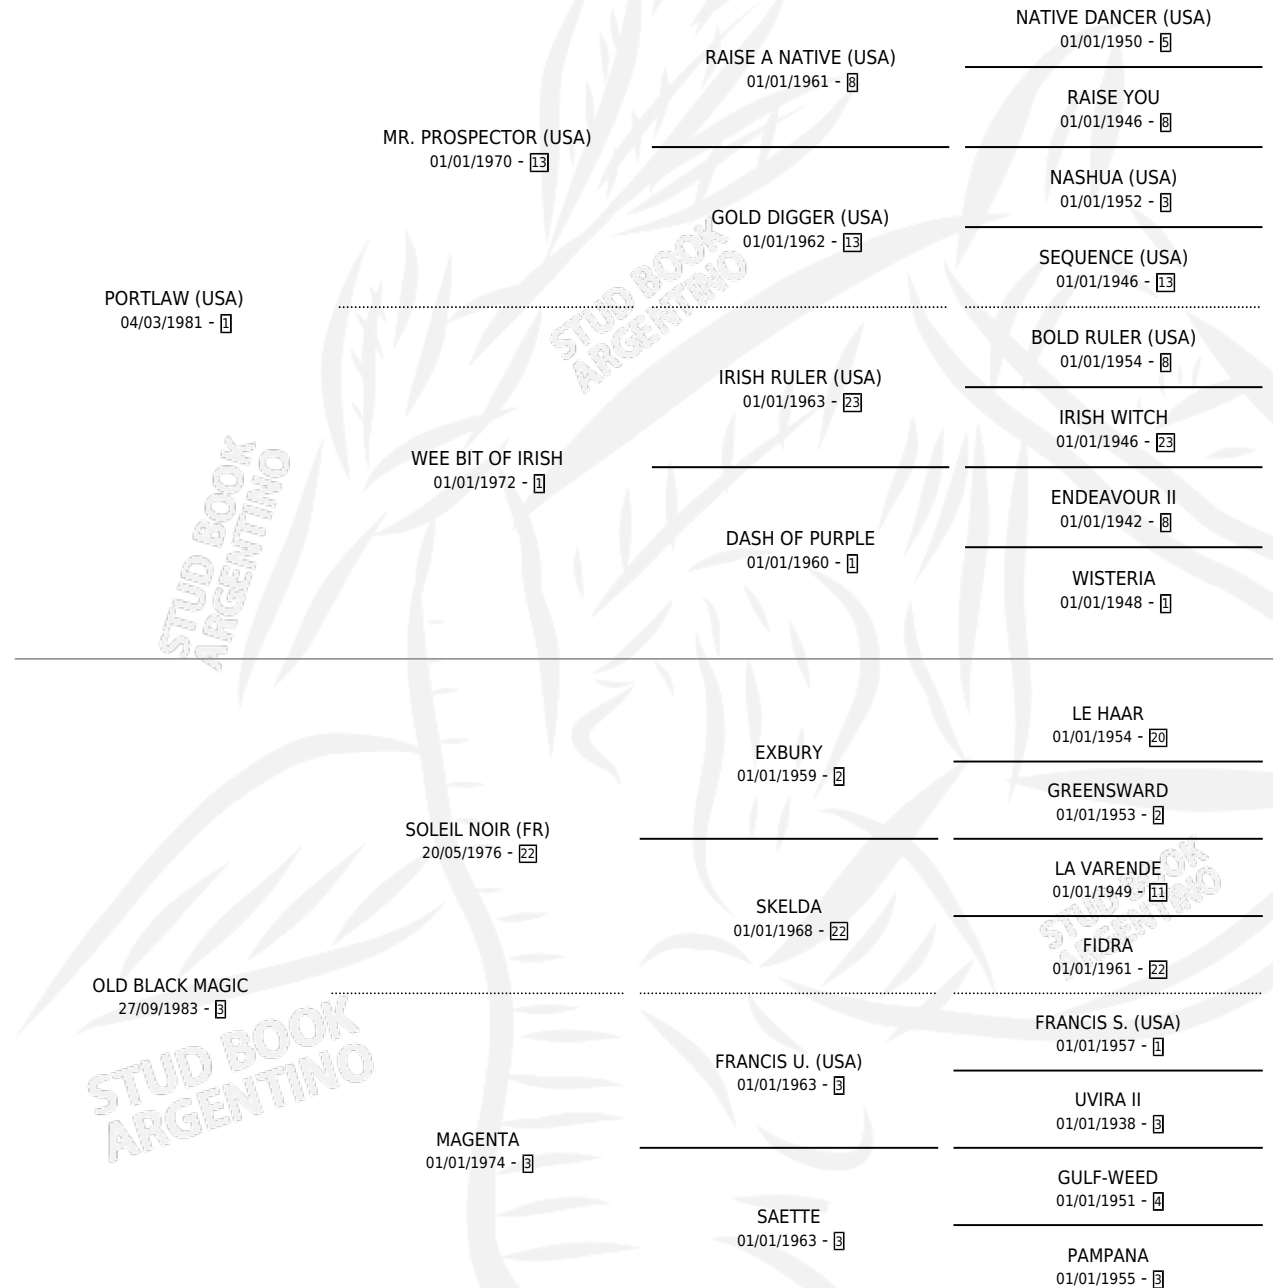

OSCURA LEY

por **PORTLAW (USA)** y **OLD BLACK MAGIC** por **SOLEIL NOIR (FR)**

Argentina · Hembra · Zaino Doradillo · SP · 25/10/1995
Familia 3-m · Volumen 35

ESTADO

TIPIFICACIÓN SANGUÍNEA	X
TIPIFICACIÓN POR ADN	X
PASAPORTE	X
IDENTIFICACIÓN POR MICROCHIP	X
REPRODUCTOR	X

Lugar de nacimiento: Tattersall

Criador: Tattersall

PEDIGREE

OSCURA LEY

Datos oficiales del Stud Book Argentino

Documento generado el 15/05/2026

studbook.org.ar