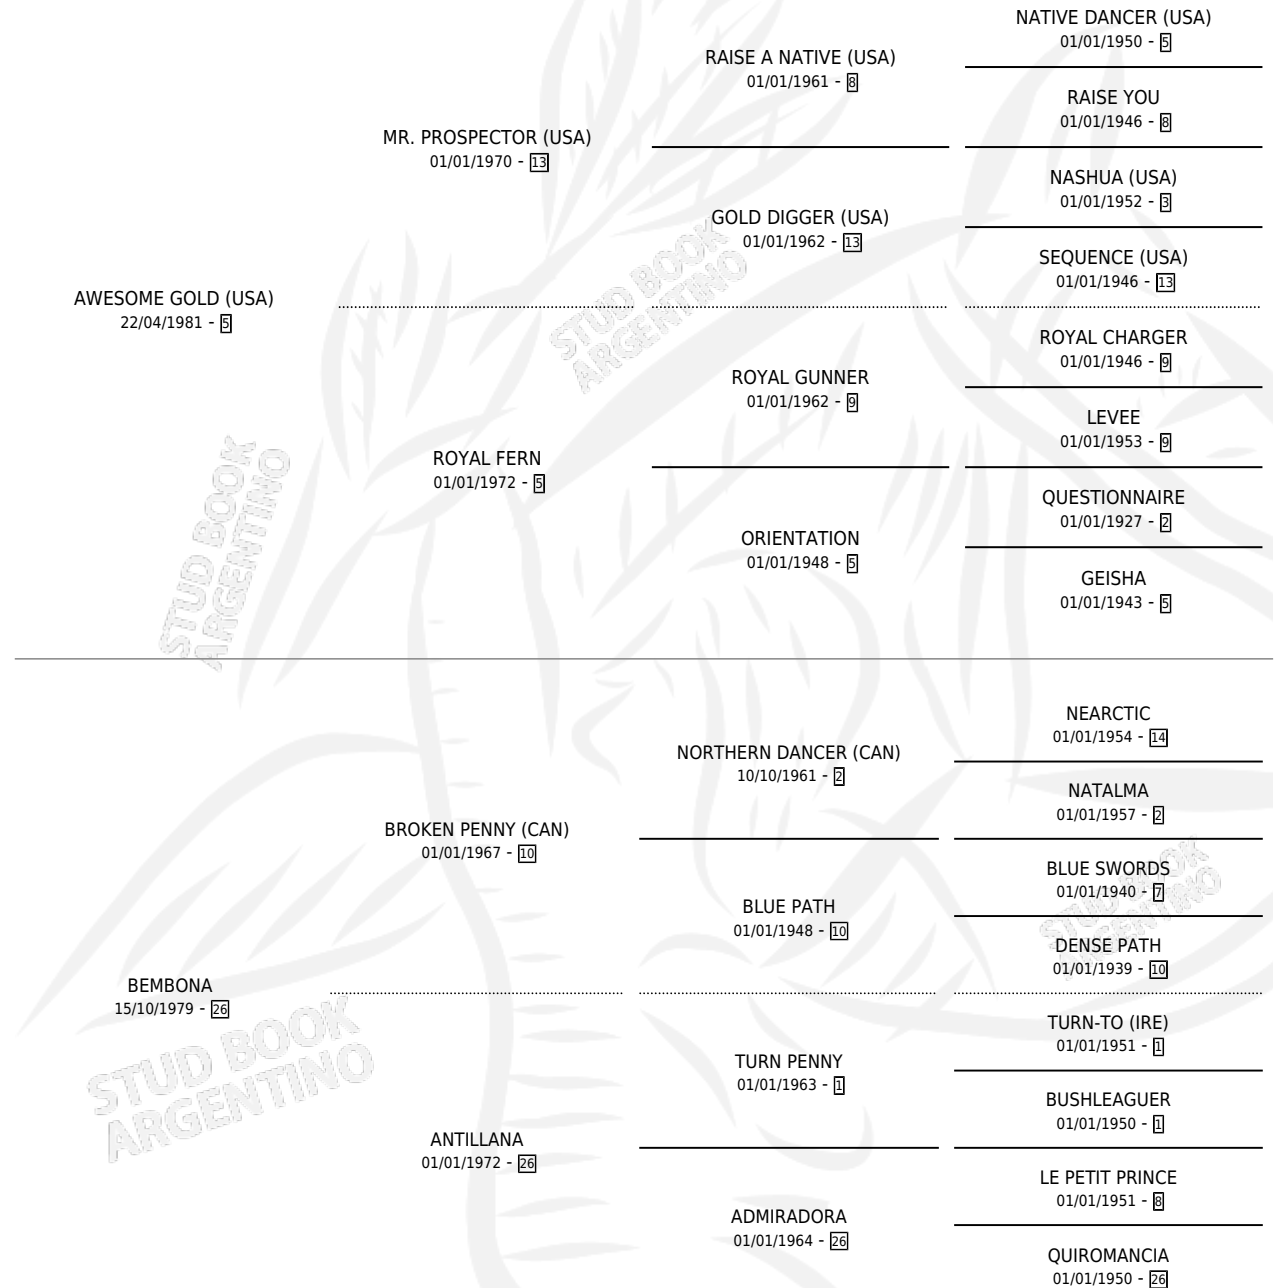

TOTAZA

por **AWESOME GOLD (USA)** y **BEMBONA** por **BROKEN PENNY (CAN)**

Argentina · Hembra · Alazan · SP · 21/10/1995
Familia 26 · Volumen 35

ESTADO

TIPIFICACIÓN SANGUÍNEA	X
TIPIFICACIÓN POR ADN	X
PASAPORTE	X
IDENTIFICACIÓN POR MICROCHIP	X
REPRODUCTOR	✓

Lugar de nacimiento: Campo particular

Criador: Sin dato

PEDIGREE

CAMPAÑA

Solo carreras oficiales de Argentina

POR EDAD

EDAD	CC	1°	2°	3°	4°	5°	NP	CLC	CLG	CLCG1	CLGG1	IMPORTE	GANANCIA / CC
3 AÑOS	1	0	0	0	0	0	1	0	0	0	0	\$0	\$0
4 AÑOS	4	0	0	0	1	1	2	0	0	0	0	\$250	\$63
5 AÑOS	7	0	0	0	0	3	4	0	0	0	0	\$280	\$40
TOTALES	12	0	0	0	1	4	7	0	0	0	0	\$530	\$44
%		0.0%	0.0%	0.0%	8.3%	33.3%	58.3%	0.0%	0.0%	0.0%	0.0%		